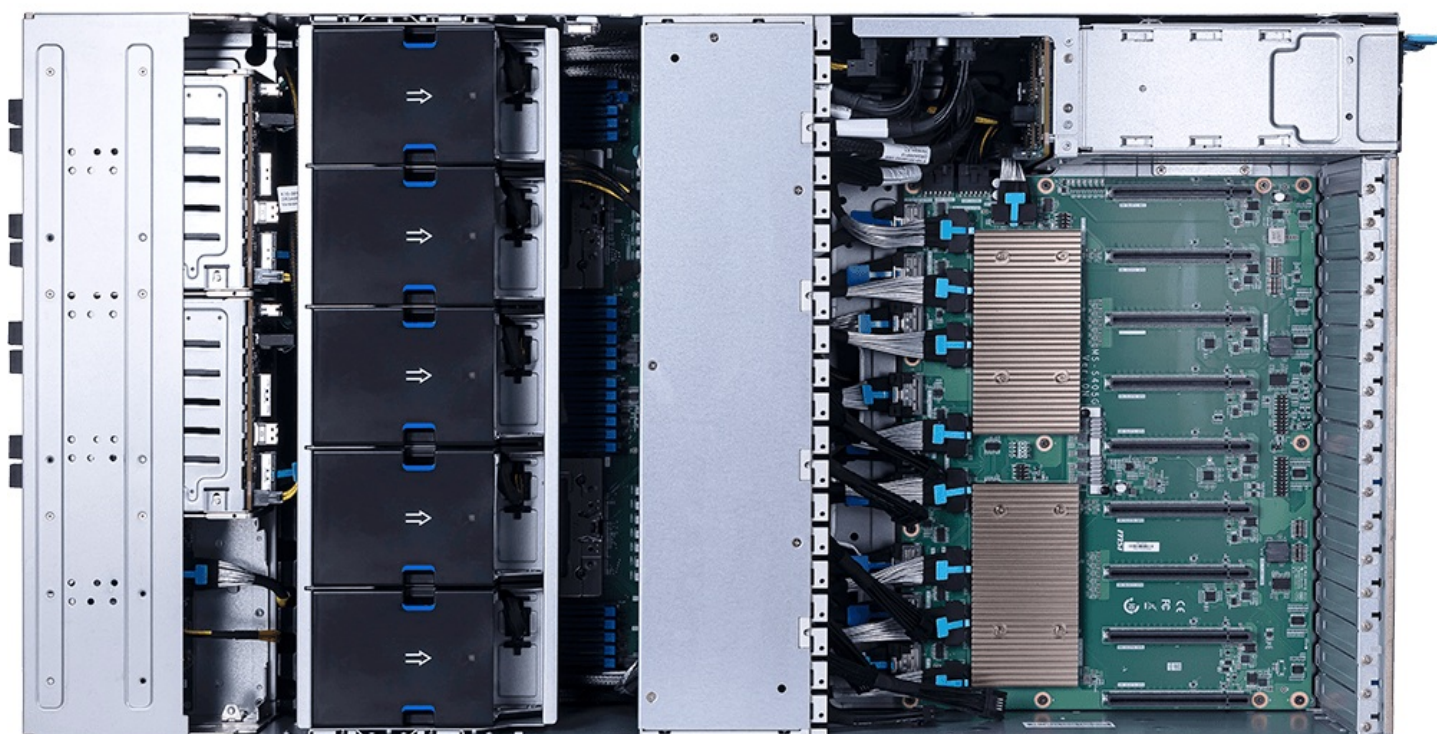

Запросите персональное коммерческое предложение - наши менеджеры ответят в течение 1 часа

Тел: +7 499 288-20-15 | Email: sale@msi-russia.ru | <https://msi-russia.ru>

Отправьте запрос на коммерческое предложение и получите индивидуальные цены и сроки поставки. Серверы, ноутбуки, моноблоки, материнские платы и видеокарты. Игровые ПК, мониторы и комплектующие. Каталог, актуальные цены, наличие и поставка

Тел: +7 499 288-20-15 | Email: sale@msi-russia.ru | <https://msi-russia.ru>