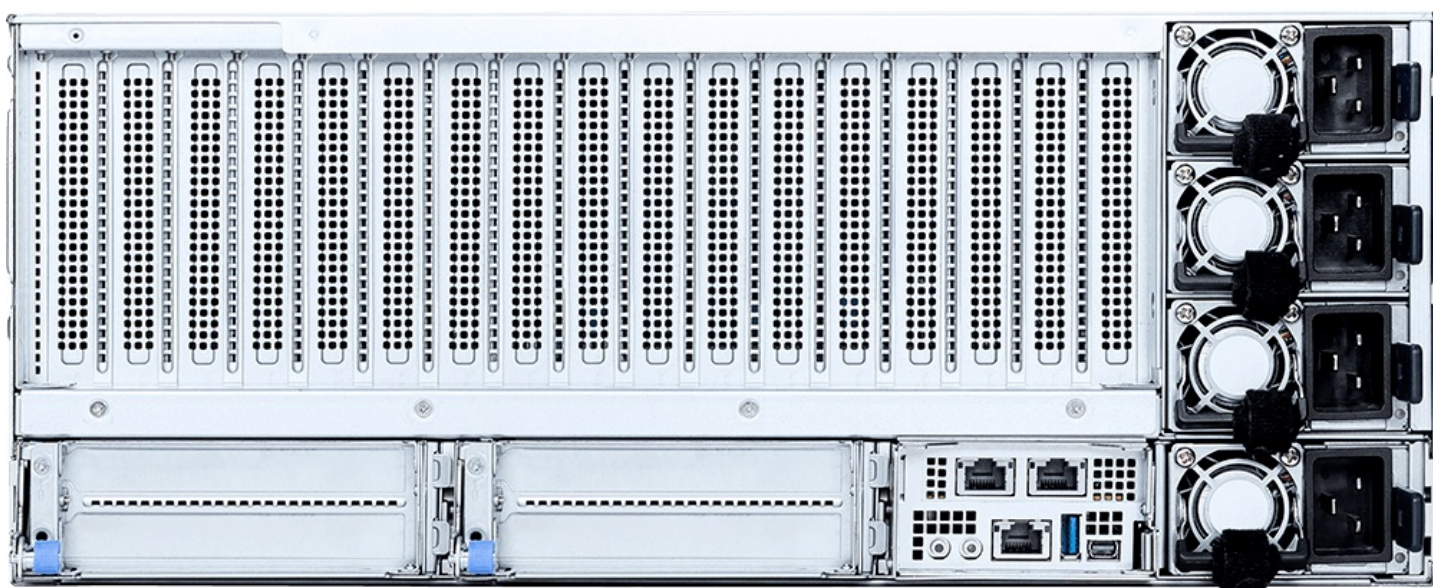

Запросите персональное коммерческое предложение - наши менеджеры ответят в течение 1 часа

Тел: +7 499 288-20-15 | Email: sale@msi-russia.ru | <https://msi-russia.ru>

Отправьте запрос на коммерческое предложение и получите индивидуальные цены и сроки поставки. Серверы, ноутбуки, моноблоки, материнские платы и видеокарты. Игровые ПК, мониторы и комплектующие. Каталог, актуальные цены, наличие и поставка

Тел: +7 499 288-20-15 | Email: sale@msi-russia.ru | <https://msi-russia.ru>