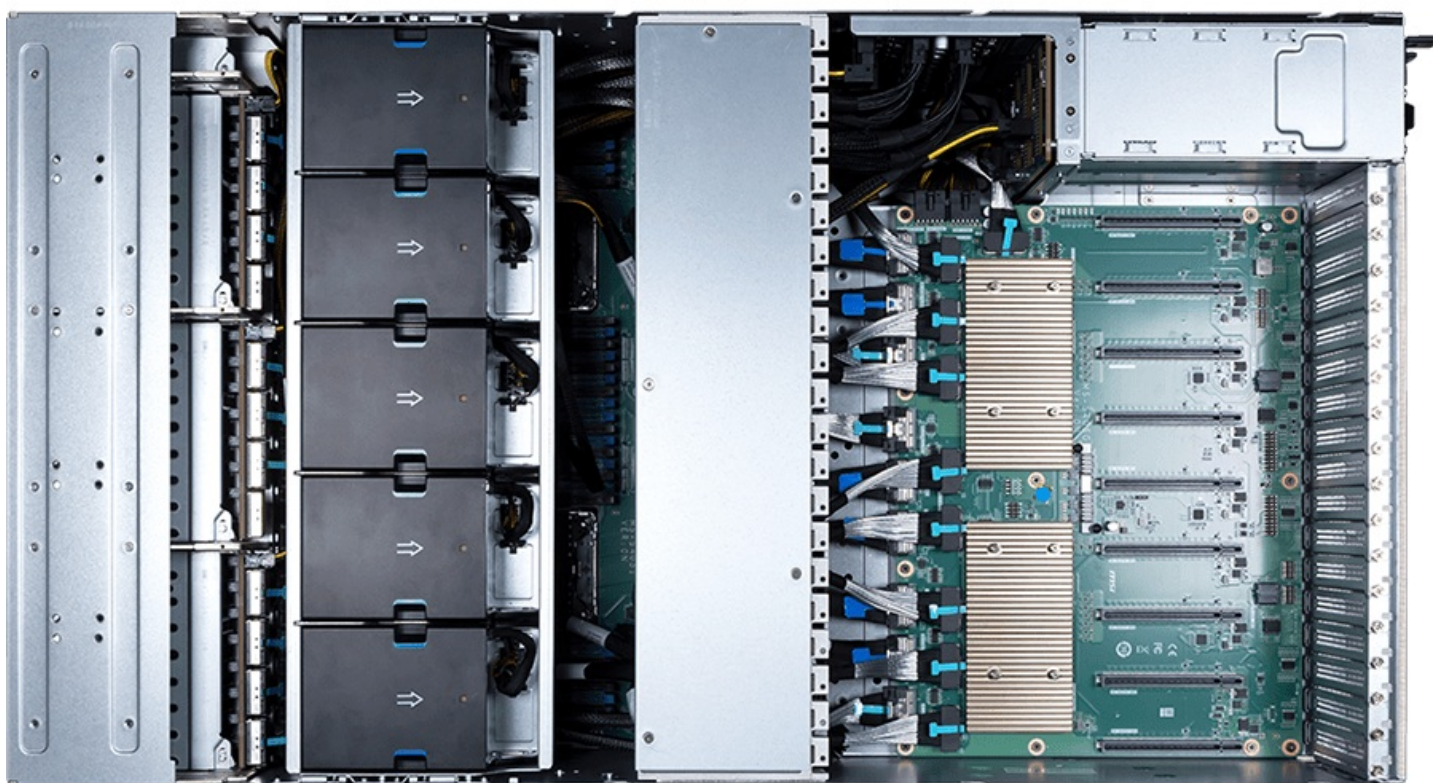

Запросите персональное коммерческое предложение - наши менеджеры ответят в течение 1 часа

Тел: +7 499 288-20-15 | Email: sale@msi-russia.ru | <https://msi-russia.ru>

Отправьте запрос на коммерческое предложение и получите индивидуальные цены и сроки поставки. Серверы, ноутбуки, моноблоки, материнские платы и видеокарты. Игровые ПК, мониторы и комплектующие. Каталог, актуальные цены, наличие и поставка

Тел: +7 499 288-20-15 | Email: sale@msi-russia.ru | <https://msi-russia.ru>