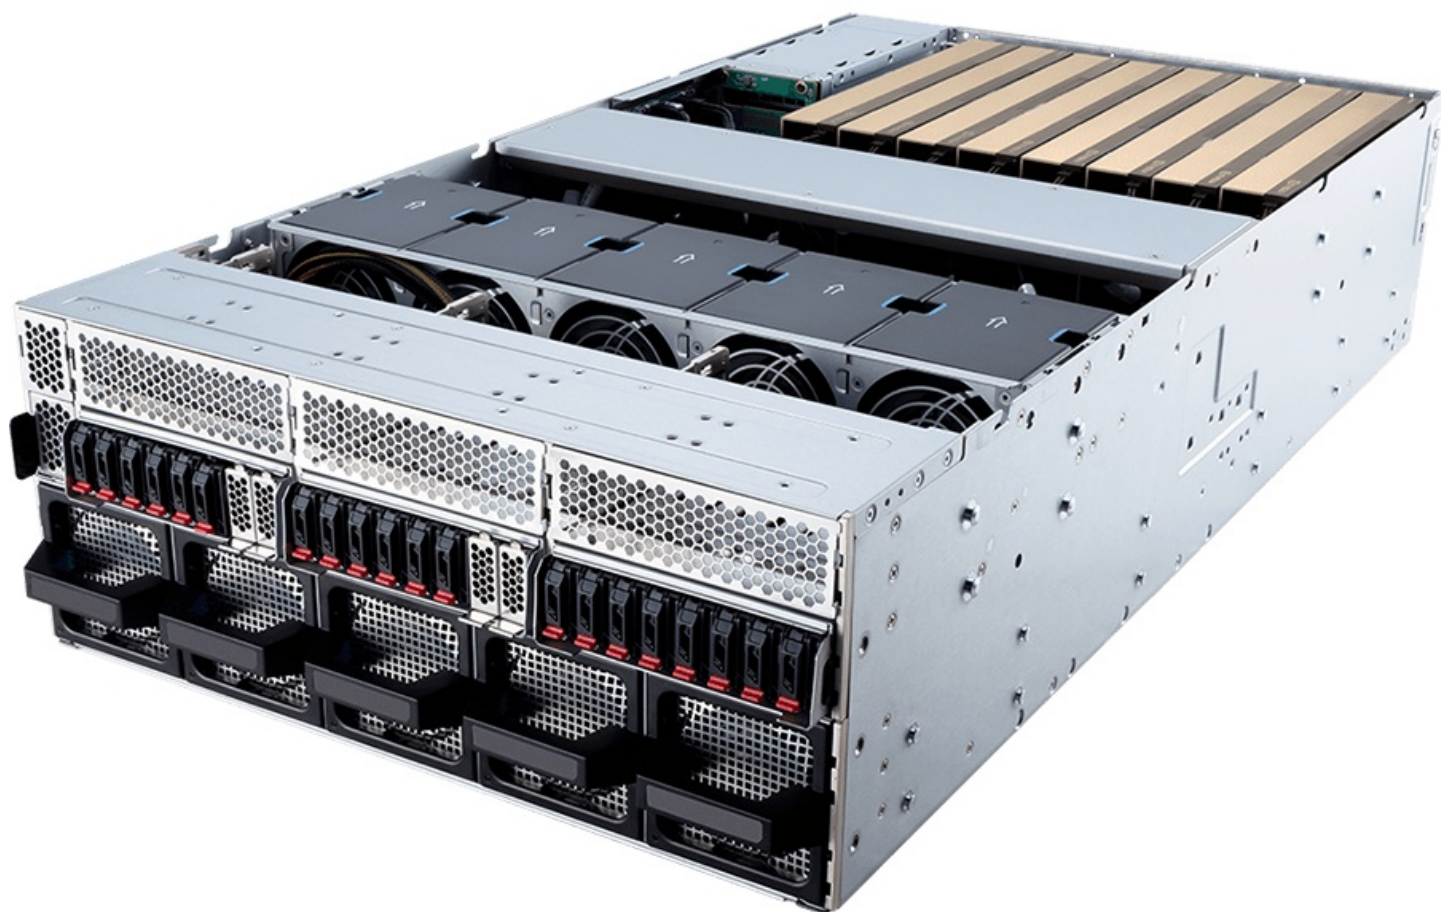

Запросите персональное коммерческое предложение - наши менеджеры ответят в течение 1 часа

Тел: +7 499 288-20-15 | Email: sale@msi-russia.ru | <https://msi-russia.ru>

Отправьте запрос на коммерческое предложение и получите индивидуальные цены и сроки поставки. Серверы, ноутбуки, моноблоки, материнские платы и видеокарты. Игровые ПК, мониторы и комплектующие. Каталог, актуальные цены, наличие и поставка

Тел: +7 499 288-20-15 | Email: sale@msi-russia.ru | <https://msi-russia.ru>