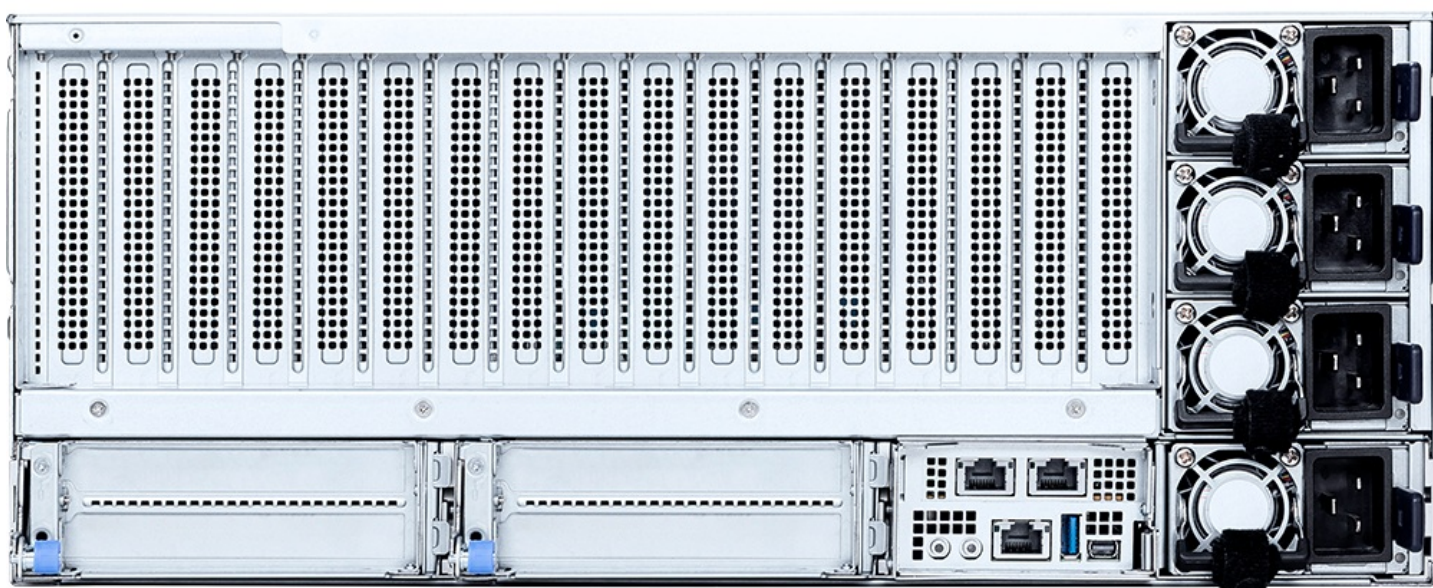

Запросите персональное коммерческое предложение - наши менеджеры ответят в течение 1 часа

Тел: +7 499 288-20-15 | Email: sale@msi-russia.ru | <https://msi-russia.ru>

Отправьте запрос на коммерческое предложение и получите индивидуальные цены и сроки поставки. Серверы, ноутбуки, моноблоки, материнские платы и видеокарты. Игровые ПК, мониторы и комплектующие. Каталог, актуальные цены, наличие и поставка

Тел: +7 499 288-20-15 | Email: sale@msi-russia.ru | <https://msi-russia.ru>