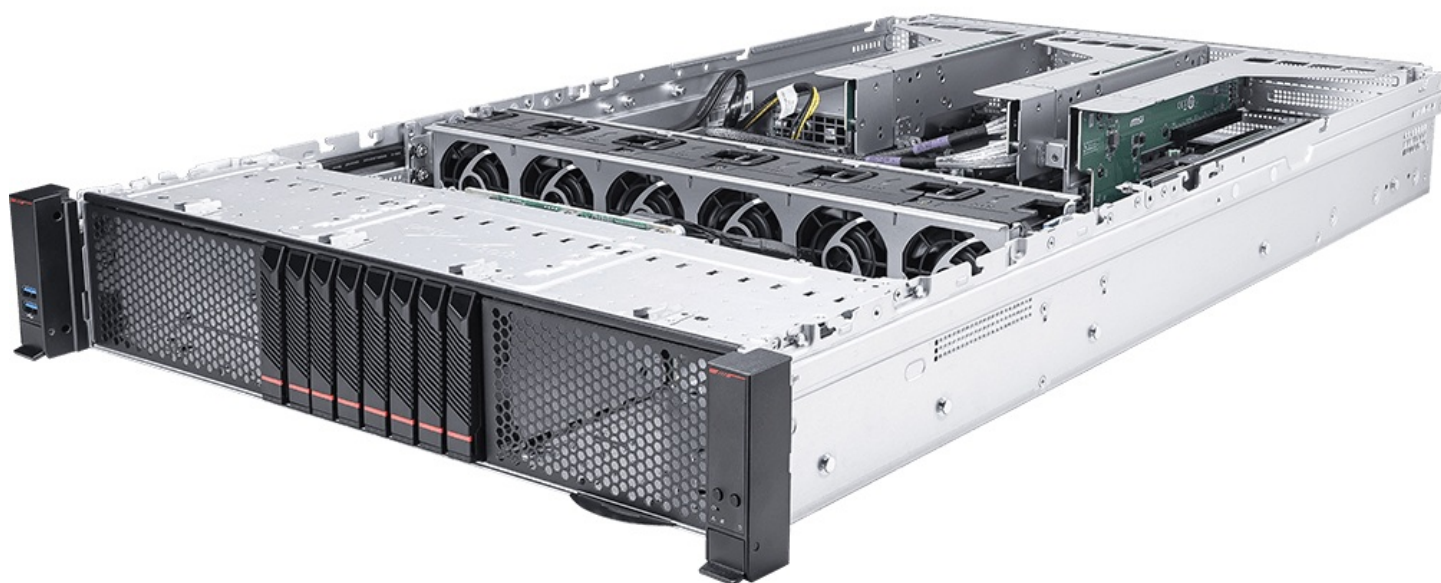

Запросите персональное коммерческое предложение - наши менеджеры ответят в течение 1 часа

Тел: +7 499 288-20-15 | Email: sale@msi-russia.ru | <https://msi-russia.ru>

Отправьте запрос на коммерческое предложение и получите индивидуальные цены и сроки поставки. Серверы, ноутбуки, моноблоки, материнские платы и видеокарты. Игровые ПК, мониторы и комплектующие. Каталог, актуальные цены, наличие и поставка

Тел: +7 499 288-20-15 | Email: sale@msi-russia.ru | <https://msi-russia.ru>