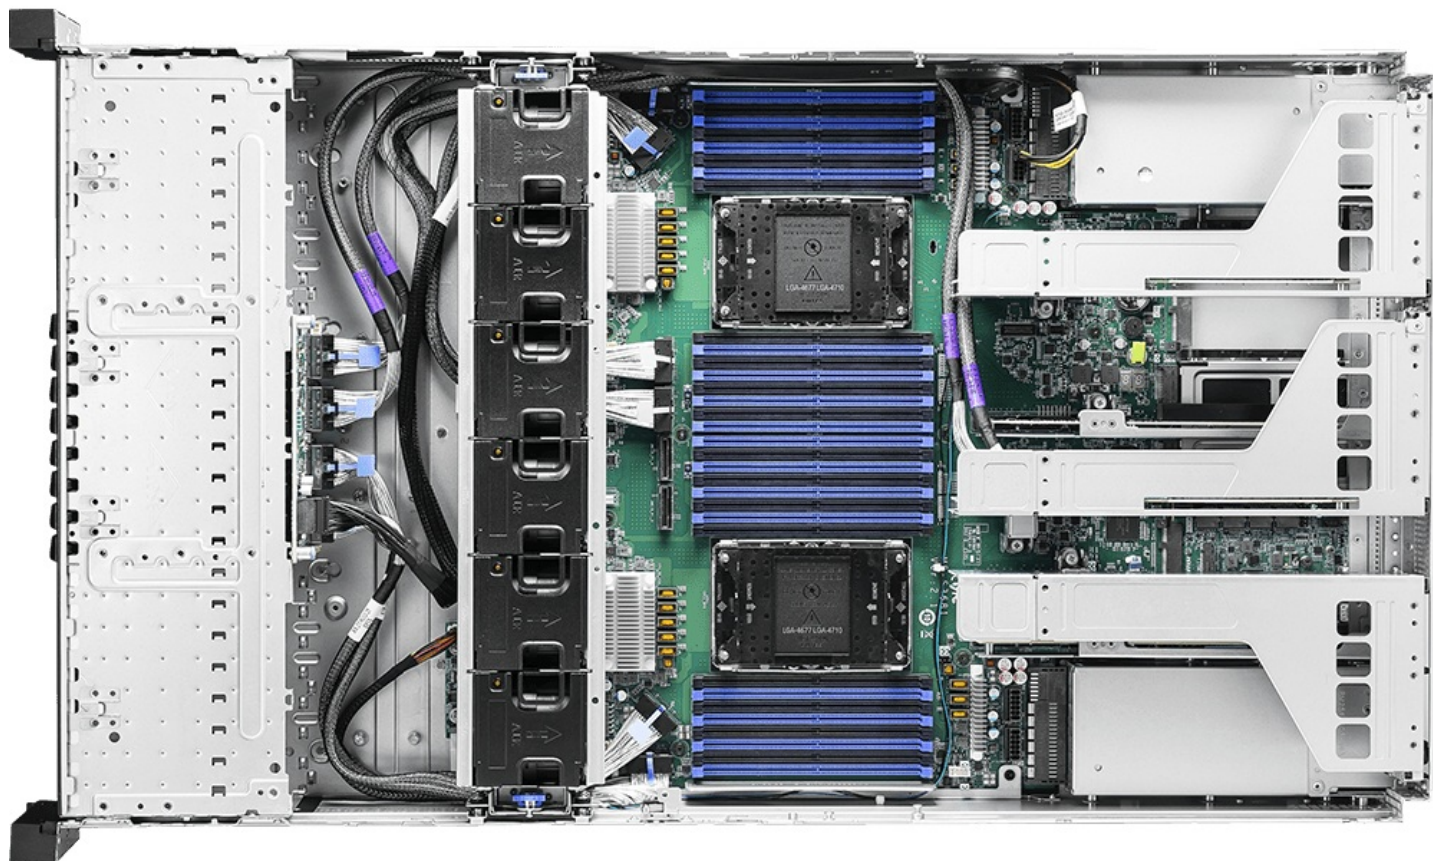

Запросите персональное коммерческое предложение - наши менеджеры ответят в течение 1 часа

Тел: +7 499 288-20-15 | Email: sale@msi-russia.ru | <https://msi-russia.ru>

Отправьте запрос на коммерческое предложение и получите индивидуальные цены и сроки поставки. Серверы, ноутбуки, моноблоки, материнские платы и видеокарты. Игровые ПК, мониторы и комплектующие. Каталог, актуальные цены, наличие и поставка

Тел: +7 499 288-20-15 | Email: sale@msi-russia.ru | <https://msi-russia.ru>