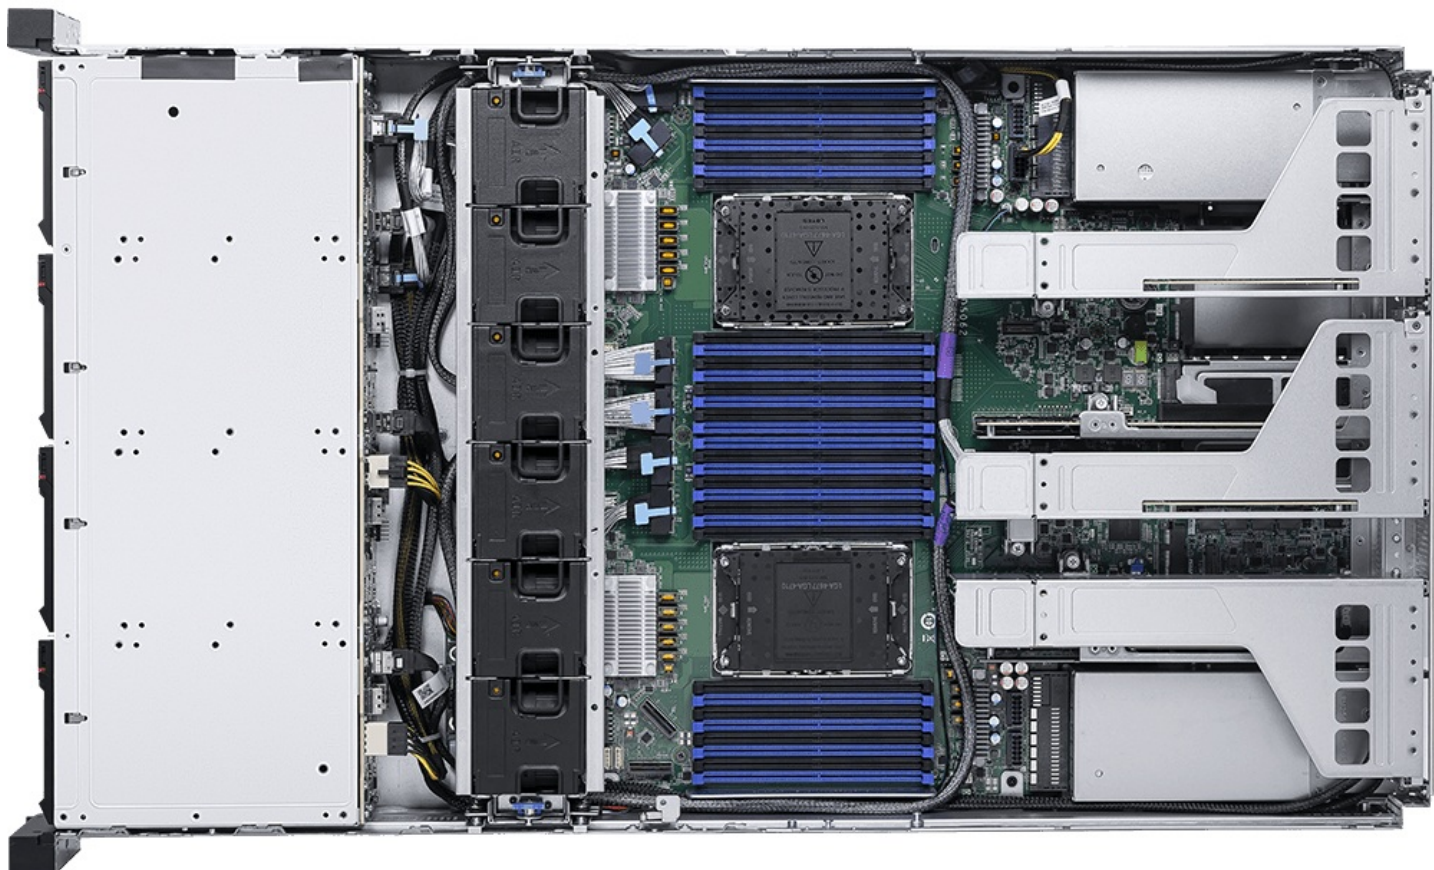

Запросите персональное коммерческое предложение - наши менеджеры ответят в течение 1 часа

Тел: +7 499 288-20-15 | Email: sale@msi-russia.ru | <https://msi-russia.ru>

Отправьте запрос на коммерческое предложение и получите индивидуальные цены и сроки поставки. Серверы, ноутбуки, моноблоки, материнские платы и видеокарты. Игровые ПК, мониторы и комплектующие. Каталог, актуальные цены, наличие и поставка

Тел: +7 499 288-20-15 | Email: sale@msi-russia.ru | <https://msi-russia.ru>