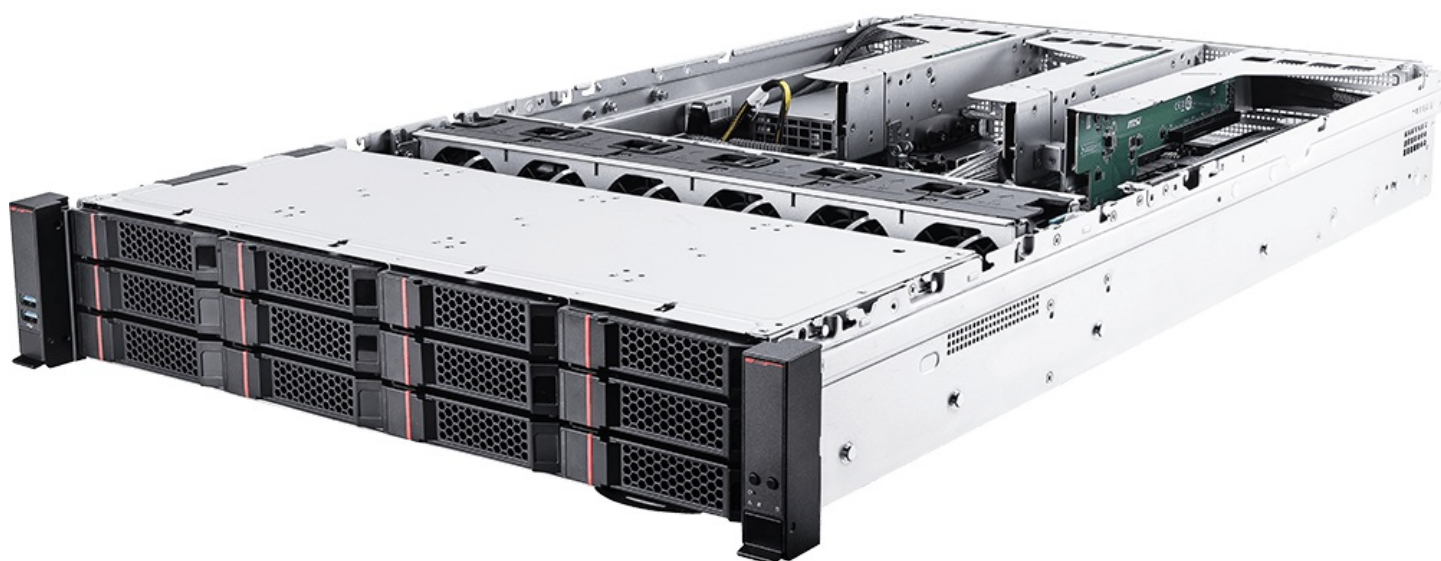

Запросите персональное коммерческое предложение - наши менеджеры ответят в течение 1 часа

Тел: +7 499 288-20-15 | Email: sale@msi-russia.ru | <https://msi-russia.ru>

Отправьте запрос на коммерческое предложение и получите индивидуальные цены и сроки поставки. Серверы, ноутбуки, моноблоки, материнские платы и видеокарты. Игровые ПК, мониторы и комплектующие. Каталог, актуальные цены, наличие и поставка

Тел: +7 499 288-20-15 | Email: sale@msi-russia.ru | <https://msi-russia.ru>