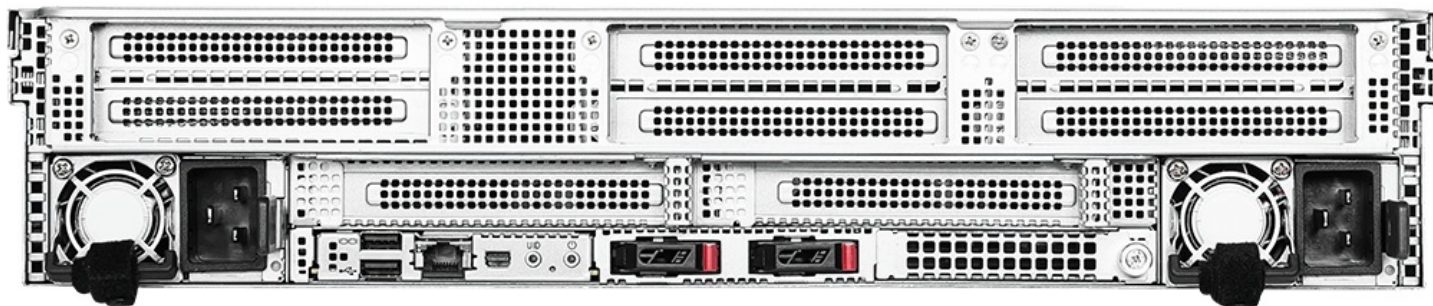

Запросите персональное коммерческое предложение - наши менеджеры ответят в течение 1 часа

Тел: +7 499 288-20-15 | Email: sale@msi-russia.ru | <https://msi-russia.ru>

Отправьте запрос на коммерческое предложение и получите индивидуальные цены и сроки поставки. Серверы, ноутбуки, моноблоки, материнские платы и видеокарты. Игровые ПК, мониторы и комплектующие. Каталог, актуальные цены, наличие и поставка

Тел: +7 499 288-20-15 | Email: sale@msi-russia.ru | <https://msi-russia.ru>