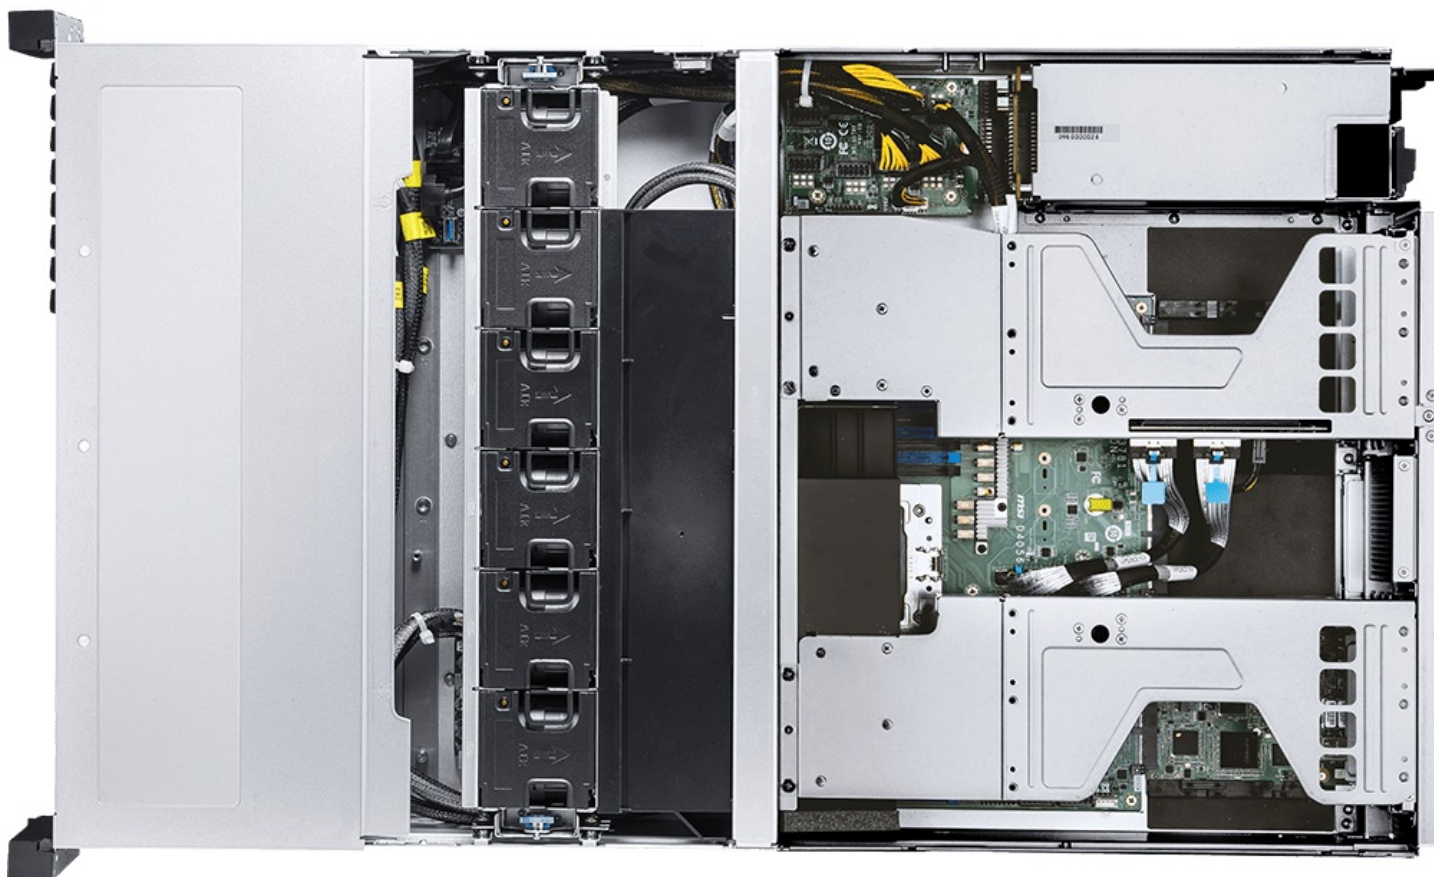

Запросите персональное коммерческое предложение - наши менеджеры ответят в течение 1 часа

Тел: +7 499 288-20-15 | Email: sale@msi-russia.ru | <https://msi-russia.ru>

Отправьте запрос на коммерческое предложение и получите индивидуальные цены и сроки поставки. Серверы, ноутбуки, моноблоки, материнские платы и видеокарты. Игровые ПК, мониторы и комплектующие. Каталог, актуальные цены, наличие и поставка

Тел: +7 499 288-20-15 | Email: sale@msi-russia.ru | <https://msi-russia.ru>