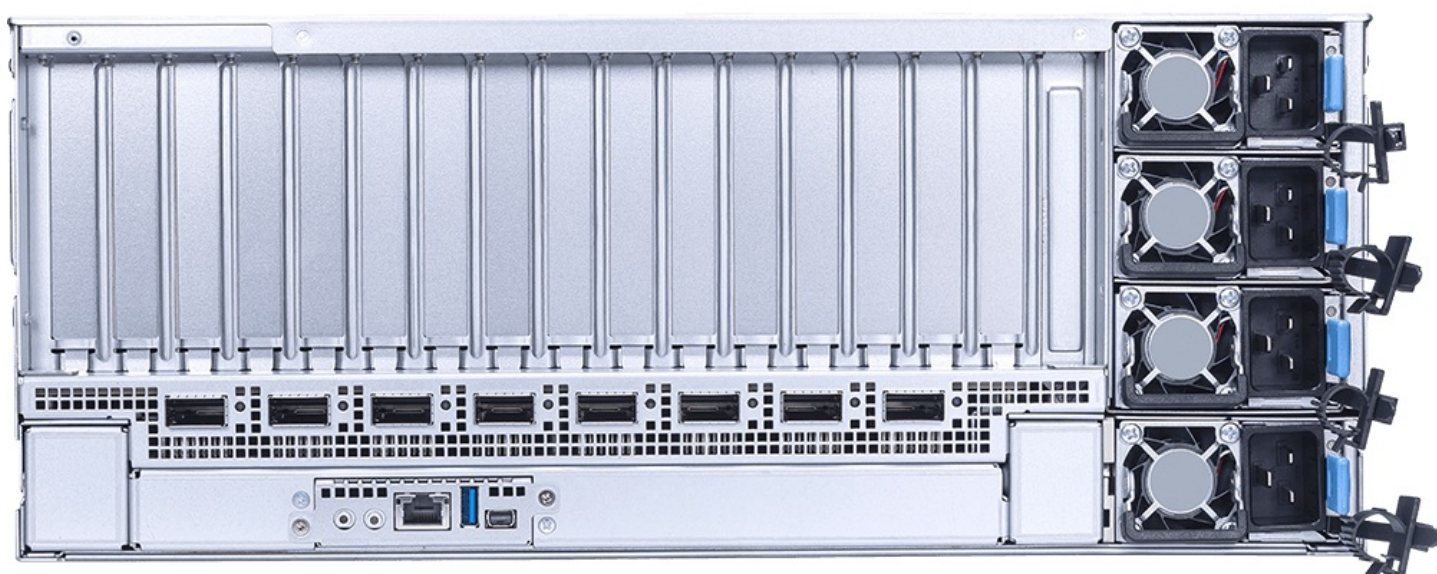

Запросите персональное коммерческое предложение - наши менеджеры ответят в течение 1 часа

Тел: +7 499 288-20-15 | Email: sale@msi-russia.ru | <https://msi-russia.ru>

Отправьте запрос на коммерческое предложение и получите индивидуальные цены и сроки поставки. Серверы, ноутбуки, моноблоки, материнские платы и видеокарты. Игровые ПК, мониторы и комплектующие. Каталог, актуальные цены, наличие и поставка

Тел: +7 499 288-20-15 | Email: sale@msi-russia.ru | <https://msi-russia.ru>