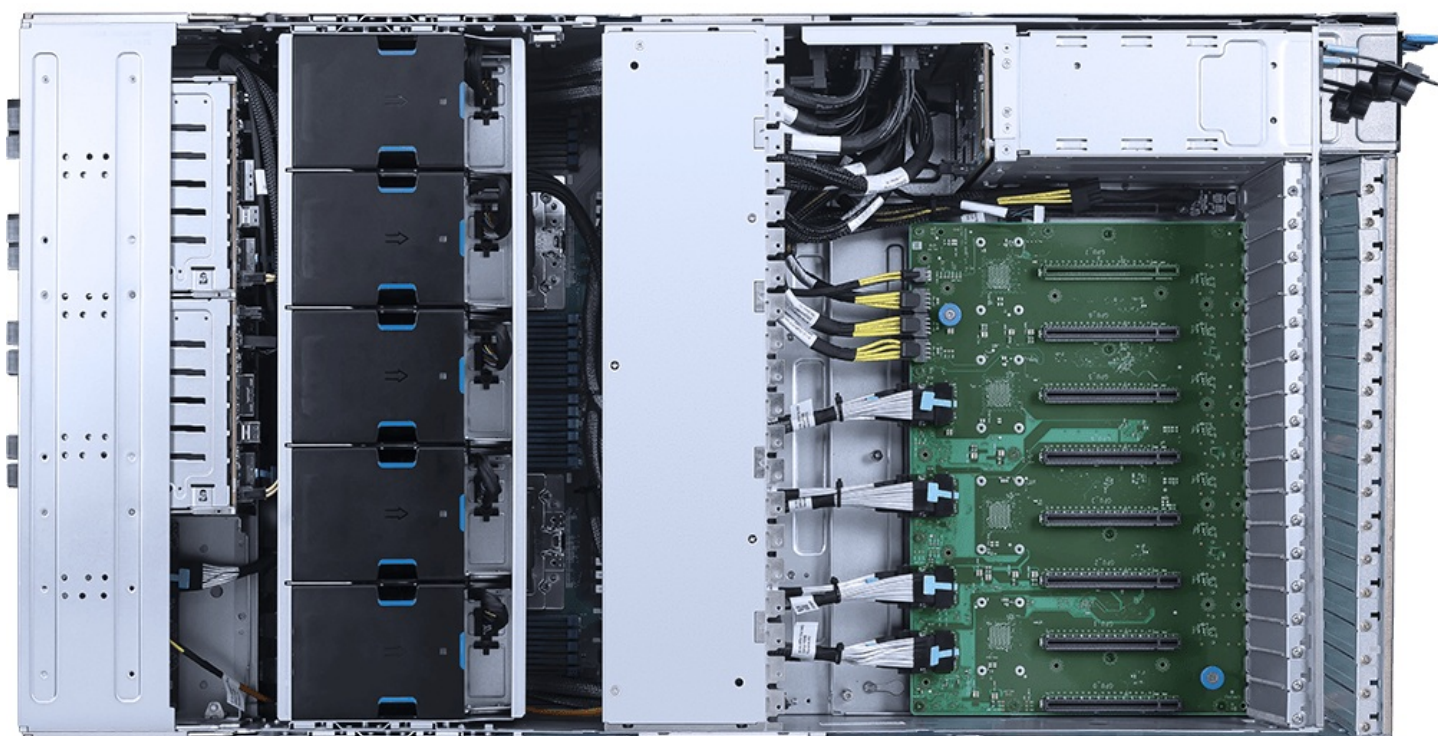

Запросите персональное коммерческое предложение - наши менеджеры ответят в течение 1 часа

Тел: +7 499 288-20-15 | Email: sale@msi-russia.ru | <https://msi-russia.ru>

Отправьте запрос на коммерческое предложение и получите индивидуальные цены и сроки поставки. Серверы, ноутбуки, моноблоки, материнские платы и видеокарты. Игровые ПК, мониторы и комплектующие. Каталог, актуальные цены, наличие и поставка

Тел: +7 499 288-20-15 | Email: sale@msi-russia.ru | <https://msi-russia.ru>