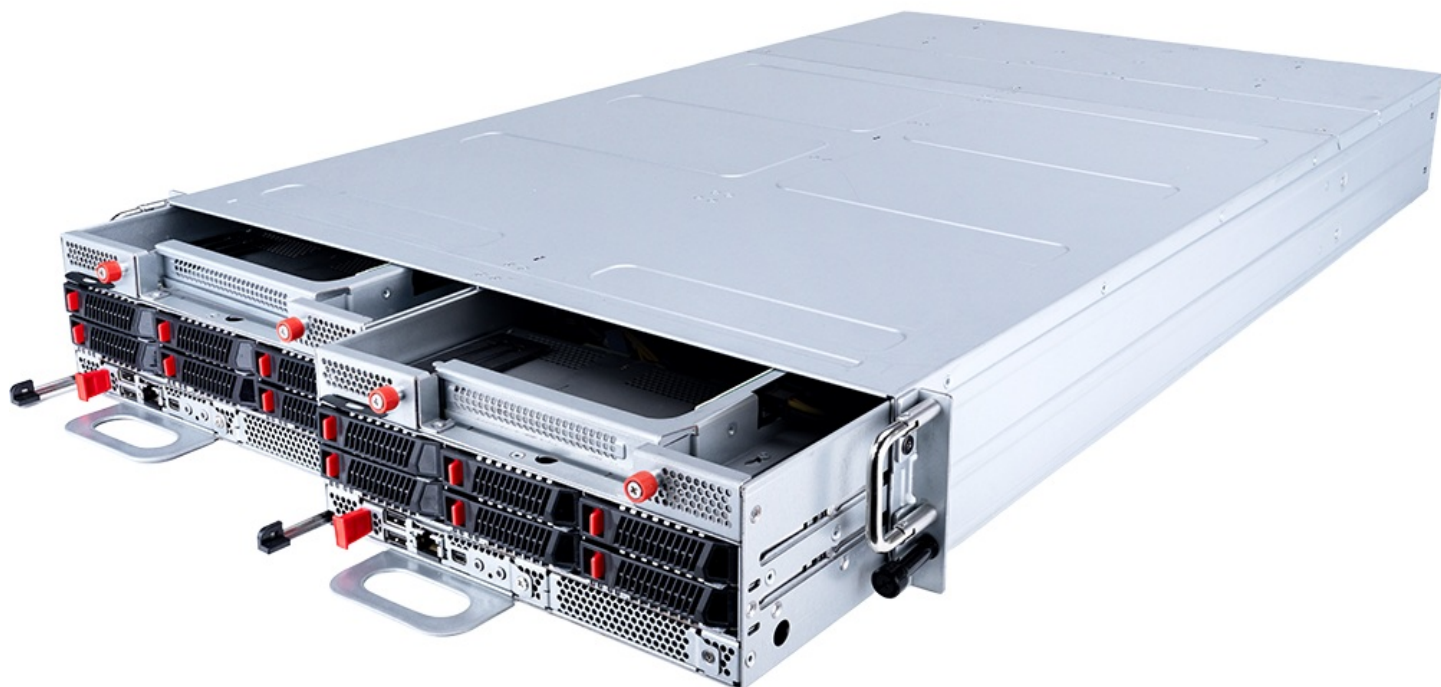

Запросите персональное коммерческое предложение - наши менеджеры ответят в течение 1 часа

Тел: +7 499 288-20-15 | Email: sale@msi-russia.ru | <https://msi-russia.ru>

Фото MSI S3071D270RAU6-X2 серверная barebone-платформа 2U2N

Отправьте запрос на коммерческое предложение и получите индивидуальные цены и сроки поставки. Серверы, ноутбуки, моноблоки, материнские платы и видеокарты. Игровые ПК, мониторы и комплектующие. Каталог, актуальные цены, наличие и поставка

Тел: +7 499 288-20-15 | Email: sale@msi-russia.ru | <https://msi-russia.ru>