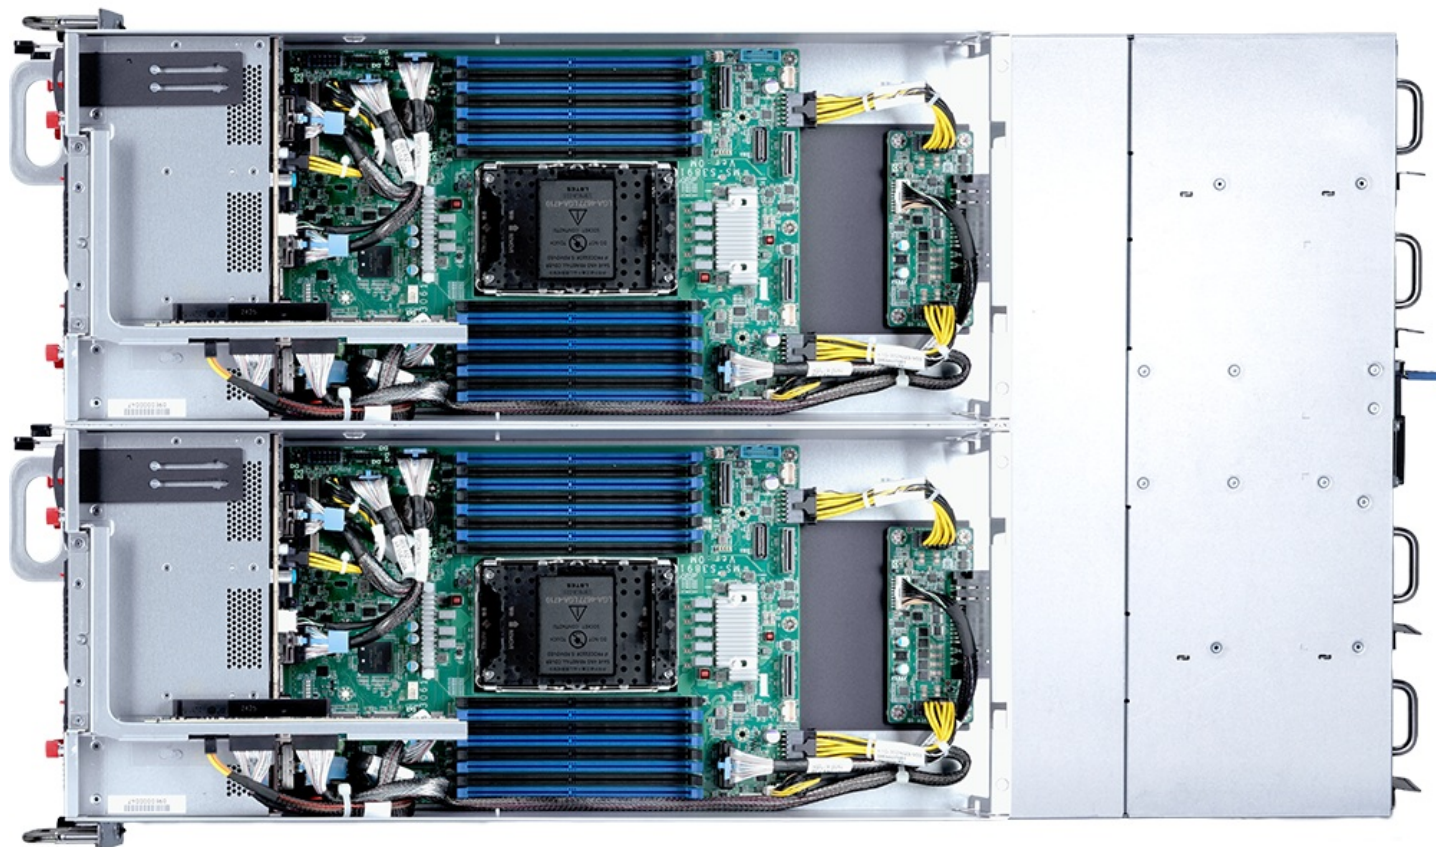

Запросите персональное коммерческое предложение - наши менеджеры ответят в течение 1 часа

Тел: +7 499 288-20-15 | Email: sale@msi-russia.ru | <https://msi-russia.ru>

Отправьте запрос на коммерческое предложение и получите индивидуальные цены и сроки поставки. Серверы, ноутбуки, моноблоки, материнские платы и видеокарты. Игровые ПК, мониторы и комплектующие. Каталог, актуальные цены, наличие и поставка

Тел: +7 499 288-20-15 | Email: sale@msi-russia.ru | <https://msi-russia.ru>