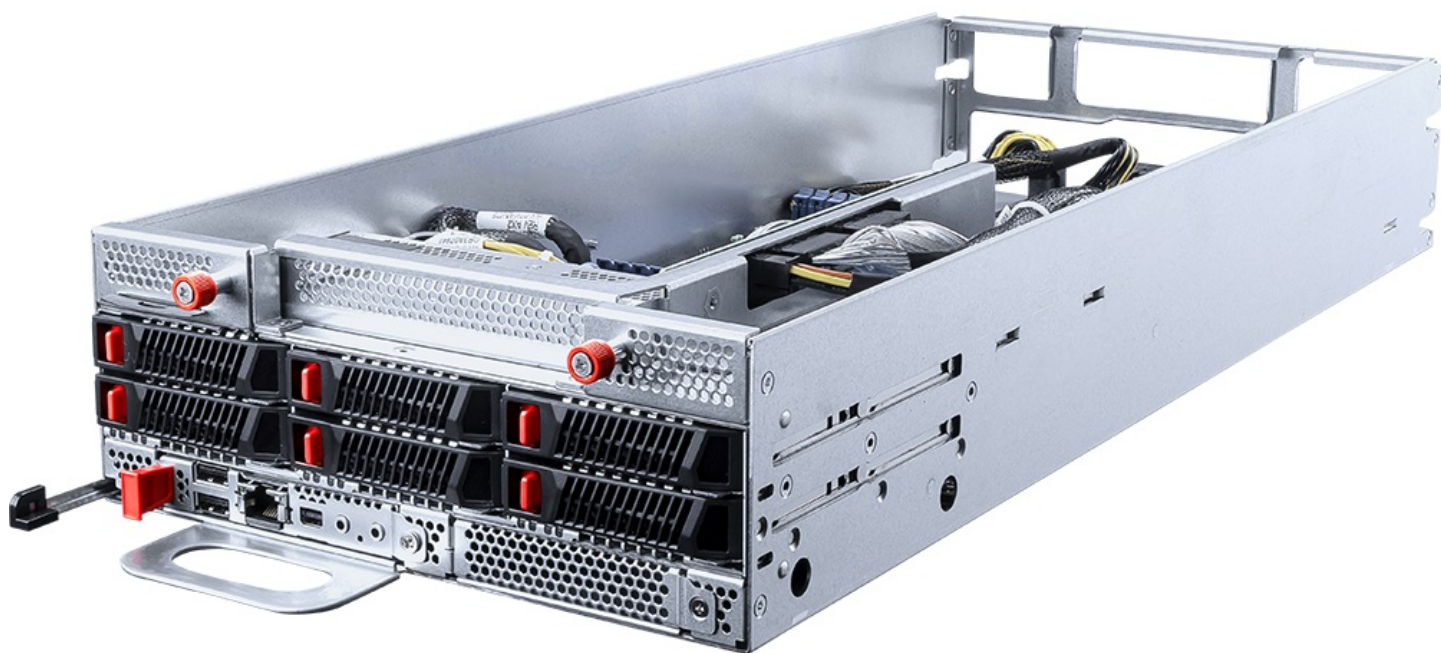

Запросите персональное коммерческое предложение - наши менеджеры ответят в течение 1 часа

Тел: +7 499 288-20-15 | Email: sale@msi-russia.ru | <https://msi-russia.ru>

Отправьте запрос на коммерческое предложение и получите индивидуальные цены и сроки поставки. Серверы, ноутбуки, моноблоки, материнские платы и видеокарты. Игровые ПК, мониторы и комплектующие. Каталог, актуальные цены, наличие и поставка

Тел: +7 499 288-20-15 | Email: sale@msi-russia.ru | <https://msi-russia.ru>