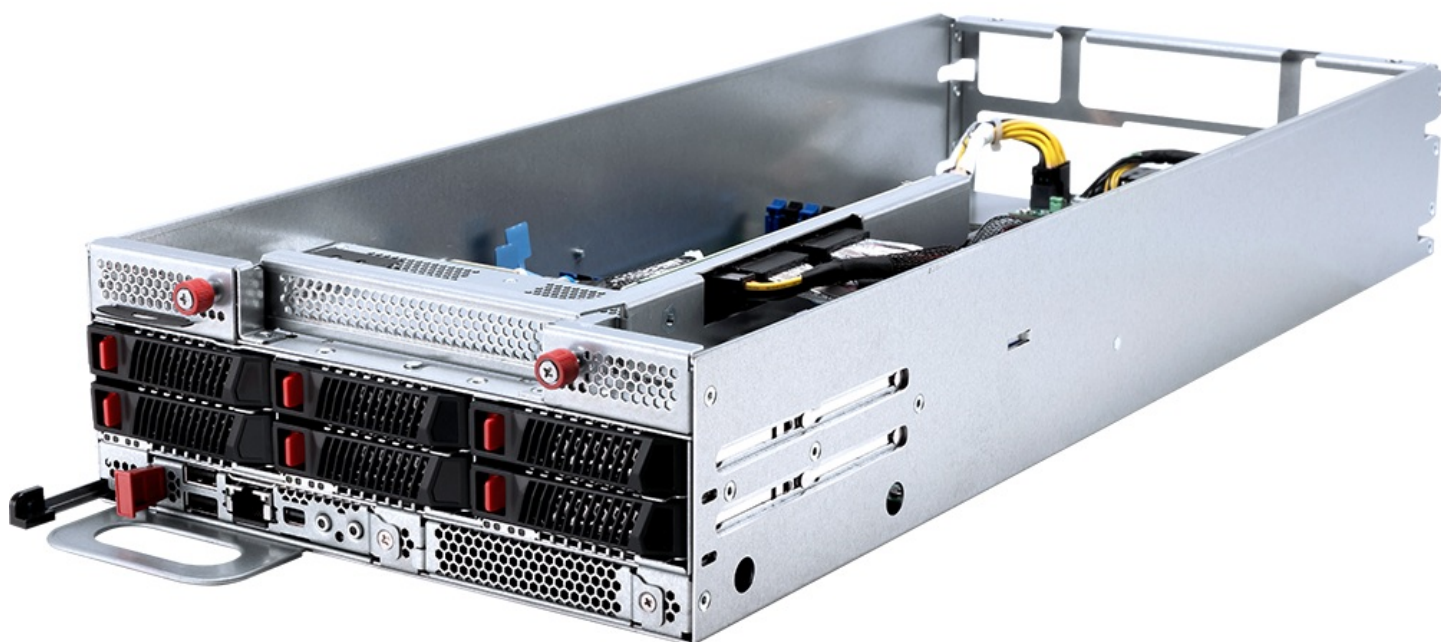

Запросите персональное коммерческое предложение - наши менеджеры ответят в течение 1 часа

Тел: +7 499 288-20-15 | Email: sale@msi-russia.ru | <https://msi-russia.ru>

Отправьте запрос на коммерческое предложение и получите индивидуальные цены и сроки поставки. Серверы, ноутбуки, моноблоки, материнские платы и видеокарты. Игровые ПК, мониторы и комплектующие. Каталог, актуальные цены, наличие и поставка

Тел: +7 499 288-20-15 | Email: sale@msi-russia.ru | <https://msi-russia.ru>