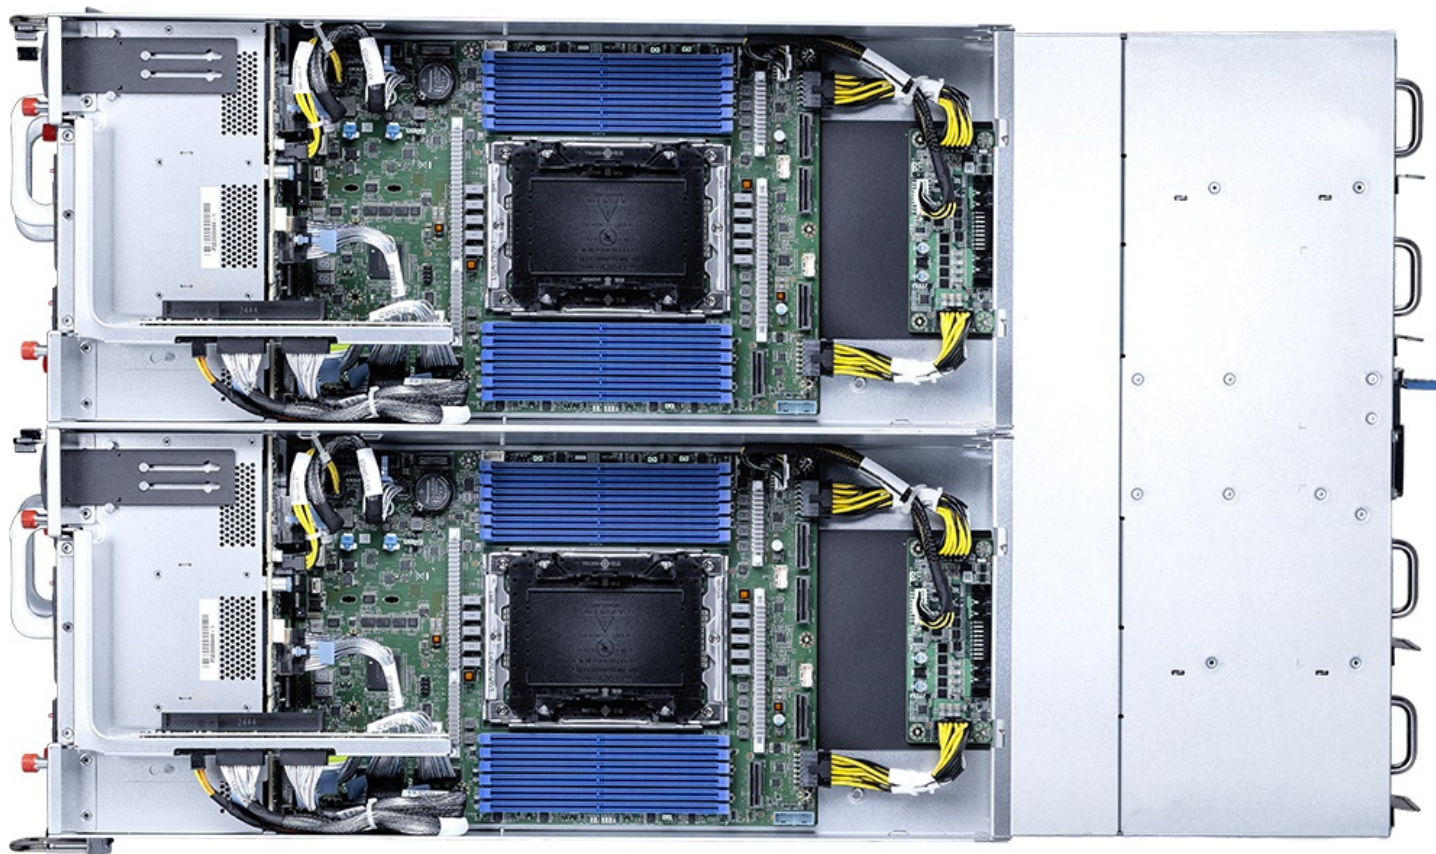

Запросите персональное коммерческое предложение - наши менеджеры ответят в течение 1 часа

Тел: +7 499 288-20-15 | Email: sale@msi-russia.ru | <https://msi-russia.ru>

Отправьте запрос на коммерческое предложение и получите индивидуальные цены и сроки поставки. Серверы, ноутбуки, моноблоки, материнские платы и видеокарты. Игровые ПК, мониторы и комплектующие. Каталог, актуальные цены, наличие и поставка

Тел: +7 499 288-20-15 | Email: sale@msi-russia.ru | <https://msi-russia.ru>