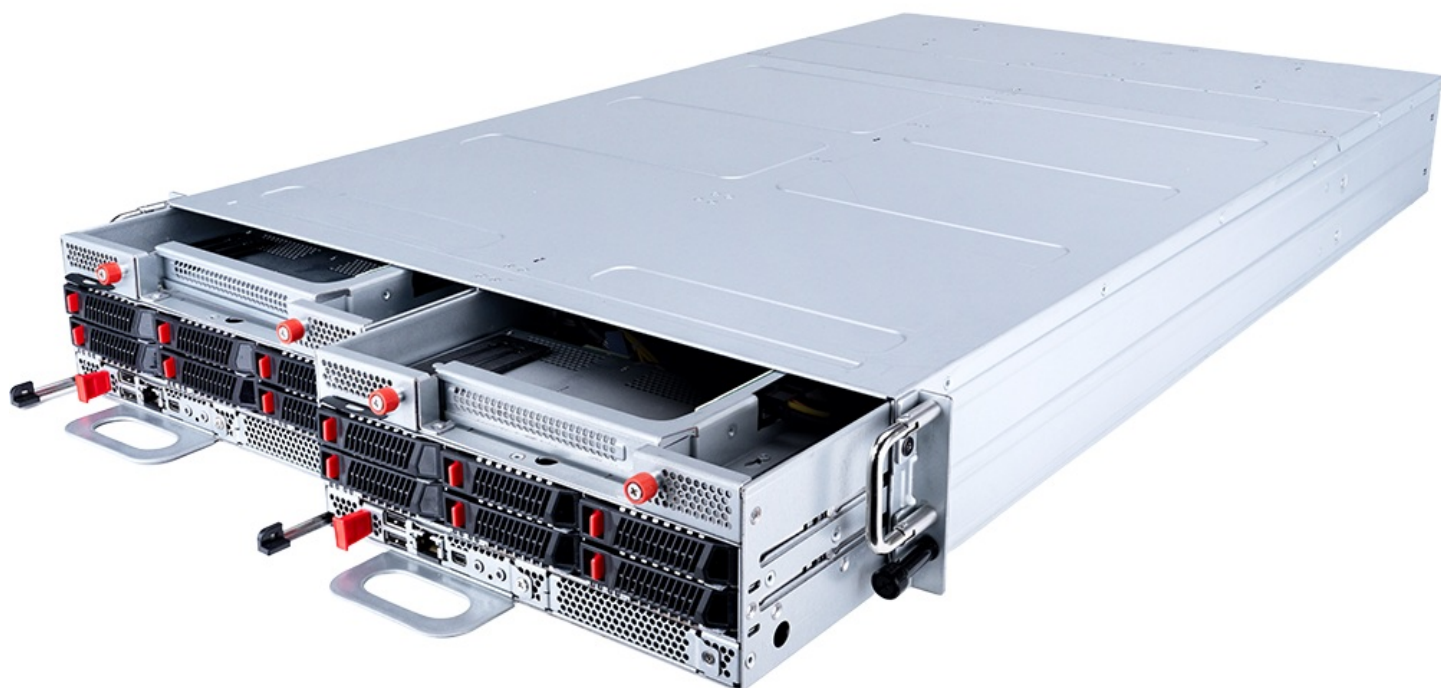

Запросите персональное коммерческое предложение - наши менеджеры ответят в течение 1 часа

Тел: +7 499 288-20-15 | Email: sale@msi-russia.ru | <https://msi-russia.ru>

Отправьте запрос на коммерческое предложение и получите индивидуальные цены и сроки поставки. Серверы, ноутбуки, моноблоки, материнские платы и видеокарты. Игровые ПК, мониторы и комплектующие. Каталог, актуальные цены, наличие и поставка

Тел: +7 499 288-20-15 | Email: sale@msi-russia.ru | <https://msi-russia.ru>