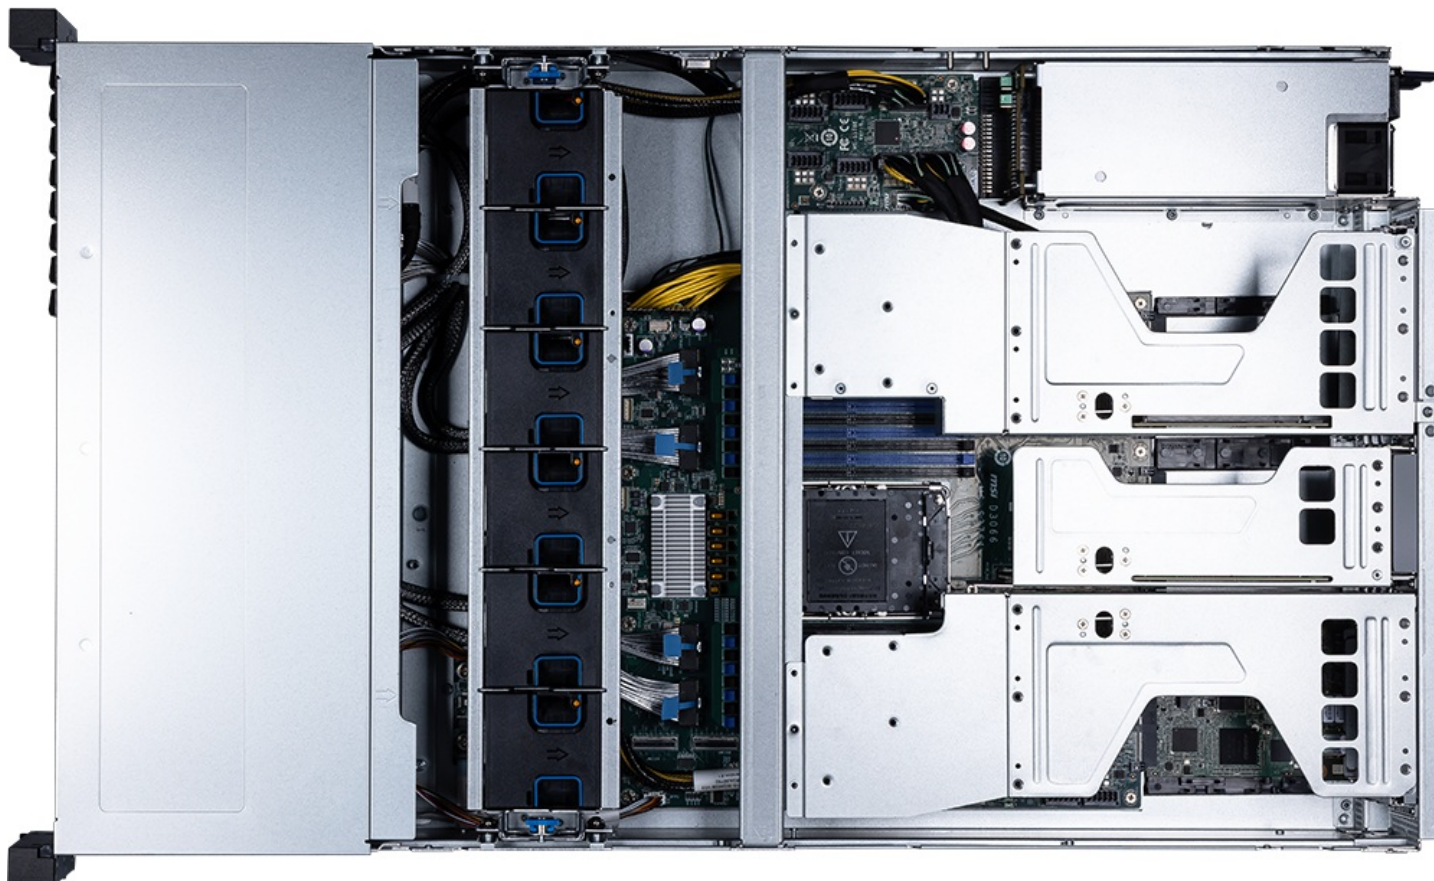

Запросите персональное коммерческое предложение - наши менеджеры ответят в течение 1 часа

Тел: +7 499 288-20-15 | Email: sale@msi-russia.ru | <https://msi-russia.ru>

Отправьте запрос на коммерческое предложение и получите индивидуальные цены и сроки поставки. Серверы, ноутбуки, моноблоки, материнские платы и видеокарты. Игровые ПК, мониторы и комплектующие. Каталог, актуальные цены, наличие и поставка

Тел: +7 499 288-20-15 | Email: sale@msi-russia.ru | <https://msi-russia.ru>