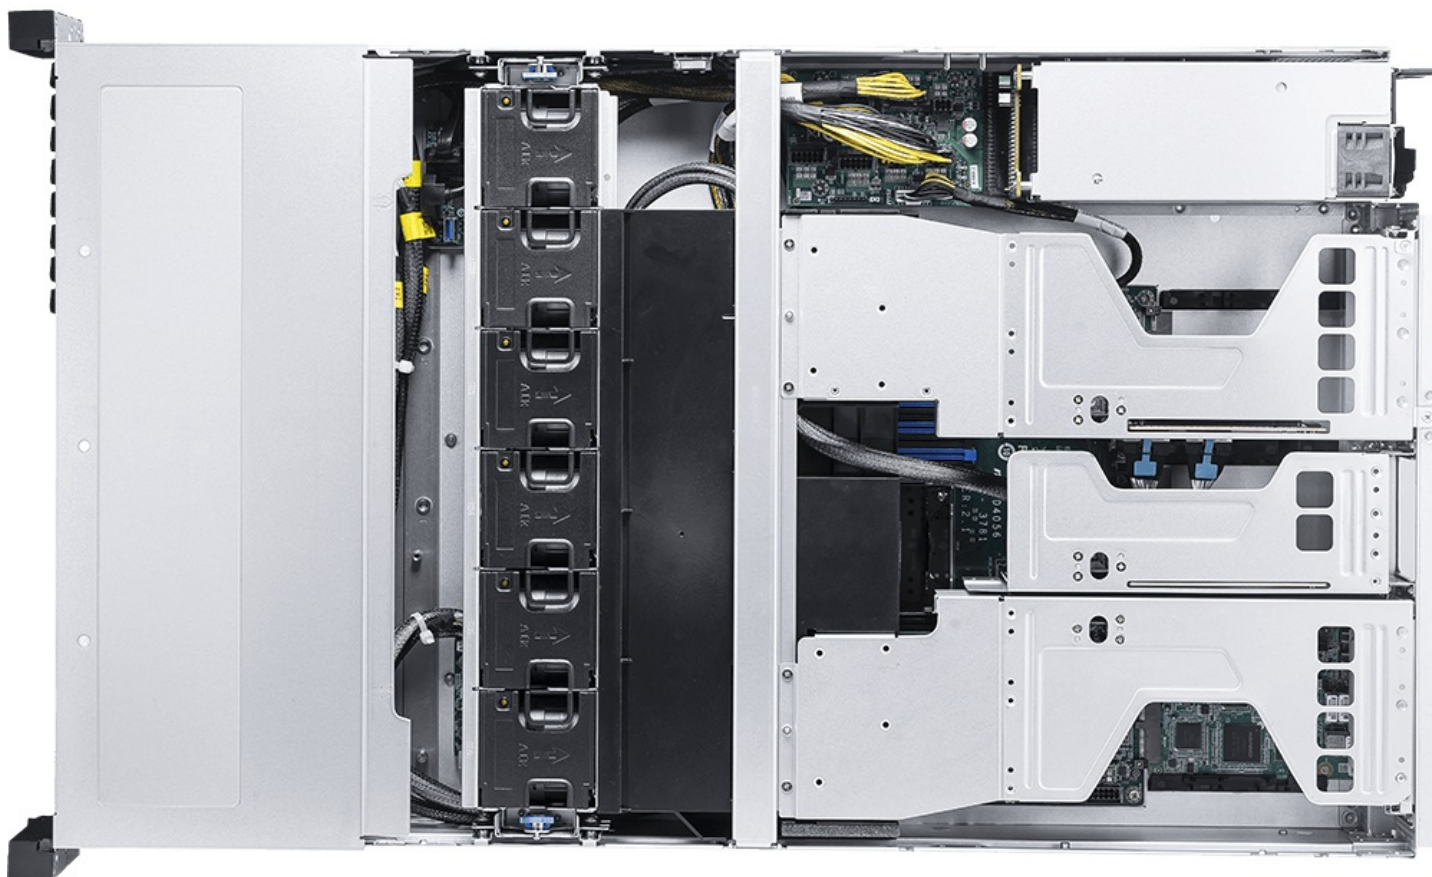

Запросите персональное коммерческое предложение - наши менеджеры ответят в течение 1 часа

Тел: +7 499 288-20-15 | Email: sale@msi-russia.ru | <https://msi-russia.ru>

Отправьте запрос на коммерческое предложение и получите индивидуальные цены и сроки поставки. Серверы, ноутбуки, моноблоки, материнские платы и видеокарты. Игровые ПК, мониторы и комплектующие. Каталог, актуальные цены, наличие и поставка

Тел: +7 499 288-20-15 | Email: sale@msi-russia.ru | <https://msi-russia.ru>