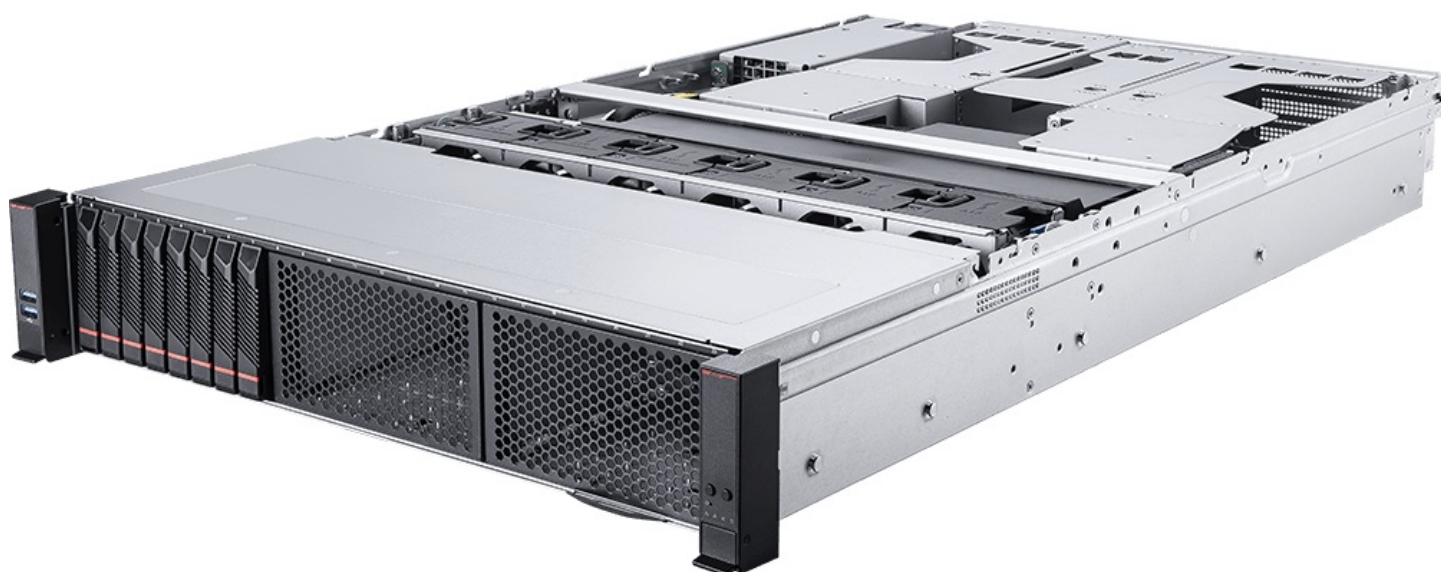

Запросите персональное коммерческое предложение - наши менеджеры ответят в течение 1 часа

Тел: +7 499 288-20-15 | Email: sale@msi-russia.ru | <https://msi-russia.ru>

Отправьте запрос на коммерческое предложение и получите индивидуальные цены и сроки поставки. Серверы, ноутбуки, моноблоки, материнские платы и видеокарты. Игровые ПК, мониторы и комплектующие. Каталог, актуальные цены, наличие и поставка

Тел: +7 499 288-20-15 | Email: sale@msi-russia.ru | <https://msi-russia.ru>