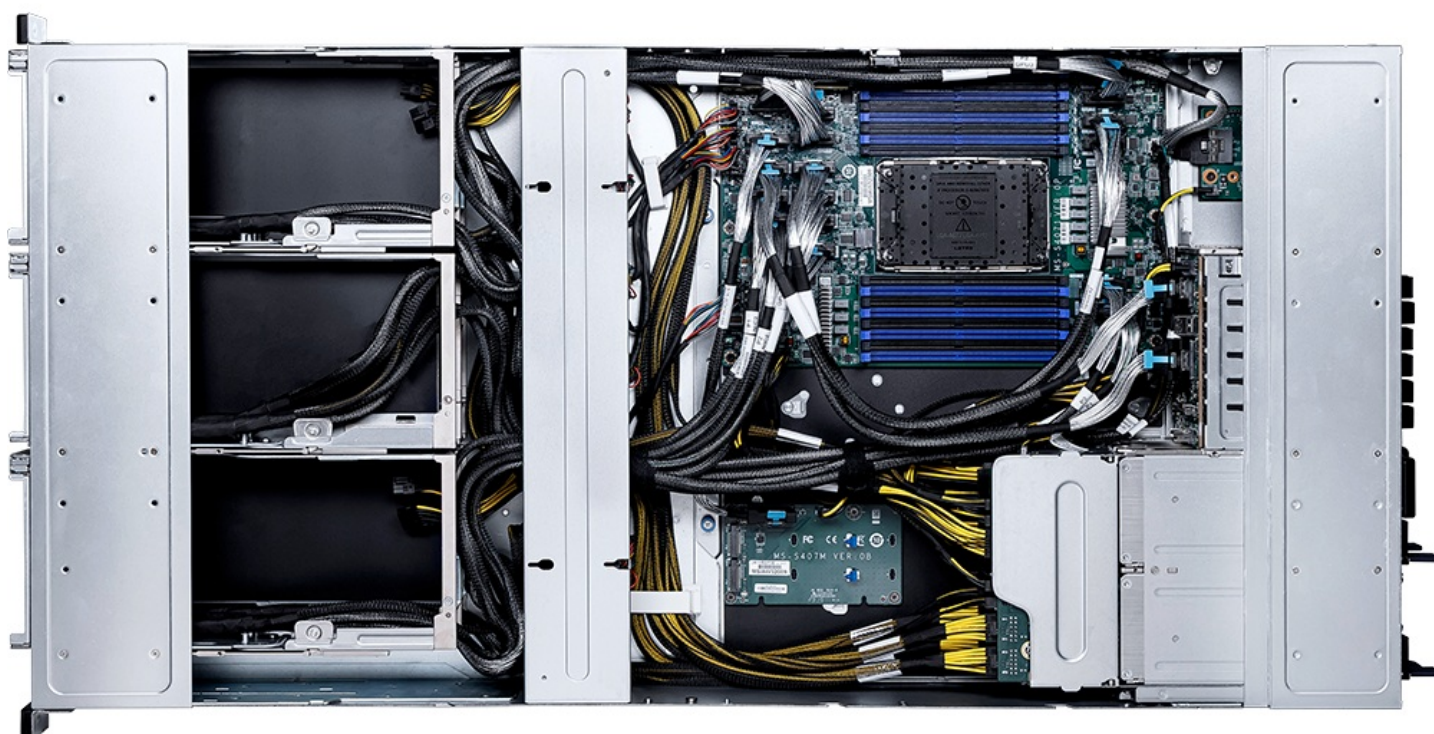

Запросите персональное коммерческое предложение - наши менеджеры ответят в течение 1 часа

Тел: +7 499 288-20-15 | Email: sale@msi-russia.ru | <https://msi-russia.ru>

Отправьте запрос на коммерческое предложение и получите индивидуальные цены и сроки поставки. Серверы, ноутбуки, моноблоки, материнские платы и видеокарты. Игровые ПК, мониторы и комплектующие. Каталог, актуальные цены, наличие и поставка

Тел: +7 499 288-20-15 | Email: sale@msi-russia.ru | <https://msi-russia.ru>