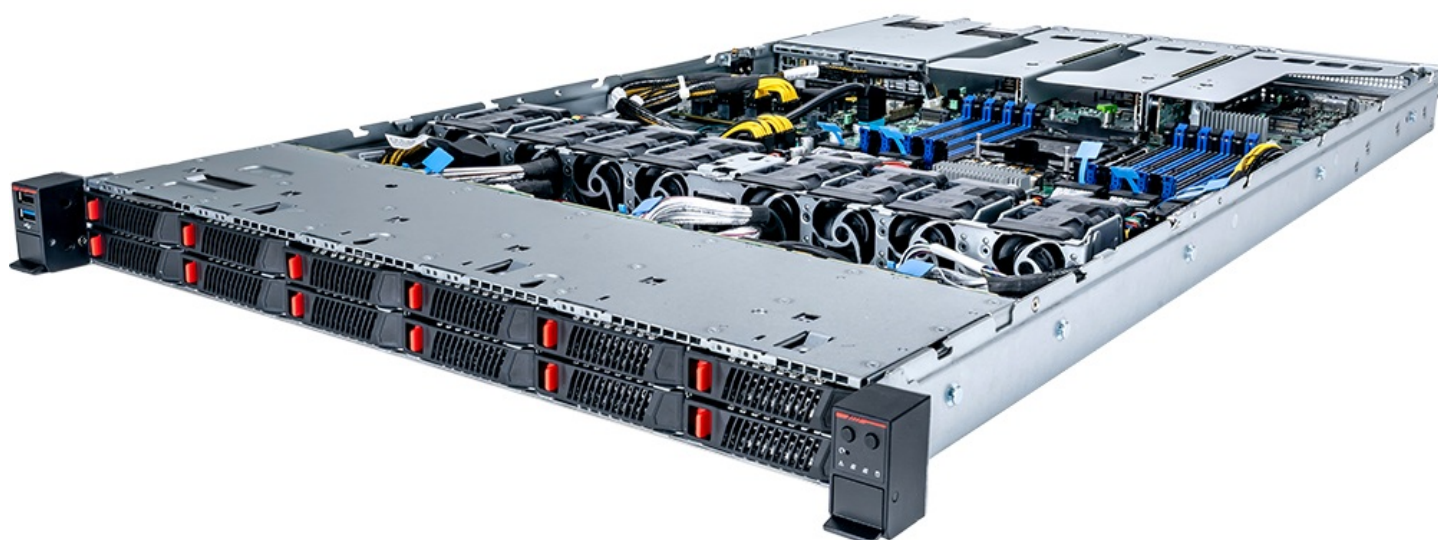

Запросите персональное коммерческое предложение - наши менеджеры ответят в течение 1 часа

Тел: +7 499 288-20-15 | Email: sale@msi-russia.ru | <https://msi-russia.ru>

Отправьте запрос на коммерческое предложение и получите индивидуальные цены и сроки поставки. Серверы, ноутбуки, моноблоки, материнские платы и видеокарты. Игровые ПК, мониторы и комплектующие. Каталог, актуальные цены, наличие и поставка

Тел: +7 499 288-20-15 | Email: sale@msi-russia.ru | <https://msi-russia.ru>