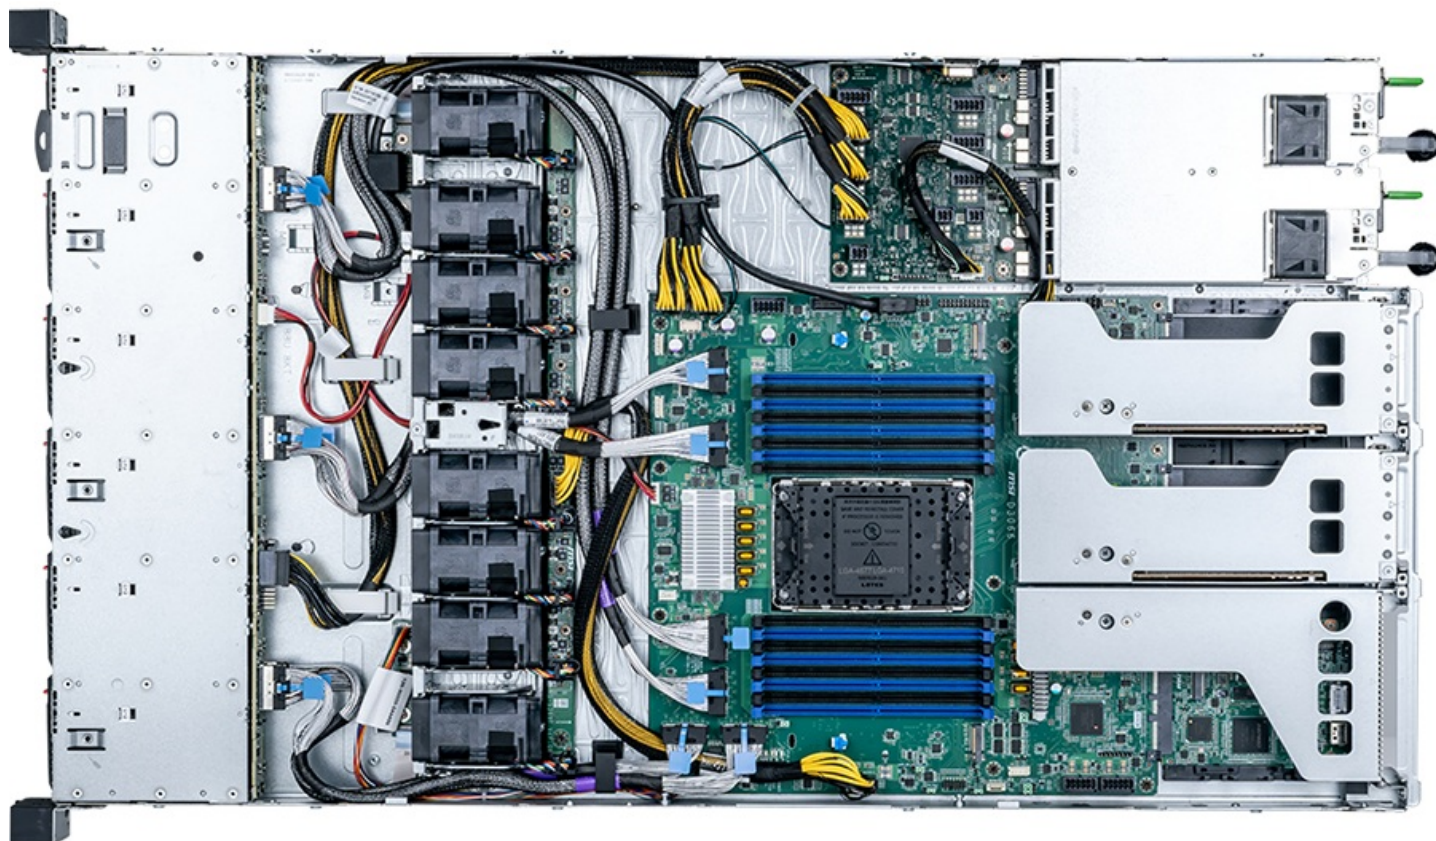

Запросите персональное коммерческое предложение - наши менеджеры ответят в течение 1 часа

Тел: +7 499 288-20-15 | Email: sale@msi-russia.ru | <https://msi-russia.ru>

Отправьте запрос на коммерческое предложение и получите индивидуальные цены и сроки поставки. Серверы, ноутбуки, моноблоки, материнские платы и видеокарты. Игровые ПК, мониторы и комплектующие. Каталог, актуальные цены, наличие и поставка

Тел: +7 499 288-20-15 | Email: sale@msi-russia.ru | <https://msi-russia.ru>