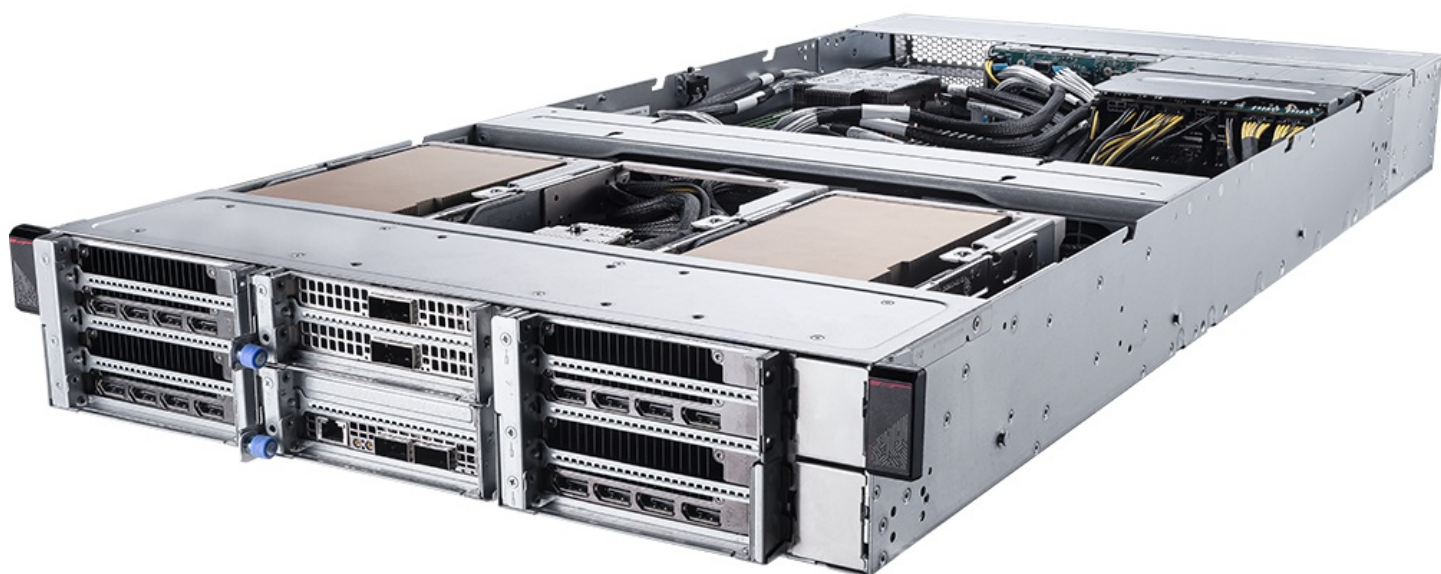

Запросите персональное коммерческое предложение - наши менеджеры ответят в течение 1 часа

Тел: +7 499 288-20-15 | Email: sale@msi-russia.ru | <https://msi-russia.ru>

Отправьте запрос на коммерческое предложение и получите индивидуальные цены и сроки поставки. Серверы, ноутбуки, моноблоки, материнские платы и видеокарты. Игровые ПК, мониторы и комплектующие. Каталог, актуальные цены, наличие и поставка

Тел: +7 499 288-20-15 | Email: sale@msi-russia.ru | <https://msi-russia.ru>