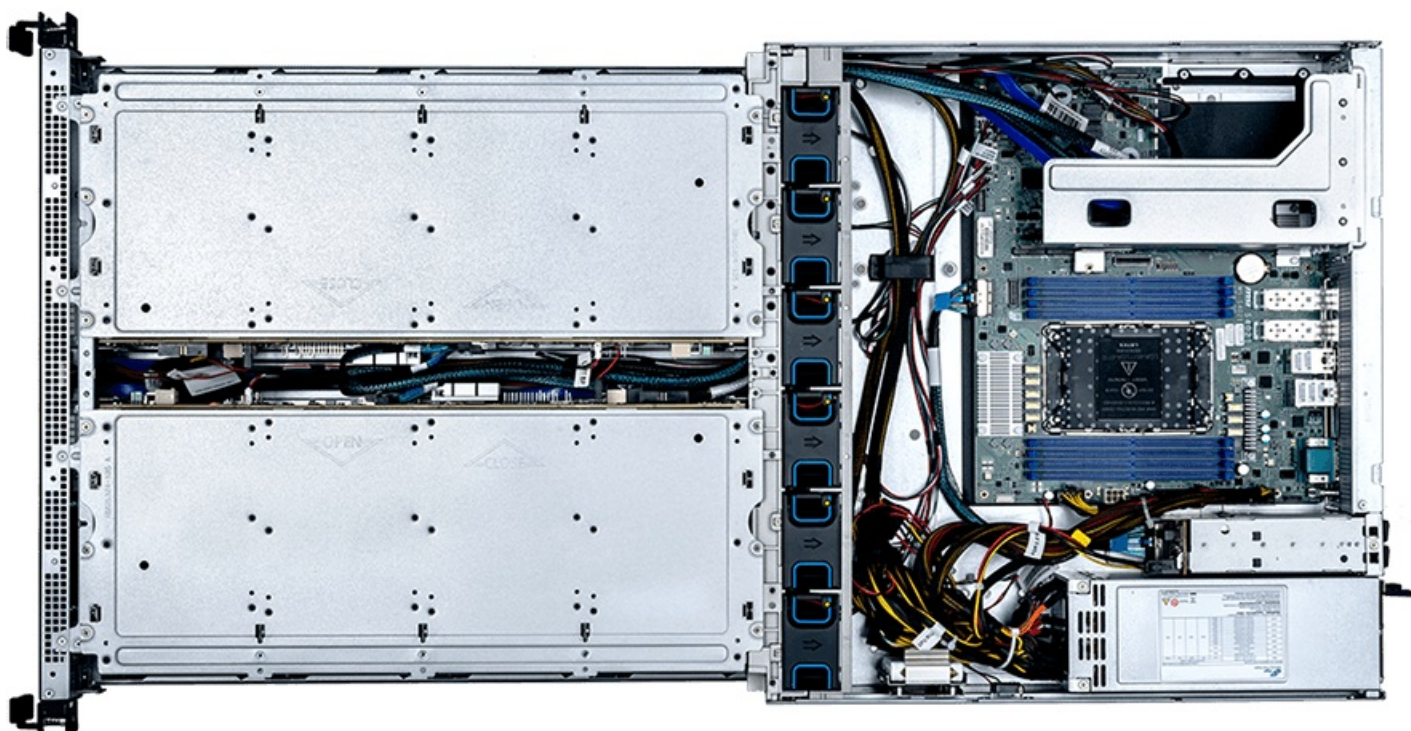

Запросите персональное коммерческое предложение - наши менеджеры ответят в течение 1 часа

Тел: +7 499 288-20-15 | Email: sale@msi-russia.ru | <https://msi-russia.ru>

Отправьте запрос на коммерческое предложение и получите индивидуальные цены и сроки поставки. Серверы, ноутбуки, моноблоки, материнские платы и видеокарты. Игровые ПК, мониторы и комплектующие. Каталог, актуальные цены, наличие и поставка

Тел: +7 499 288-20-15 | Email: sale@msi-russia.ru | <https://msi-russia.ru>