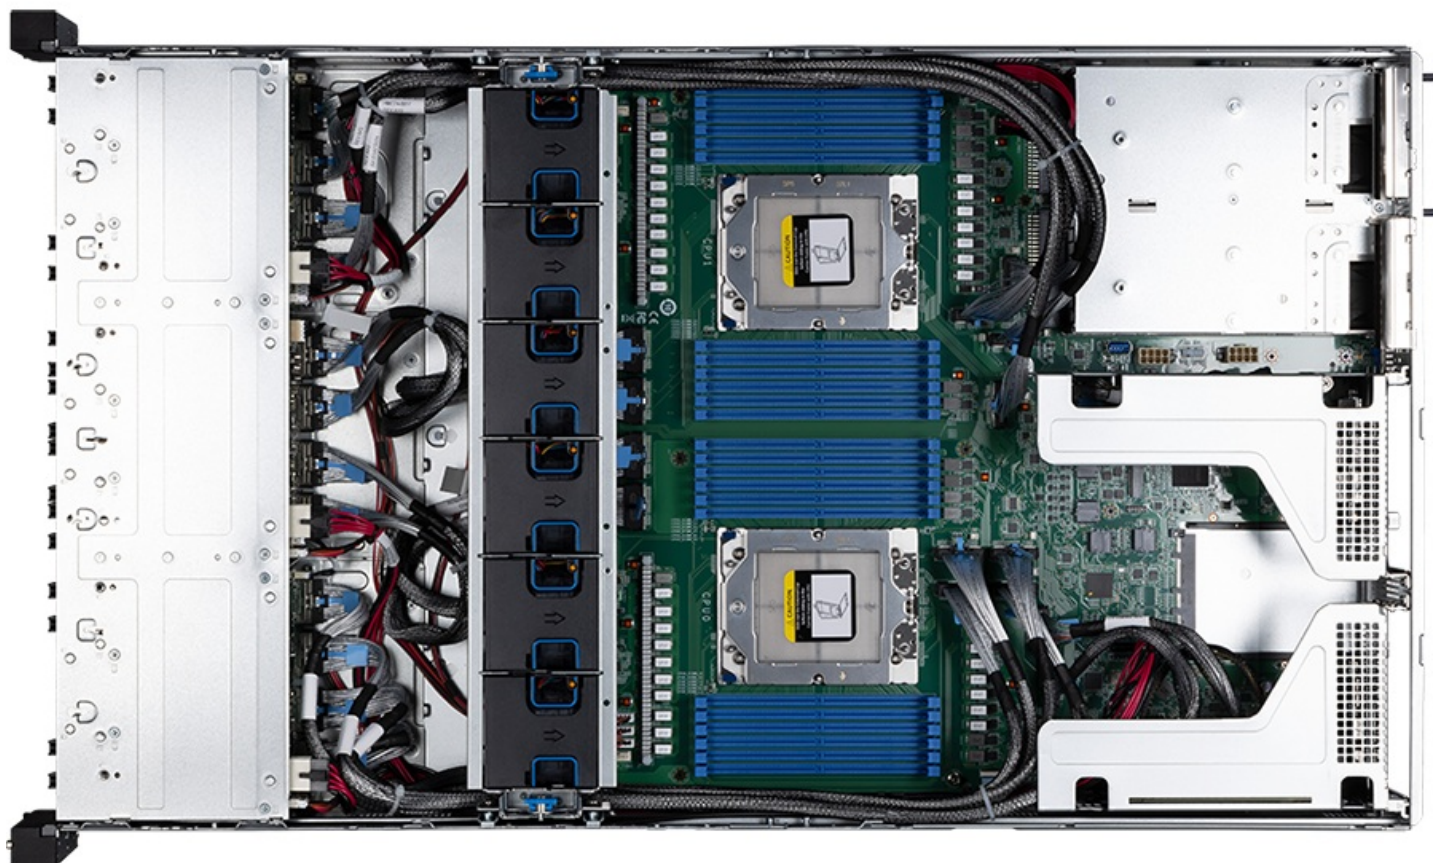

Запросите персональное коммерческое предложение - наши менеджеры ответят в течение 1 часа

Тел: +7 499 288-20-15 | Email: sale@msi-russia.ru | <https://msi-russia.ru>

Отправьте запрос на коммерческое предложение и получите индивидуальные цены и сроки поставки. Серверы, ноутбуки, моноблоки, материнские платы и видеокарты. Игровые ПК, мониторы и комплектующие. Каталог, актуальные цены, наличие и поставка

Тел: +7 499 288-20-15 | Email: sale@msi-russia.ru | <https://msi-russia.ru>