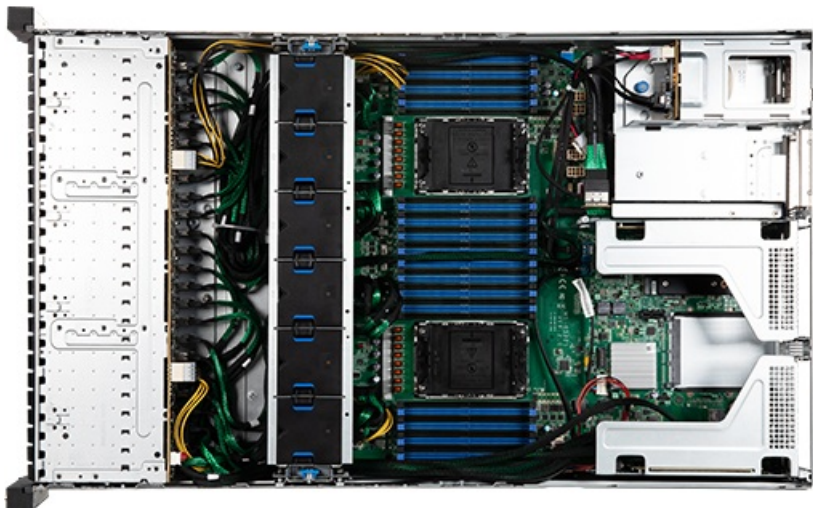

Запросите персональное коммерческое предложение - наши менеджеры ответят в течение 1 часа

Тел: +7 499 288-20-15 | Email: sale@msi-russia.ru | <https://msi-russia.ru>

Отправьте запрос на коммерческое предложение и получите индивидуальные цены и сроки поставки. Серверы, ноутбуки, моноблоки, материнские платы и видеокарты. Игровые ПК, мониторы и комплектующие. Каталог, актуальные цены, наличие и поставка

Тел: +7 499 288-20-15 | Email: sale@msi-russia.ru | <https://msi-russia.ru>