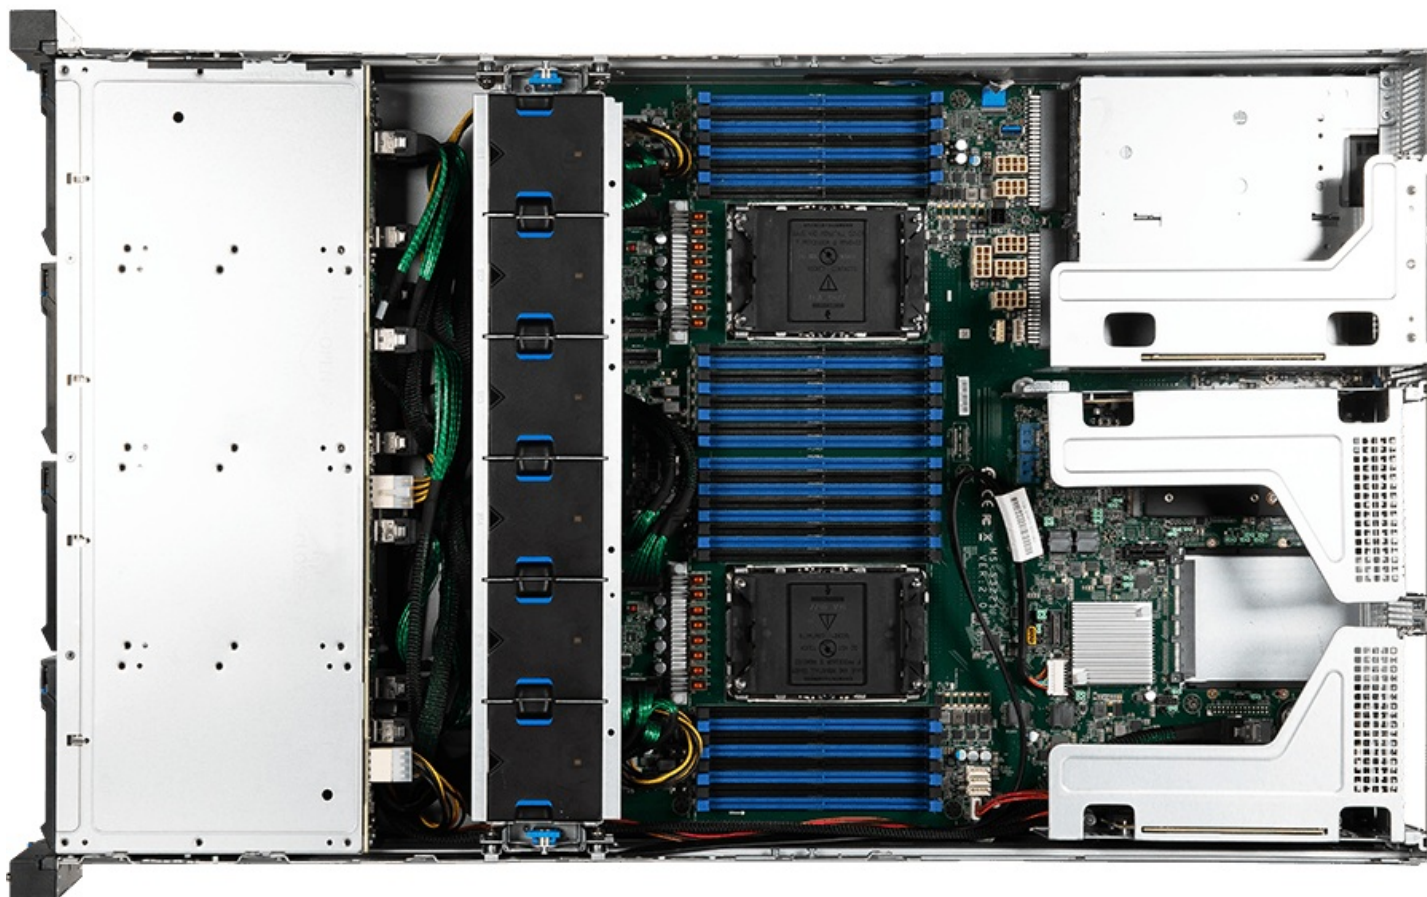

Запросите персональное коммерческое предложение - наши менеджеры ответят в течение 1 часа

Тел: +7 499 288-20-15 | Email: sale@msi-russia.ru | <https://msi-russia.ru>

Отправьте запрос на коммерческое предложение и получите индивидуальные цены и сроки поставки. Серверы, ноутбуки, моноблоки, материнские платы и видеокарты. Игровые ПК, мониторы и комплектующие. Каталог, актуальные цены, наличие и поставка

Тел: +7 499 288-20-15 | Email: sale@msi-russia.ru | <https://msi-russia.ru>