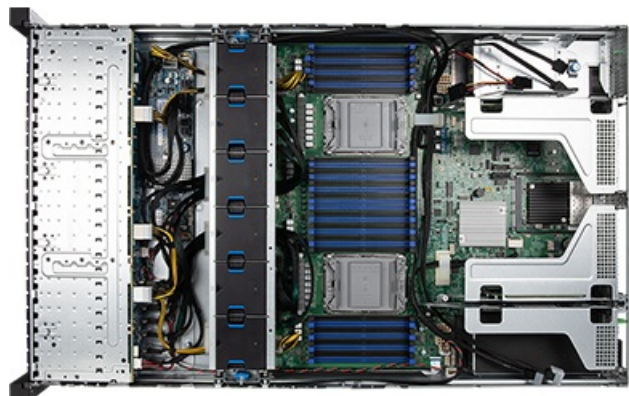

Запросите персональное коммерческое предложение - наши менеджеры ответят в течение 1 часа

Тел: +7 499 288-20-15 | Email: sale@msi-russia.ru | <https://msi-russia.ru>

Отправьте запрос на коммерческое предложение и получите индивидуальные цены и сроки поставки. Серверы, ноутбуки, моноблоки, материнские платы и видеокарты. Игровые ПК, мониторы и комплектующие. Каталог, актуальные цены, наличие и поставка

Тел: +7 499 288-20-15 | Email: sale@msi-russia.ru | <https://msi-russia.ru>