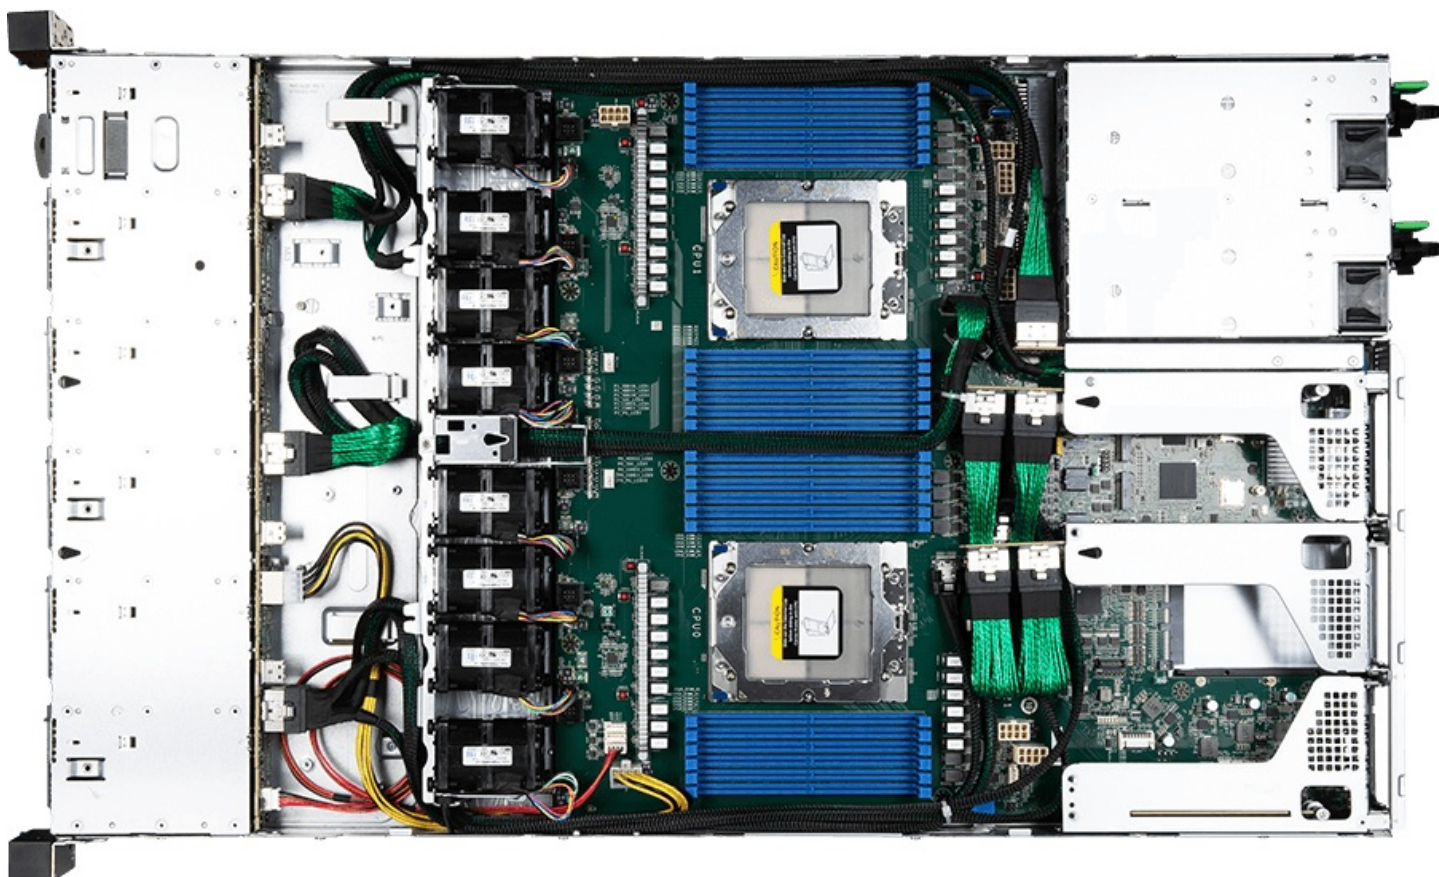

Запросите персональное коммерческое предложение - наши менеджеры ответят в течение 1 часа

Тел: +7 499 288-20-15 | Email: sale@msi-russia.ru | <https://msi-russia.ru>

Отправьте запрос на коммерческое предложение и получите индивидуальные цены и сроки поставки. Серверы, ноутбуки, моноблоки, материнские платы и видеокарты. Игровые ПК, мониторы и комплектующие. Каталог, актуальные цены, наличие и поставка

Тел: +7 499 288-20-15 | Email: sale@msi-russia.ru | <https://msi-russia.ru>