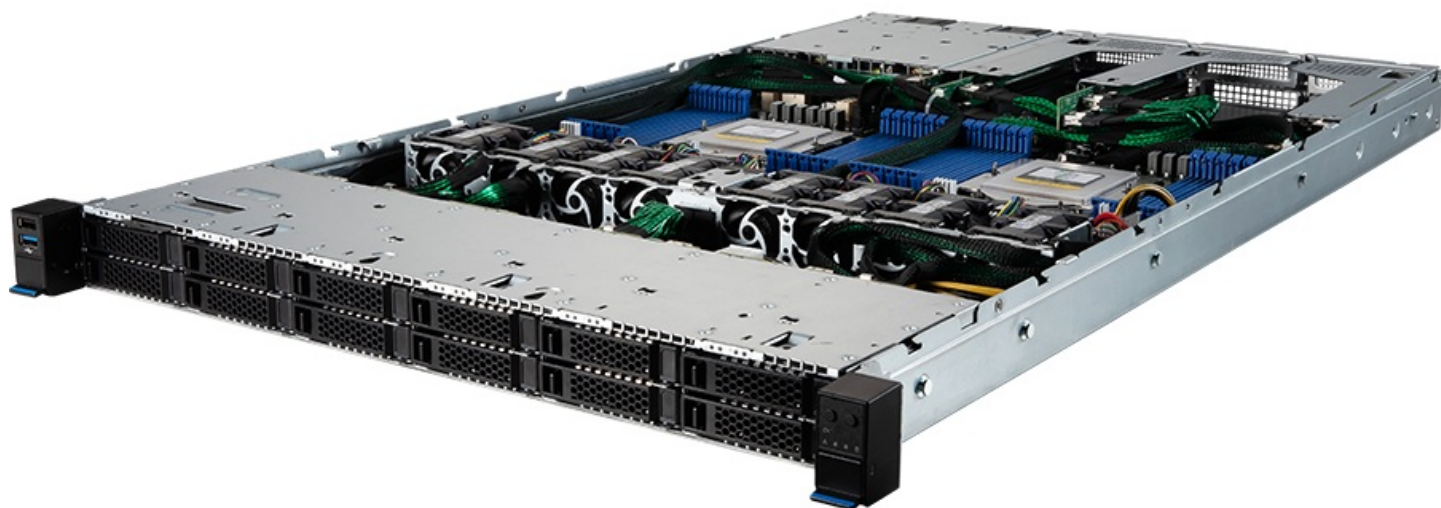

Запросите персональное коммерческое предложение - наши менеджеры ответят в течение 1 часа

Тел: +7 499 288-20-15 | Email: sale@msi-russia.ru | <https://msi-russia.ru>

Отправьте запрос на коммерческое предложение и получите индивидуальные цены и сроки поставки. Серверы, ноутбуки, моноблоки, материнские платы и видеокарты. Игровые ПК, мониторы и комплектующие. Каталог, актуальные цены, наличие и поставка

Тел: +7 499 288-20-15 | Email: sale@msi-russia.ru | <https://msi-russia.ru>