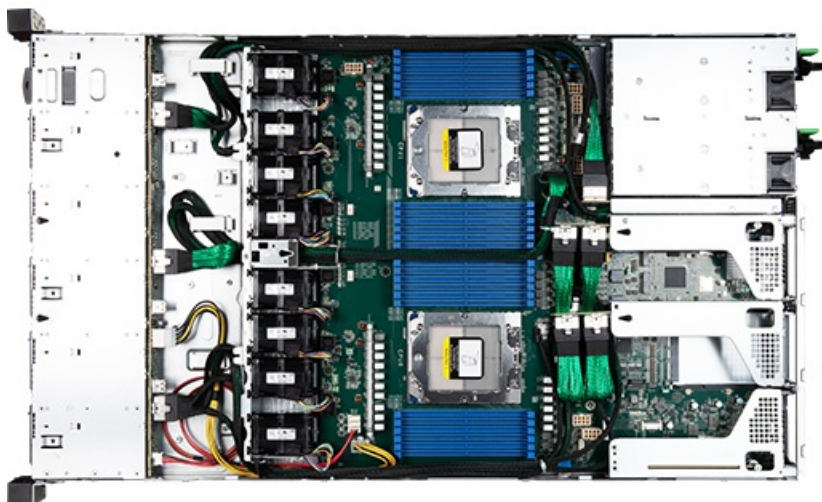

Запросите персональное коммерческое предложение - наши менеджеры ответят в течение 1 часа

Тел: +7 499 288-20-15 | Email: sale@msi-russia.ru | <https://msi-russia.ru>

Отправьте запрос на коммерческое предложение и получите индивидуальные цены и сроки поставки. Серверы, ноутбуки, моноблоки, материнские платы и видеокарты. Игровые ПК, мониторы и комплектующие. Каталог, актуальные цены, наличие и поставка

Тел: +7 499 288-20-15 | Email: sale@msi-russia.ru | <https://msi-russia.ru>