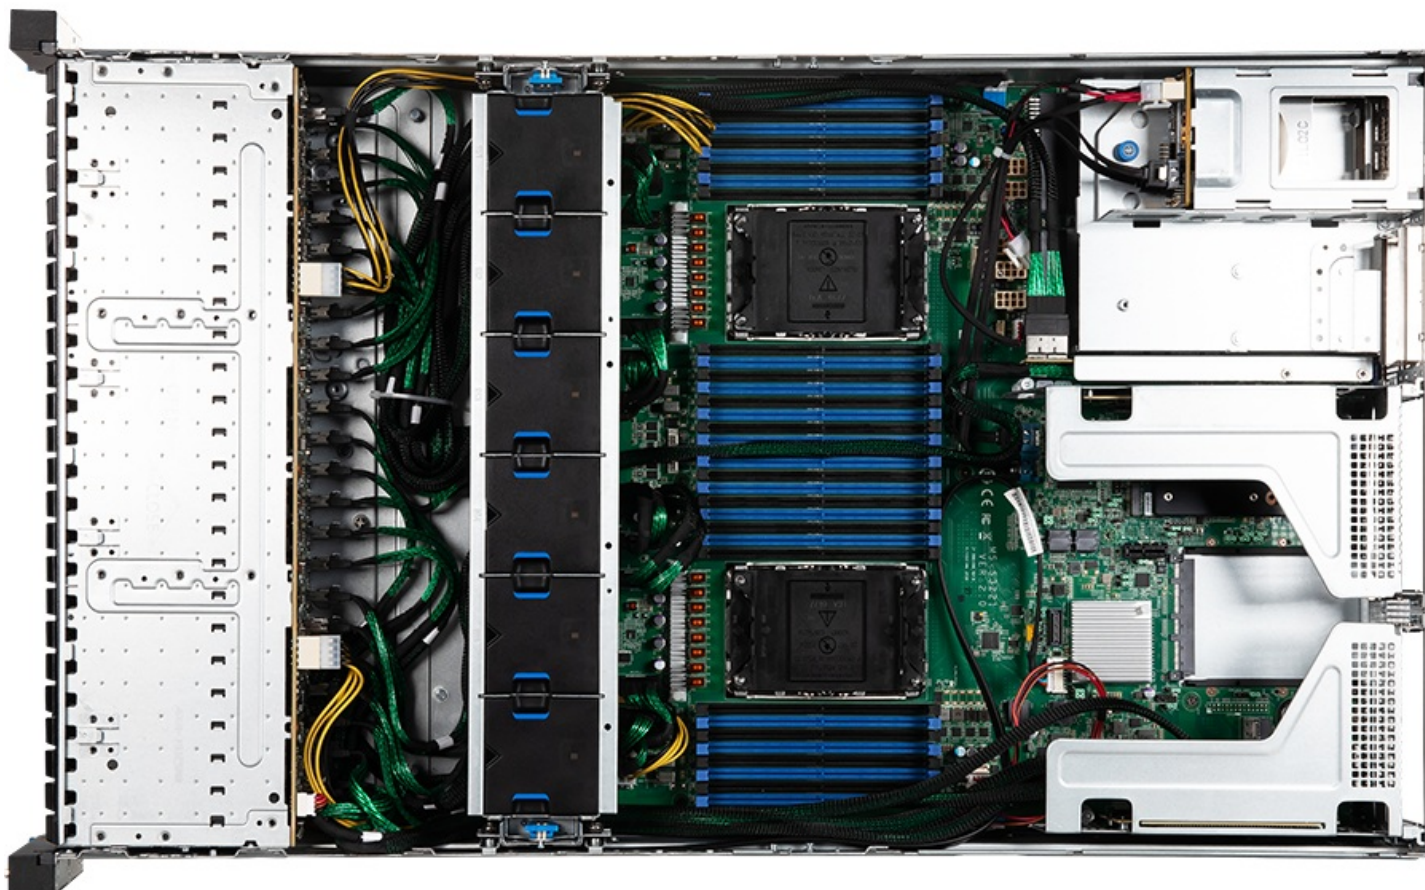

Запросите персональное коммерческое предложение - наши менеджеры ответят в течение 1 часа

Тел: +7 499 288-20-15 | Email: sale@msi-russia.ru | <https://msi-russia.ru>

Отправьте запрос на коммерческое предложение и получите индивидуальные цены и сроки поставки. Серверы, ноутбуки, моноблоки, материнские платы и видеокарты. Игровые ПК, мониторы и комплектующие. Каталог, актуальные цены, наличие и поставка

Тел: +7 499 288-20-15 | Email: sale@msi-russia.ru | <https://msi-russia.ru>