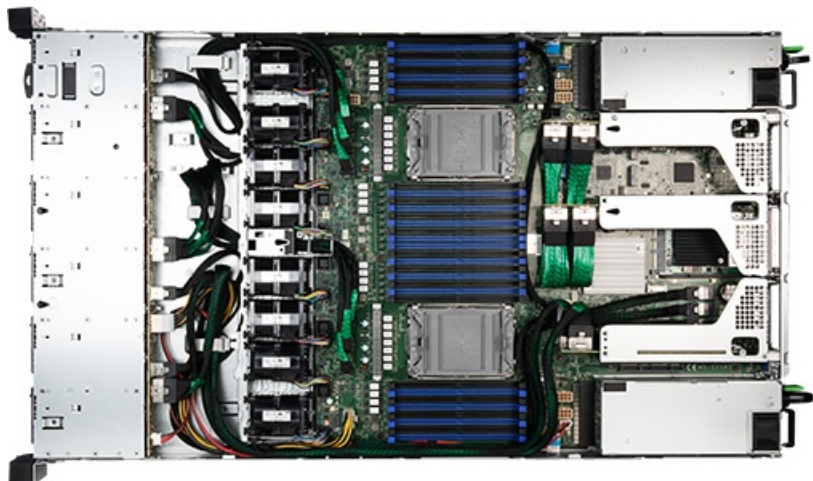

Запросите персональное коммерческое предложение - наши менеджеры ответят в течение 1 часа

Тел: +7 499 288-20-15 | Email: sale@msi-russia.ru | <https://msi-russia.ru>

Отправьте запрос на коммерческое предложение и получите индивидуальные цены и сроки поставки. Серверы, ноутбуки, моноблоки, материнские платы и видеокарты. Игровые ПК, мониторы и комплектующие. Каталог, актуальные цены, наличие и поставка

Тел: +7 499 288-20-15 | Email: sale@msi-russia.ru | <https://msi-russia.ru>