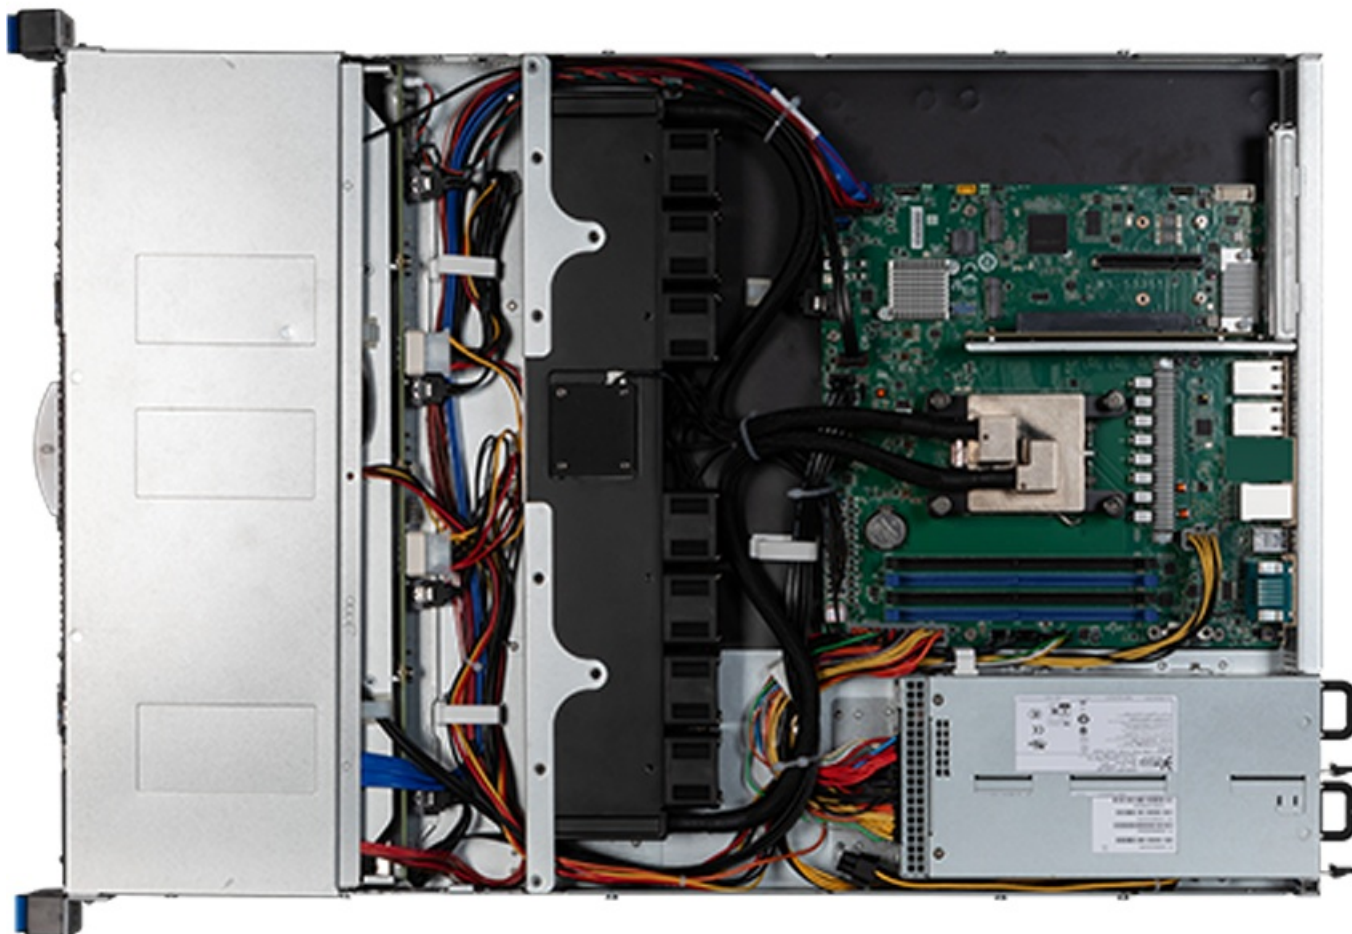

Запросите персональное коммерческое предложение - наши менеджеры ответят в течение 1 часа

Тел: +7 499 288-20-15 | Email: sale@msi-russia.ru | <https://msi-russia.ru>

Отправьте запрос на коммерческое предложение и получите индивидуальные цены и сроки поставки. Серверы, ноутбуки, моноблоки, материнские платы и видеокарты. Игровые ПК, мониторы и комплектующие. Каталог, актуальные цены, наличие и поставка

Тел: +7 499 288-20-15 | Email: sale@msi-russia.ru | <https://msi-russia.ru>