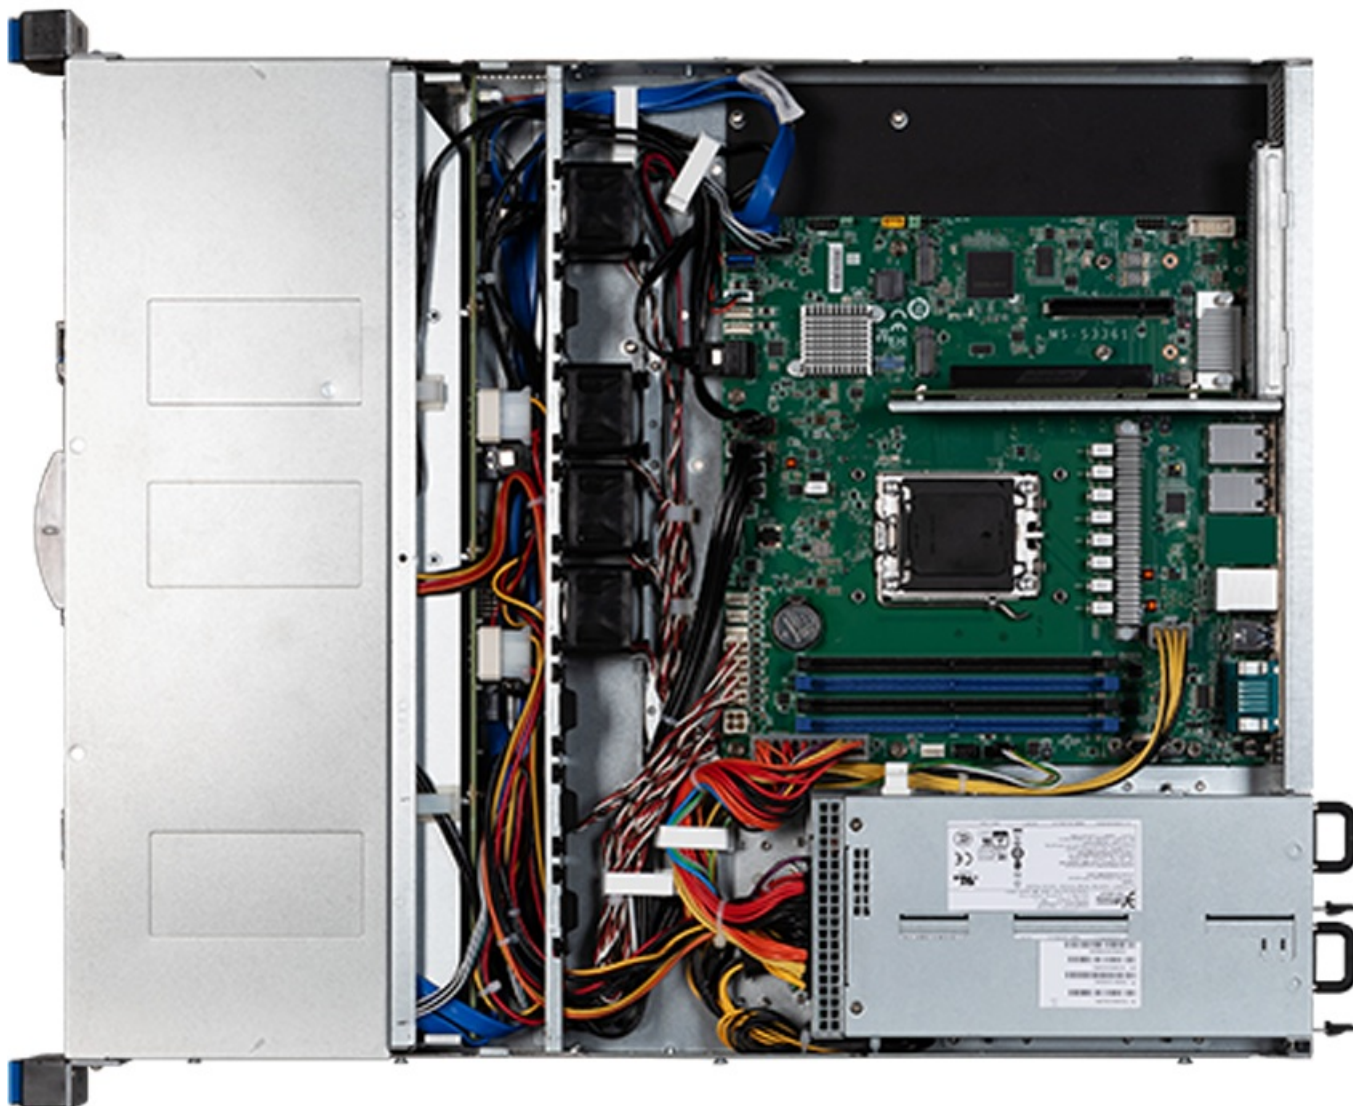

Запросите персональное коммерческое предложение - наши менеджеры ответят в течение 1 часа

Тел: +7 499 288-20-15 | Email: sale@msi-russia.ru | <https://msi-russia.ru>

Отправьте запрос на коммерческое предложение и получите индивидуальные цены и сроки поставки. Серверы, ноутбуки, моноблоки, материнские платы и видеокарты. Игровые ПК, мониторы и комплектующие. Каталог, актуальные цены, наличие и поставка

Тел: +7 499 288-20-15 | Email: sale@msi-russia.ru | <https://msi-russia.ru>