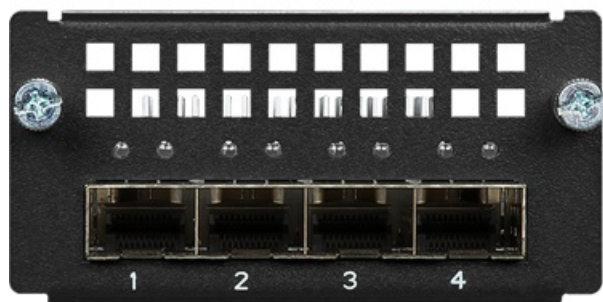

Запросите персональное коммерческое предложение - наши менеджеры ответят в течение 1 часа

Тел: +7 499 288-20-15 | Email: sale@msi-russia.ru | <https://msi-russia.ru>

Фото MSI NIC-201 сетевая карта 4 x 10GbE SFP+

Отправьте запрос на коммерческое предложение и получите индивидуальные цены и сроки поставки. Серверы, ноутбуки, моноблоки, материнские платы и видеокарты. Игровые ПК, мониторы и комплектующие. Каталог, актуальные цены, наличие и поставка

Тел: +7 499 288-20-15 | Email: sale@msi-russia.ru | <https://msi-russia.ru>