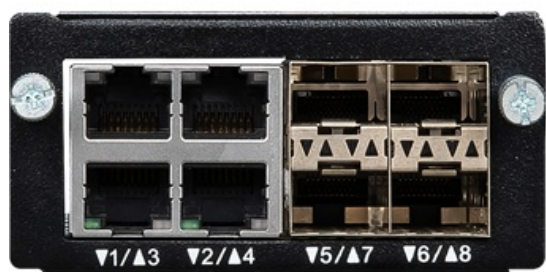

Запросите персональное коммерческое предложение - наши менеджеры ответят в течение 1 часа

Тел: +7 499 288-20-15 | Email: sale@msi-russia.ru | <https://msi-russia.ru>

Фото MSI NIC-104 сетевая карта

Отправьте запрос на коммерческое предложение и получите индивидуальные цены и сроки поставки. Серверы, ноутбуки, моноблоки, материнские платы и видеокарты. Игровые ПК, мониторы и комплектующие. Каталог, актуальные цены, наличие и поставка

Тел: +7 499 288-20-15 | Email: sale@msi-russia.ru | <https://msi-russia.ru>