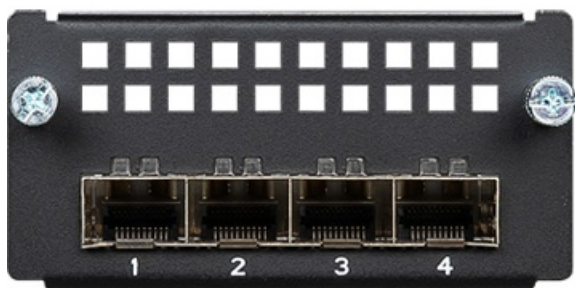

Запросите персональное коммерческое предложение - наши менеджеры ответят в течение 1 часа

Тел: +7 499 288-20-15 | Email: sale@msi-russia.ru | <https://msi-russia.ru>

Фото MSI NIC-101 сетевой адаптер

Отправьте запрос на коммерческое предложение и получите индивидуальные цены и сроки поставки. Серверы, ноутбуки, моноблоки, материнские платы и видеокарты. Игровые ПК, мониторы и комплектующие. Каталог, актуальные цены, наличие и поставка

Тел: +7 499 288-20-15 | Email: sale@msi-russia.ru | <https://msi-russia.ru>