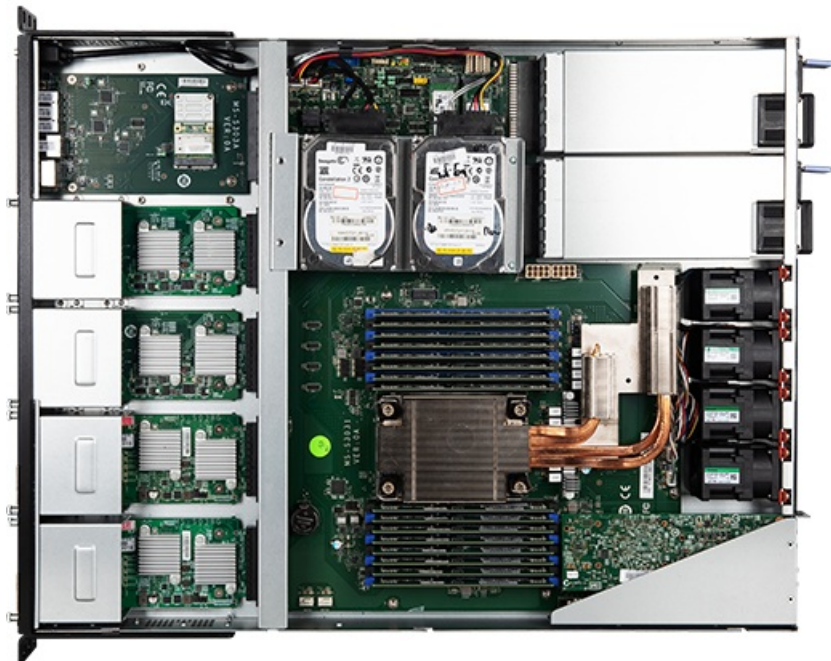

Запросите персональное коммерческое предложение - наши менеджеры ответят в течение 1 часа

Тел: +7 499 288-20-15 | Email: sale@msi-russia.ru | <https://msi-russia.ru>

Отправьте запрос на коммерческое предложение и получите индивидуальные цены и сроки поставки. Серверы, ноутбуки, моноблоки, материнские платы и видеокарты. Игровые ПК, мониторы и комплектующие. Каталог, актуальные цены, наличие и поставка

Тел: +7 499 288-20-15 | Email: sale@msi-russia.ru | <https://msi-russia.ru>