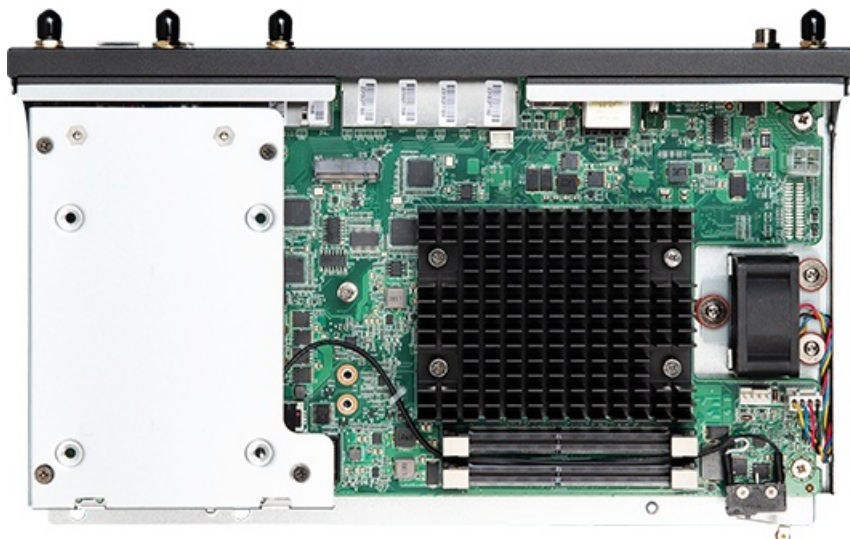

Запросите персональное коммерческое предложение - наши менеджеры ответят в течение 1 часа

Тел: +7 499 288-20-15 | Email: sale@msi-russia.ru | <https://msi-russia.ru>

Отправьте запрос на коммерческое предложение и получите индивидуальные цены и сроки поставки. Серверы, ноутбуки, моноблоки, материнские платы и видеокарты. Игровые ПК, мониторы и комплектующие. Каталог, актуальные цены, наличие и поставка

Тел: +7 499 288-20-15 | Email: sale@msi-russia.ru | <https://msi-russia.ru>