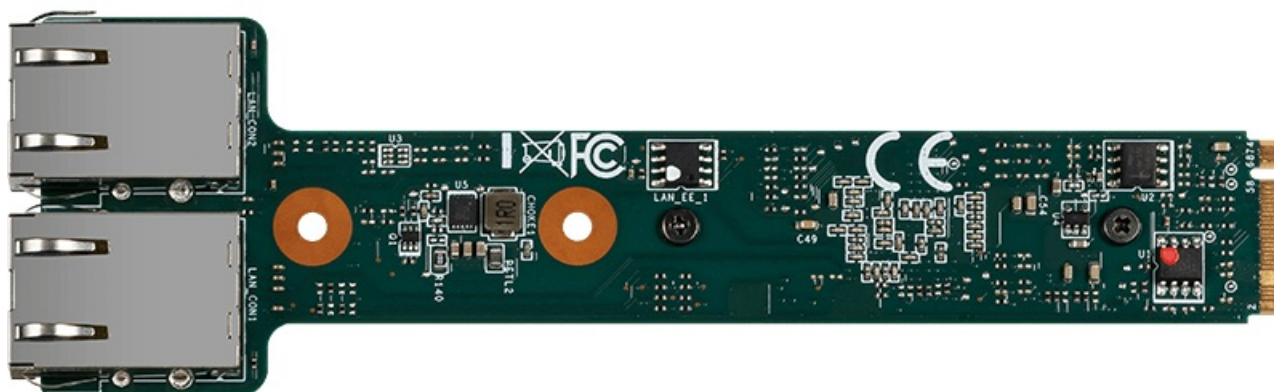

Запросите персональное коммерческое предложение - наши менеджеры ответят в течение 1 часа

Тел: +7 499 288-20-15 | Email: sale@msi-russia.ru | <https://msi-russia.ru>

Фото MSI MEZ-E11 модуль расширения M.2 LAN

Отправьте запрос на коммерческое предложение и получите индивидуальные цены и сроки поставки. Серверы, ноутбуки, моноблоки, материнские платы и видеокарты. Игровые ПК, мониторы и комплектующие. Каталог, актуальные цены, наличие и поставка

Тел: +7 499 288-20-15 | Email: sale@msi-russia.ru | <https://msi-russia.ru>