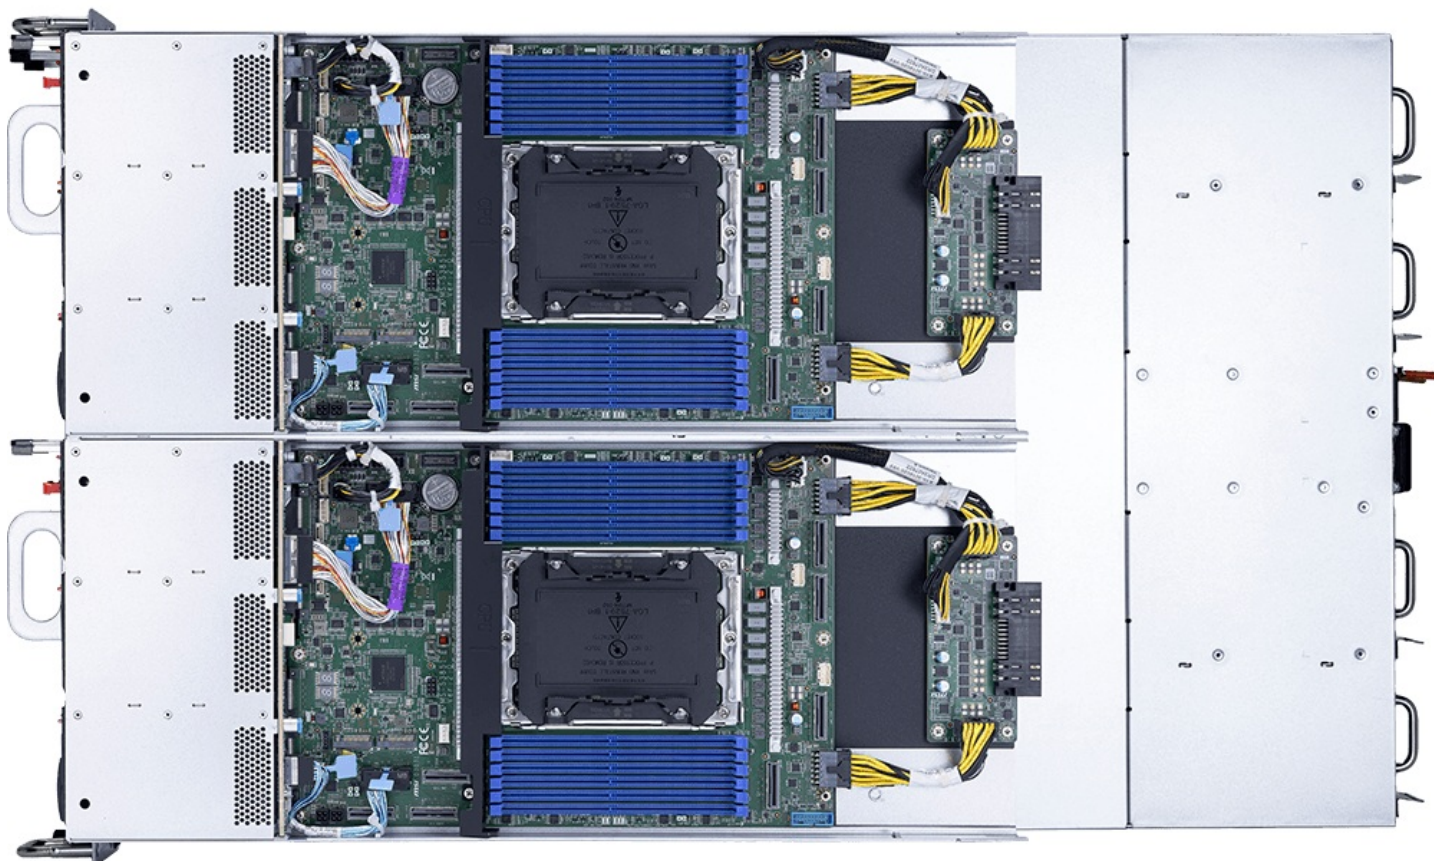

Запросите персональное коммерческое предложение - наши менеджеры ответят в течение 1 часа

Тел: +7 499 288-20-15 | Email: sale@msi-russia.ru | <https://msi-russia.ru>

Отправьте запрос на коммерческое предложение и получите индивидуальные цены и сроки поставки. Серверы, ноутбуки, моноблоки, материнские платы и видеокарты. Игровые ПК, мониторы и комплектующие. Каталог, актуальные цены, наличие и поставка

Тел: +7 499 288-20-15 | Email: sale@msi-russia.ru | <https://msi-russia.ru>