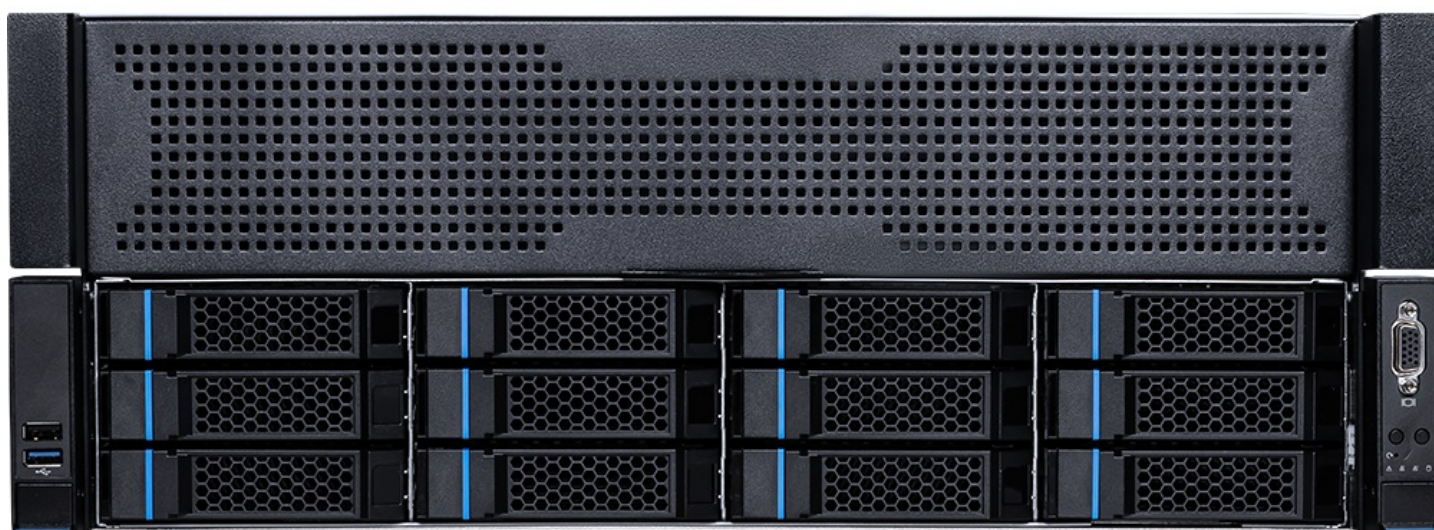

Запросите персональное коммерческое предложение - наши менеджеры ответят в течение 1 часа

Тел: +7 499 288-20-15 | Email: sale@msi-russia.ru | <https://msi-russia.ru>

Отправьте запрос на коммерческое предложение и получите индивидуальные цены и сроки поставки. Серверы, ноутбуки, моноблоки, материнские платы и видеокарты. Игровые ПК, мониторы и комплектующие. Каталог, актуальные цены, наличие и поставка

Тел: +7 499 288-20-15 | Email: sale@msi-russia.ru | <https://msi-russia.ru>