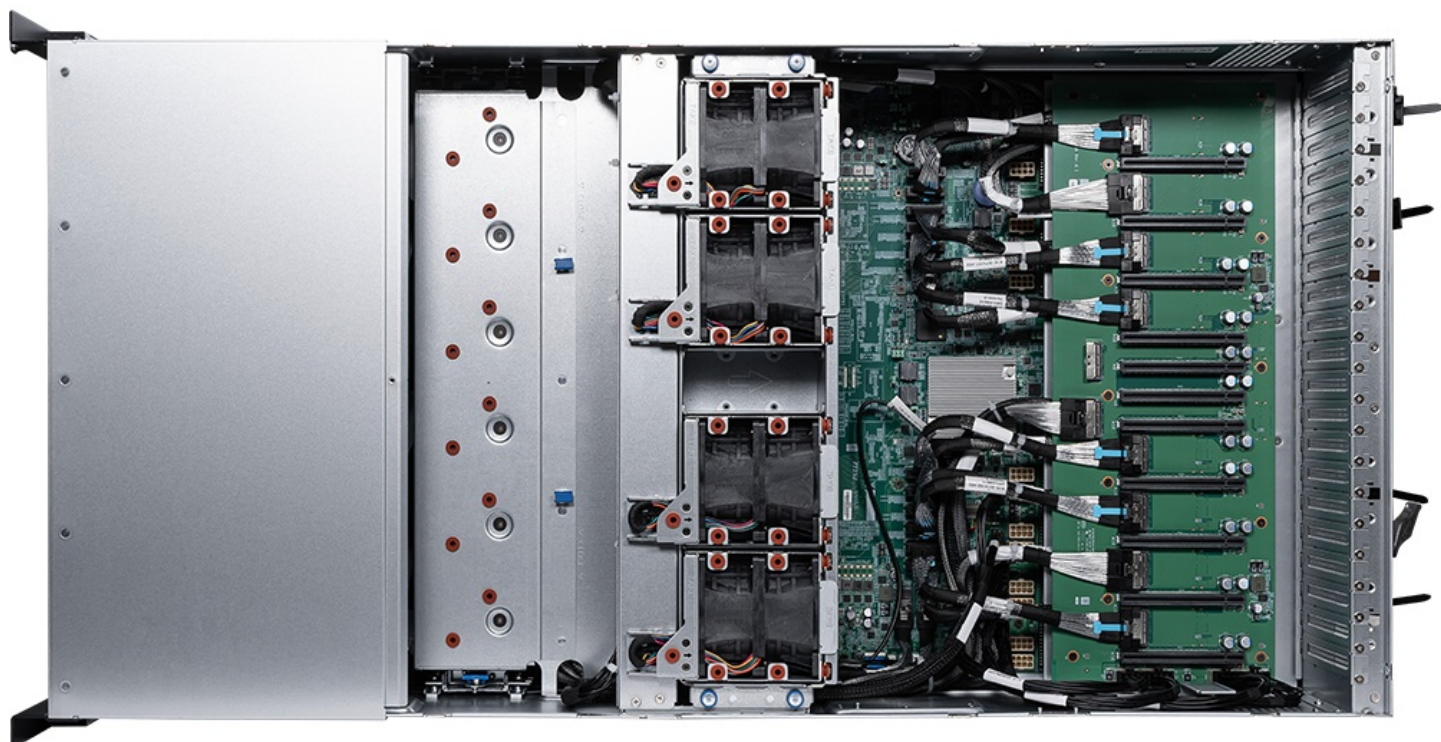

Запросите персональное коммерческое предложение - наши менеджеры ответят в течение 1 часа

Тел: +7 499 288-20-15 | Email: sale@msi-russia.ru | <https://msi-russia.ru>

Отправьте запрос на коммерческое предложение и получите индивидуальные цены и сроки поставки. Серверы, ноутбуки, моноблоки, материнские платы и видеокарты. Игровые ПК, мониторы и комплектующие. Каталог, актуальные цены, наличие и поставка

Тел: +7 499 288-20-15 | Email: sale@msi-russia.ru | <https://msi-russia.ru>