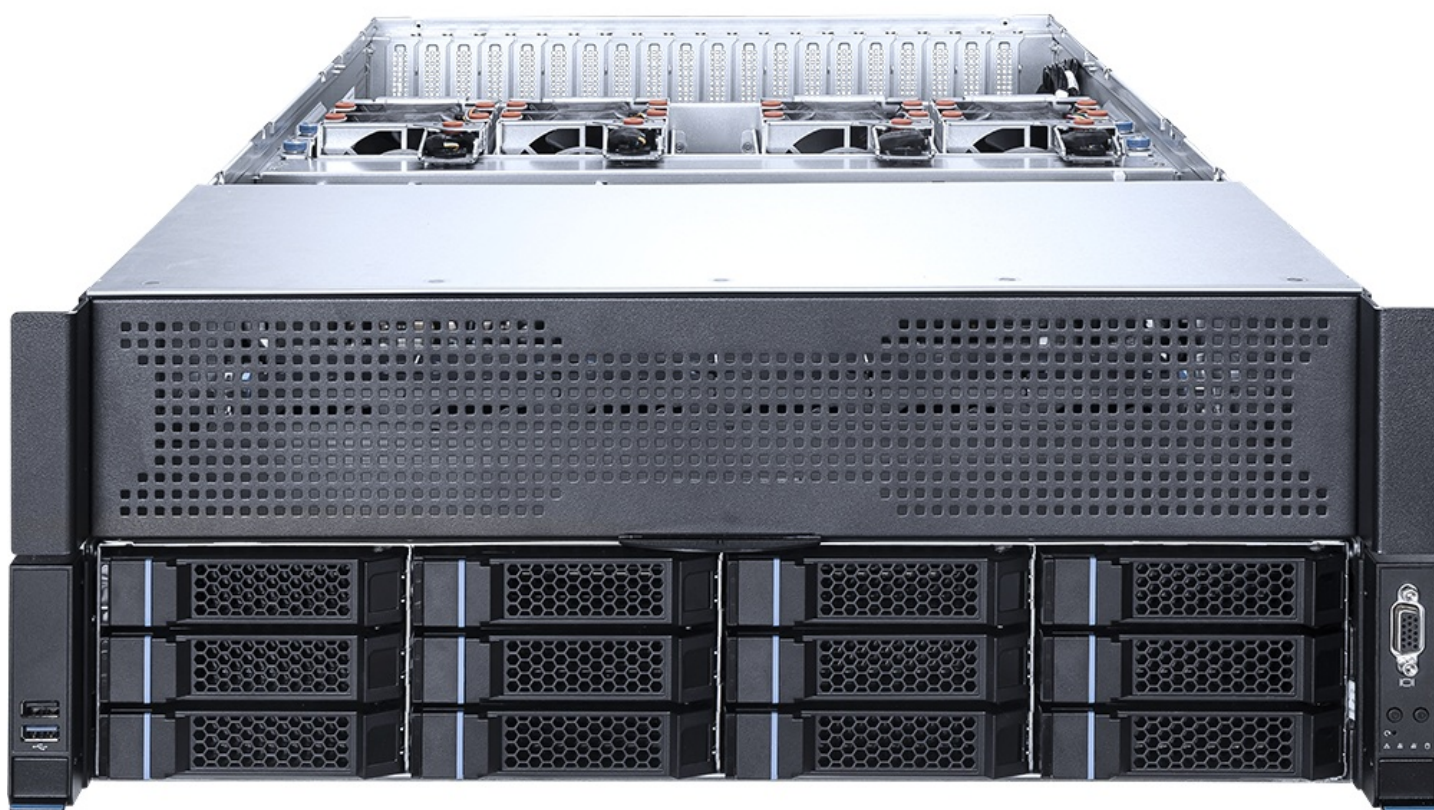

Запросите персональное коммерческое предложение - наши менеджеры ответят в течение 1 часа

Тел: +7 499 288-20-15 | Email: sale@msi-russia.ru | <https://msi-russia.ru>

Отправьте запрос на коммерческое предложение и получите индивидуальные цены и сроки поставки. Серверы, ноутбуки, моноблоки, материнские платы и видеокарты. Игровые ПК, мониторы и комплектующие. Каталог, актуальные цены, наличие и поставка

Тел: +7 499 288-20-15 | Email: sale@msi-russia.ru | <https://msi-russia.ru>