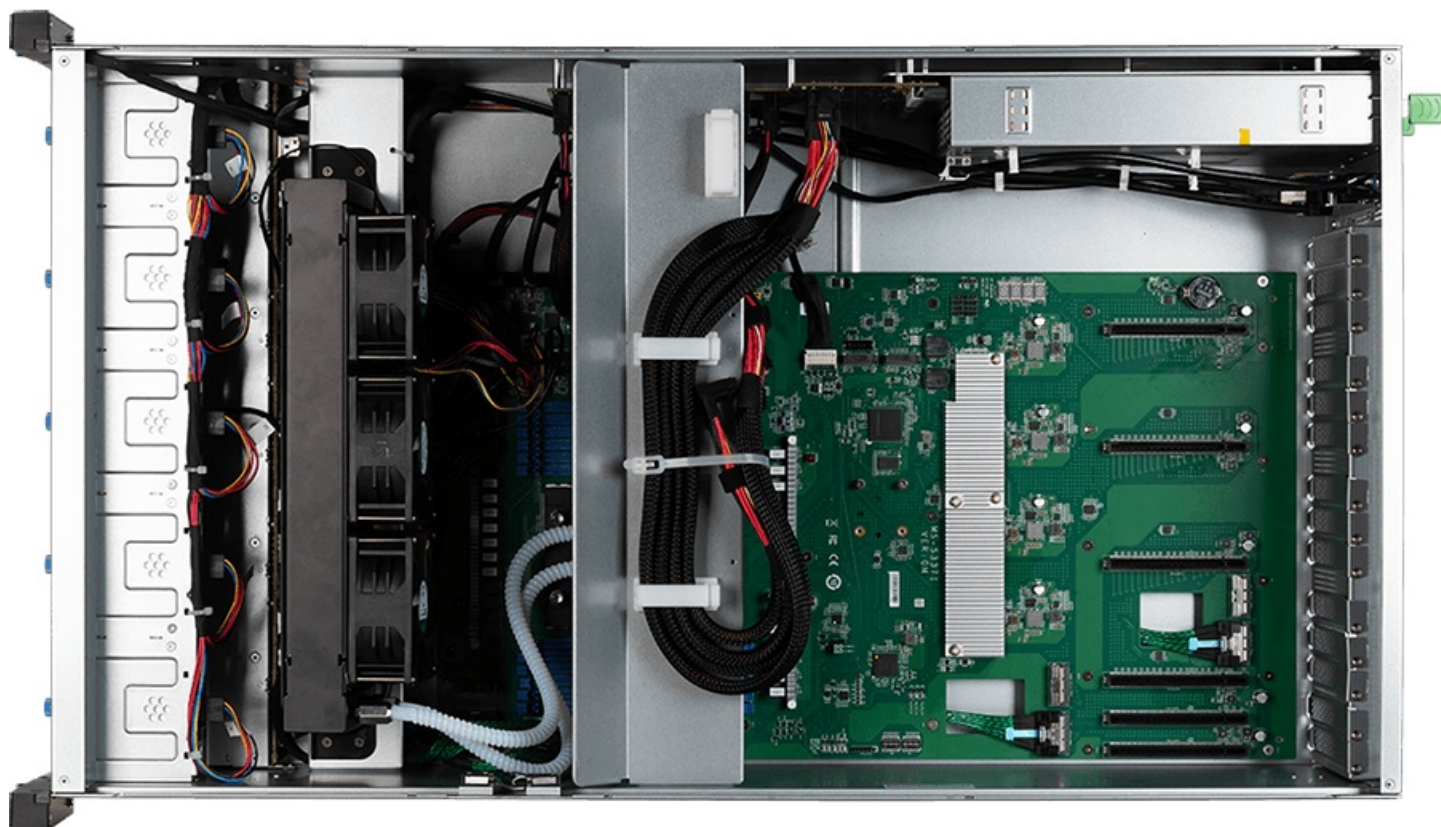

Запросите персональное коммерческое предложение - наши менеджеры ответят в течение 1 часа

Тел: +7 499 288-20-15 | Email: sale@msi-russia.ru | <https://msi-russia.ru>

Отправьте запрос на коммерческое предложение и получите индивидуальные цены и сроки поставки. Серверы, ноутбуки, моноблоки, материнские платы и видеокарты. Игровые ПК, мониторы и комплектующие. Каталог, актуальные цены, наличие и поставка

Тел: +7 499 288-20-15 | Email: sale@msi-russia.ru | <https://msi-russia.ru>