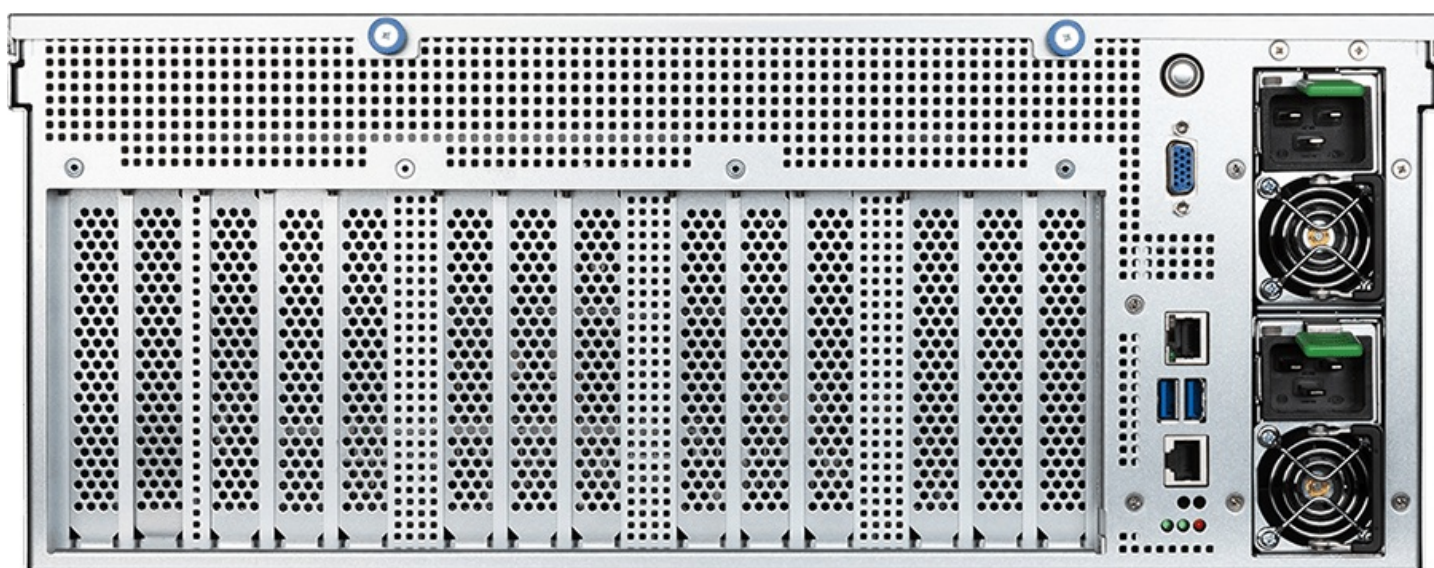

Запросите персональное коммерческое предложение - наши менеджеры ответят в течение 1 часа

Тел: +7 499 288-20-15 | Email: sale@msi-russia.ru | <https://msi-russia.ru>

Отправьте запрос на коммерческое предложение и получите индивидуальные цены и сроки поставки. Серверы, ноутбуки, моноблоки, материнские платы и видеокарты. Игровые ПК, мониторы и комплектующие. Каталог, актуальные цены, наличие и поставка

Тел: +7 499 288-20-15 | Email: sale@msi-russia.ru | <https://msi-russia.ru>