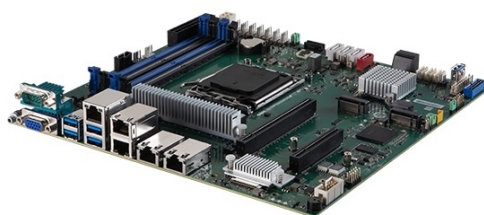

Запросите персональное коммерческое предложение - наши менеджеры ответят в течение 1 часа

Тел: +7 499 288-20-15 | Email: sale@msi-russia.ru | <https://msi-russia.ru>

**Полные характеристики, описание и фото на
MSI D3051GB4N-10G серверная материнская плата Micro-ATX
AM5 10GBase-T
(D3051GB4N-10G)**

УЗНАТЬ ЦЕНУ ИЛИ КУПИТЬ

Отправьте запрос на коммерческое предложение и получите индивидуальные цены и сроки поставки. Серверы, ноутбуки, моноблоки, материнские платы и видеокарты. Игровые ПК, мониторы и комплектующие. Каталог, актуальные цены, наличие и поставка

Тел: +7 499 288-20-15 | Email: sale@msi-russia.ru | <https://msi-russia.ru>