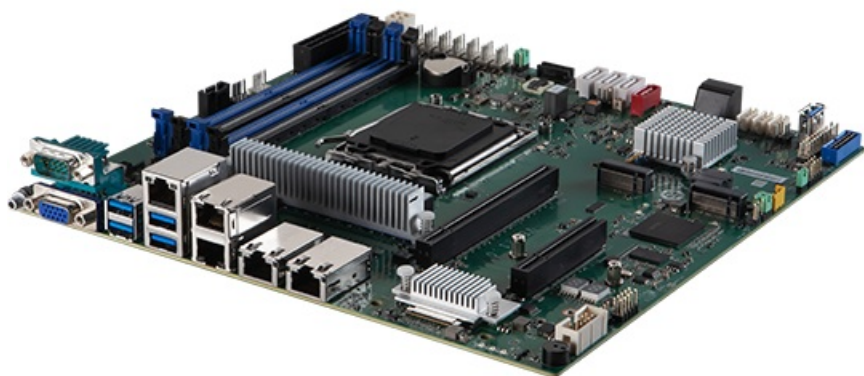

Запросите персональное коммерческое предложение - наши менеджеры ответят в течение 1 часа

Тел: +7 499 288-20-15 | Email: sale@msi-russia.ru | <https://msi-russia.ru>

Фото MSI D3051GB4N-10G серверная материнская плата Micro-ATX AM5 10GBase-T

Отправьте запрос на коммерческое предложение и получите индивидуальные цены и сроки поставки. Серверы, ноутбуки, моноблоки, материнские платы и видеокарты. Игровые ПК, мониторы и комплектующие. Каталог, актуальные цены, наличие и поставка

Тел: +7 499 288-20-15 | Email: sale@msi-russia.ru | <https://msi-russia.ru>