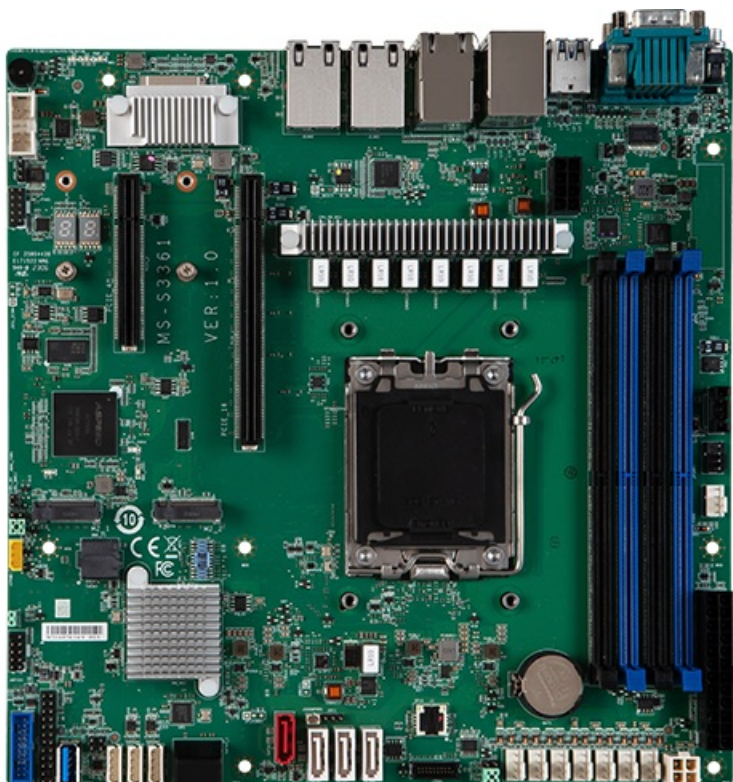

Запросите персональное коммерческое предложение - наши менеджеры ответят в течение 1 часа

Тел: +7 499 288-20-15 | Email: sale@msi-russia.ru | <https://msi-russia.ru>

Отправьте запрос на коммерческое предложение и получите индивидуальные цены и сроки поставки. Серверы, ноутбуки, моноблоки, материнские платы и видеокарты. Игровые ПК, мониторы и комплектующие. Каталог, актуальные цены, наличие и поставка

Тел: +7 499 288-20-15 | Email: sale@msi-russia.ru | <https://msi-russia.ru>