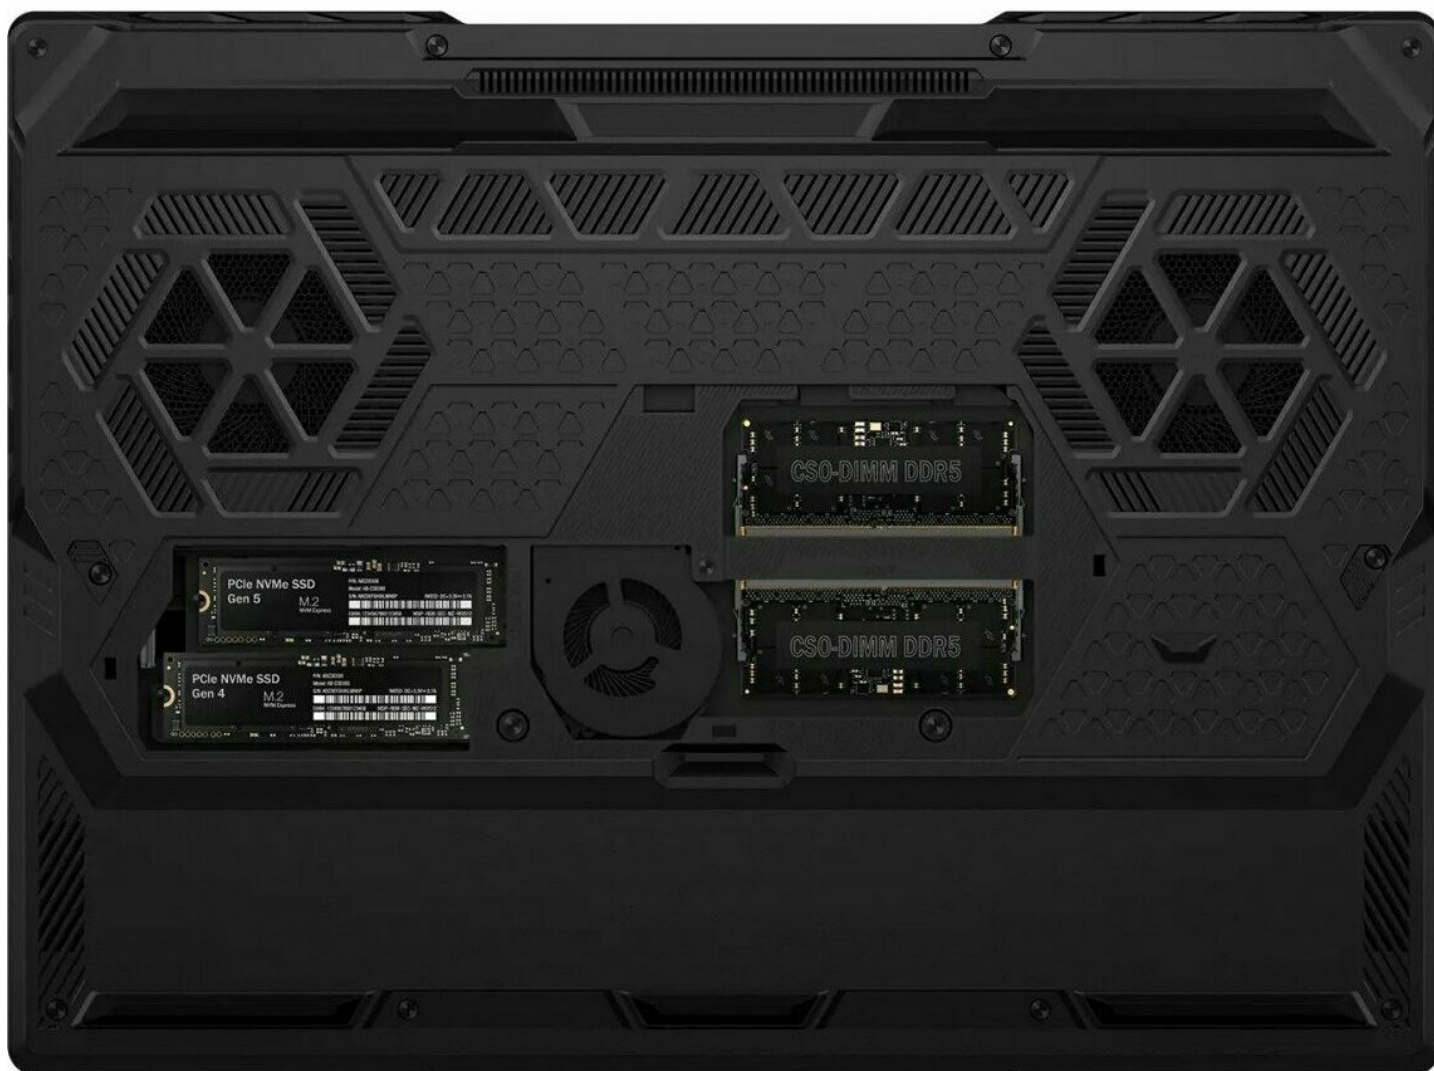

Запросите персональное коммерческое предложение - наши менеджеры ответят в течение 1 часа

Тел: +7 499 288-20-15 | Email: sale@msi-russia.ru | <https://msi-russia.ru>

Отправьте запрос на коммерческое предложение и получите индивидуальные цены и сроки поставки. Серверы, ноутбуки, моноблоки, материнские платы и видеокарты. Игровые ПК, мониторы и комплектующие. Каталог, актуальные цены, наличие и поставка

Тел: +7 499 288-20-15 | Email: sale@msi-russia.ru | <https://msi-russia.ru>