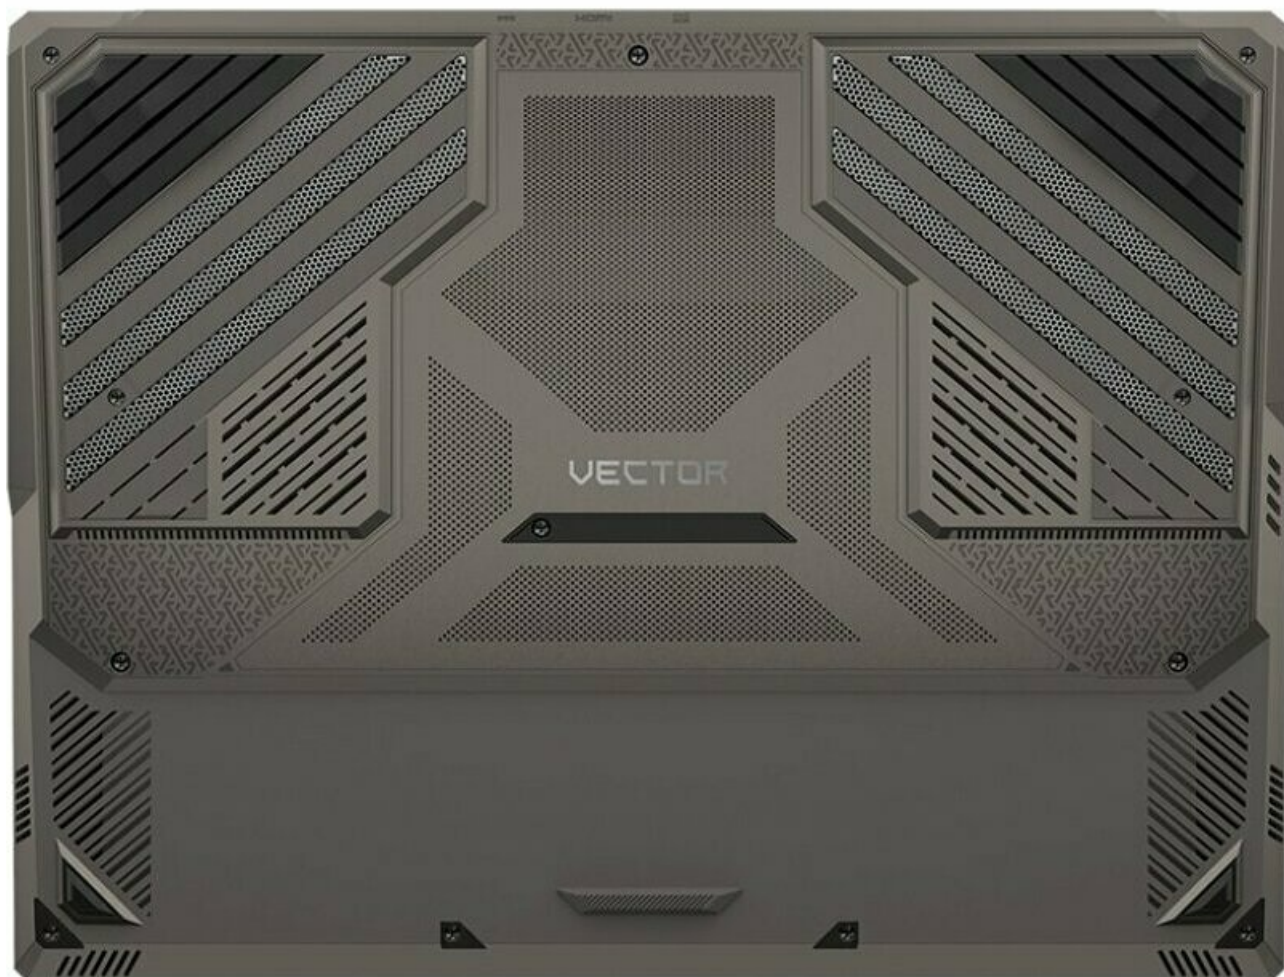

Запросите персональное коммерческое предложение - наши менеджеры ответят в течение 1 часа

Тел: +7 499 288-20-15 | Email: sale@msi-russia.ru | <https://msi-russia.ru>

Отправьте запрос на коммерческое предложение и получите индивидуальные цены и сроки поставки. Серверы, ноутбуки, моноблоки, материнские платы и видеокарты. Игровые ПК, мониторы и комплектующие. Каталог, актуальные цены, наличие и поставка

Тел: +7 499 288-20-15 | Email: sale@msi-russia.ru | <https://msi-russia.ru>