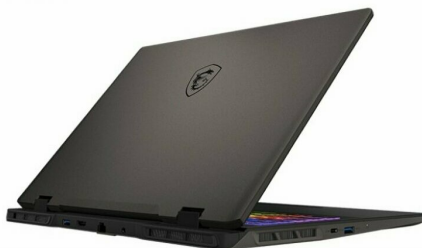

Запросите персональное коммерческое предложение - наши менеджеры ответят в течение 1 часа

Тел: +7 499 288-20-15 | Email: sale@msi-russia.ru | <https://msi-russia.ru>

**Полные характеристики, описание и фото на
MSI Sword 16 HX B13VGKG-RAM-UPGRADE 16" игровой ноутбук
FHD+ Core i7-13700HX RTX 4070 32 ГБ DDR5 1 ТБ SSD
(B13VGKG-RAM-UPGRADE)**

reddot winner 2024

УЗНАТЬ ЦЕНУ ИЛИ КУПИТЬ

Отправьте запрос на коммерческое предложение и получите индивидуальные цены и сроки поставки. Серверы, ноутбуки, моноблоки, материнские платы и видеокарты. Игровые ПК, мониторы и комплектующие. Каталог, актуальные цены, наличие и поставка

Тел: +7 499 288-20-15 | Email: sale@msi-russia.ru | <https://msi-russia.ru>