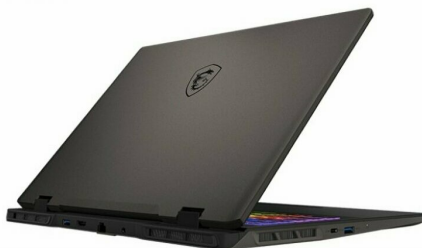

Запросите персональное коммерческое предложение - наши менеджеры ответят в течение 1 часа

Тел: +7 499 288-20-15 | Email: sale@msi-russia.ru | <https://msi-russia.ru>

**Полные характеристики, описание и фото на
MSI Sword 16 HX B13VGKG-855XRU — ноутбук 16" FHD+ с Intel
Core i7-13700HX, RTX 4070, 16 ГБ DDR5 и SSD 1 ТБ
(B13VGKG-855XRU)**

reddot winner 2024

УЗНАТЬ ЦЕНУ ИЛИ КУПИТЬ

Отправьте запрос на коммерческое предложение и получите индивидуальные цены и сроки поставки. Серверы, ноутбуки, моноблоки, материнские платы и видеокарты. Игровые ПК, мониторы и комплектующие. Каталог, актуальные цены, наличие и поставка

Тел: +7 499 288-20-15 | Email: sale@msi-russia.ru | <https://msi-russia.ru>