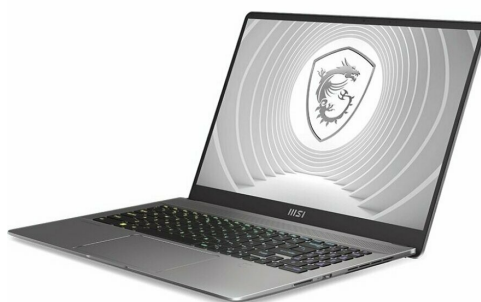

Запросите персональное коммерческое предложение - наши менеджеры ответят в течение 1 часа

Тел: +7 499 288-20-15 | Email: sale@msi-russia.ru | <https://msi-russia.ru>

**Полные характеристики, описание и фото на
MSI CreatorPro Z16 HX Studio A13VKTA-055XRU 16" QHD+ i7-
13700HX 32 ГБ DDR5 1 ТБ SSD RTX 3000 8 ГБ
(A13VKTA-055XRU)**

УЗНАТЬ ЦЕНУ ИЛИ КУПИТЬ

Отправьте запрос на коммерческое предложение и получите индивидуальные цены и сроки поставки. Серверы, ноутбуки, моноблоки, материнские платы и видеокарты. Игровые ПК, мониторы и комплектующие. Каталог, актуальные цены, наличие и поставка

Тел: +7 499 288-20-15 | Email: sale@msi-russia.ru | <https://msi-russia.ru>