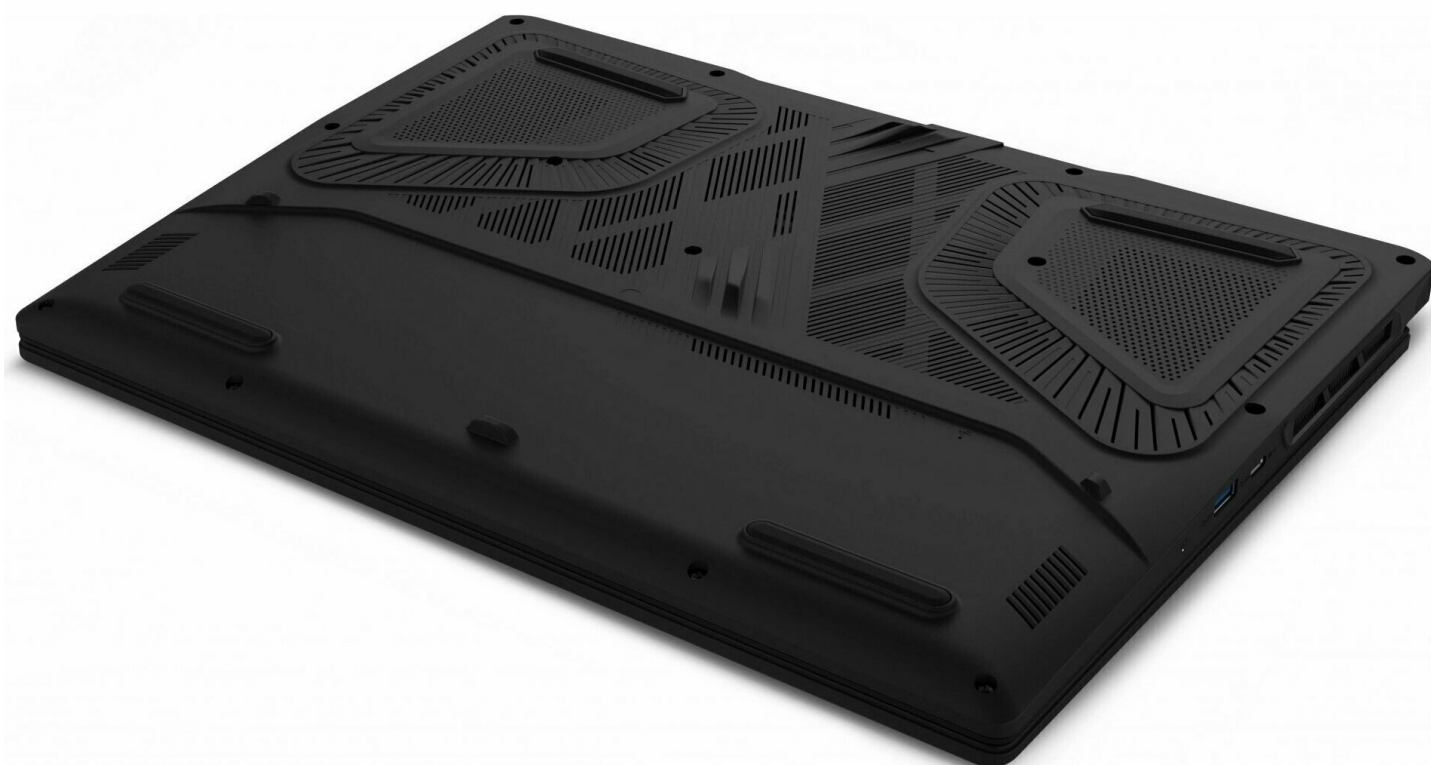

Запросите персональное коммерческое предложение - наши менеджеры ответят в течение 1 часа

Тел: +7 499 288-20-15 | Email: sale@msi-russia.ru | <https://msi-russia.ru>

Отправьте запрос на коммерческое предложение и получите индивидуальные цены и сроки поставки. Серверы, ноутбуки, моноблоки, материнские платы и видеокарты. Игровые ПК, мониторы и комплектующие. Каталог, актуальные цены, наличие и поставка

Тел: +7 499 288-20-15 | Email: sale@msi-russia.ru | <https://msi-russia.ru>