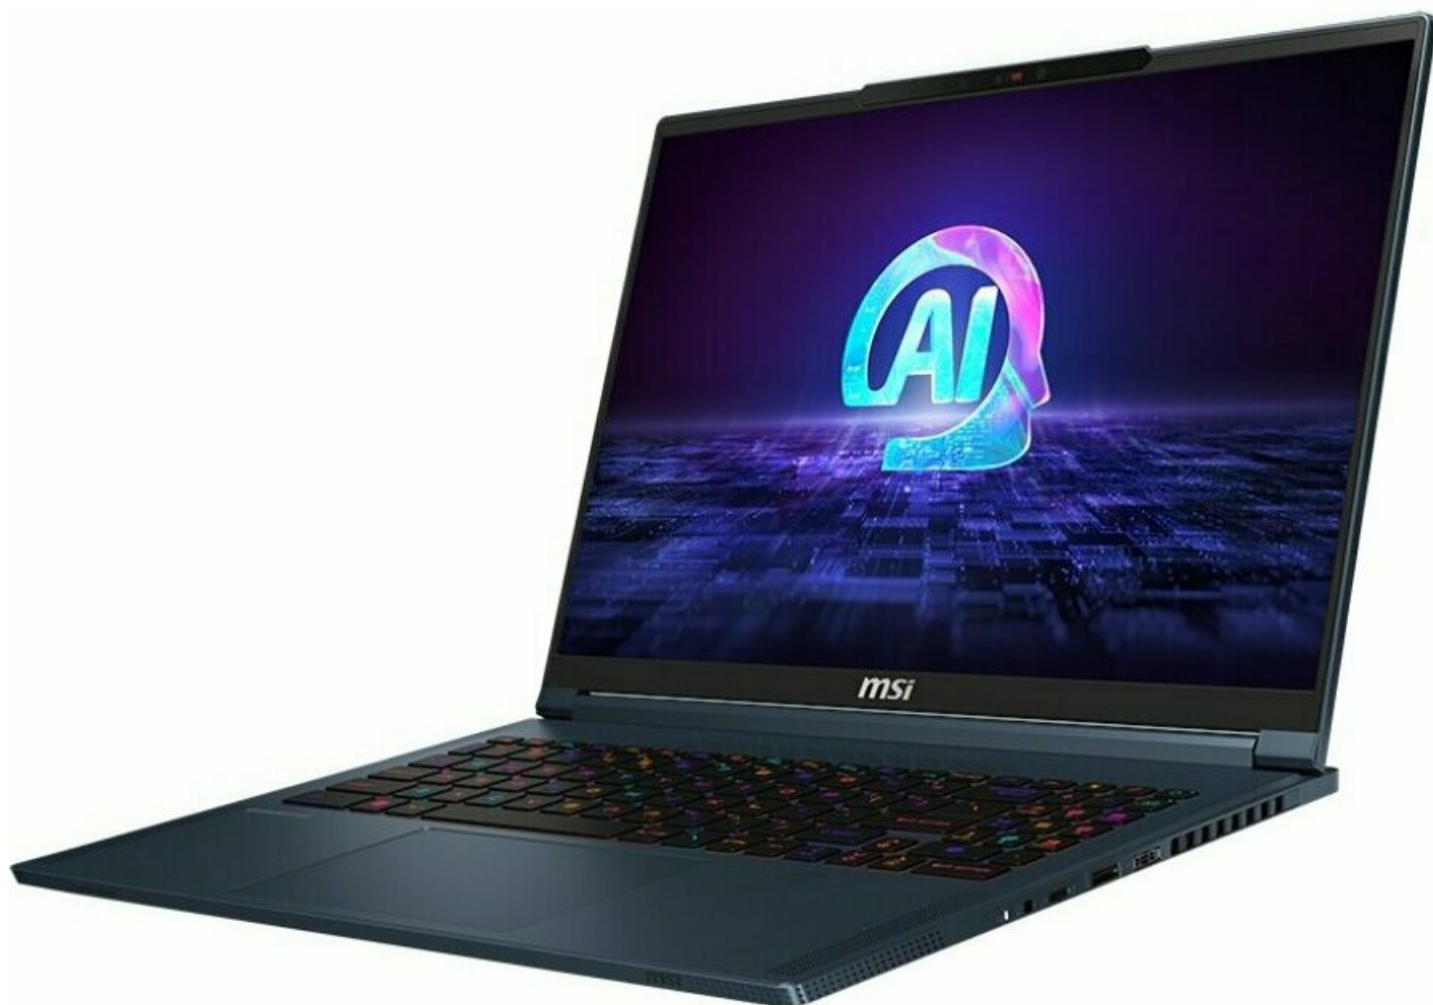

Запросите персональное коммерческое предложение - наши менеджеры ответят в течение 1 часа

Тел: +7 499 288-20-15 | Email: sale@msi-russia.ru | <https://msi-russia.ru>

Отправьте запрос на коммерческое предложение и получите индивидуальные цены и сроки поставки. Серверы, ноутбуки, моноблоки, материнские платы и видеокарты. Игровые ПК, мониторы и комплектующие. Каталог, актуальные цены, наличие и поставка

Тел: +7 499 288-20-15 | Email: sale@msi-russia.ru | <https://msi-russia.ru>