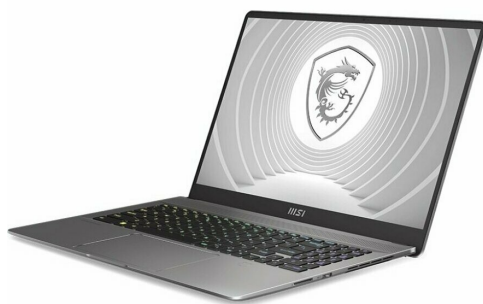

Запросите персональное коммерческое предложение - наши менеджеры ответят в течение 1 часа

Тел: +7 499 288-20-15 | Email: sale@msi-russia.ru | <https://msi-russia.ru>

**Полные характеристики, описание и фото на
MSI Creator Z16 HX Studio B13VGTO-056RU 9S7-15G231-056
(9S7-15G231-056)**

УЗНАТЬ ЦЕНУ ИЛИ КУПИТЬ

Отправьте запрос на коммерческое предложение и получите индивидуальные цены и сроки поставки. Серверы, ноутбуки, моноблоки, материнские платы и видеокарты. Игровые ПК, мониторы и комплектующие. Каталог, актуальные цены, наличие и поставка

Тел: +7 499 288-20-15 | Email: sale@msi-russia.ru | <https://msi-russia.ru>