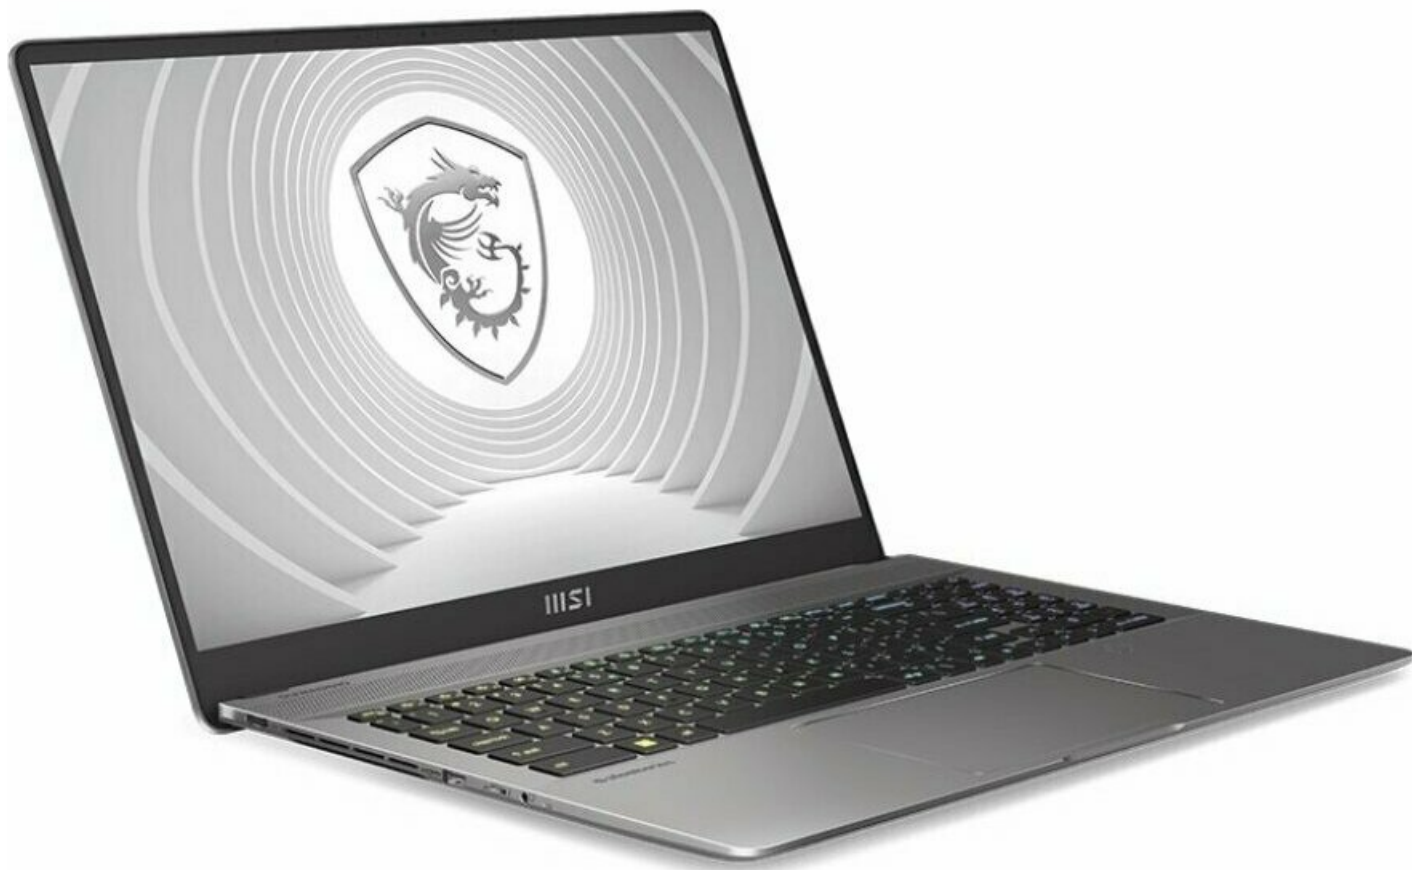

Запросите персональное коммерческое предложение - наши менеджеры ответят в течение 1 часа

Тел: +7 499 288-20-15 | Email: sale@msi-russia.ru | <https://msi-russia.ru>

Отправьте запрос на коммерческое предложение и получите индивидуальные цены и сроки поставки. Серверы, ноутбуки, моноблоки, материнские платы и видеокарты. Игровые ПК, мониторы и комплектующие. Каталог, актуальные цены, наличие и поставка

Тел: +7 499 288-20-15 | Email: sale@msi-russia.ru | <https://msi-russia.ru>