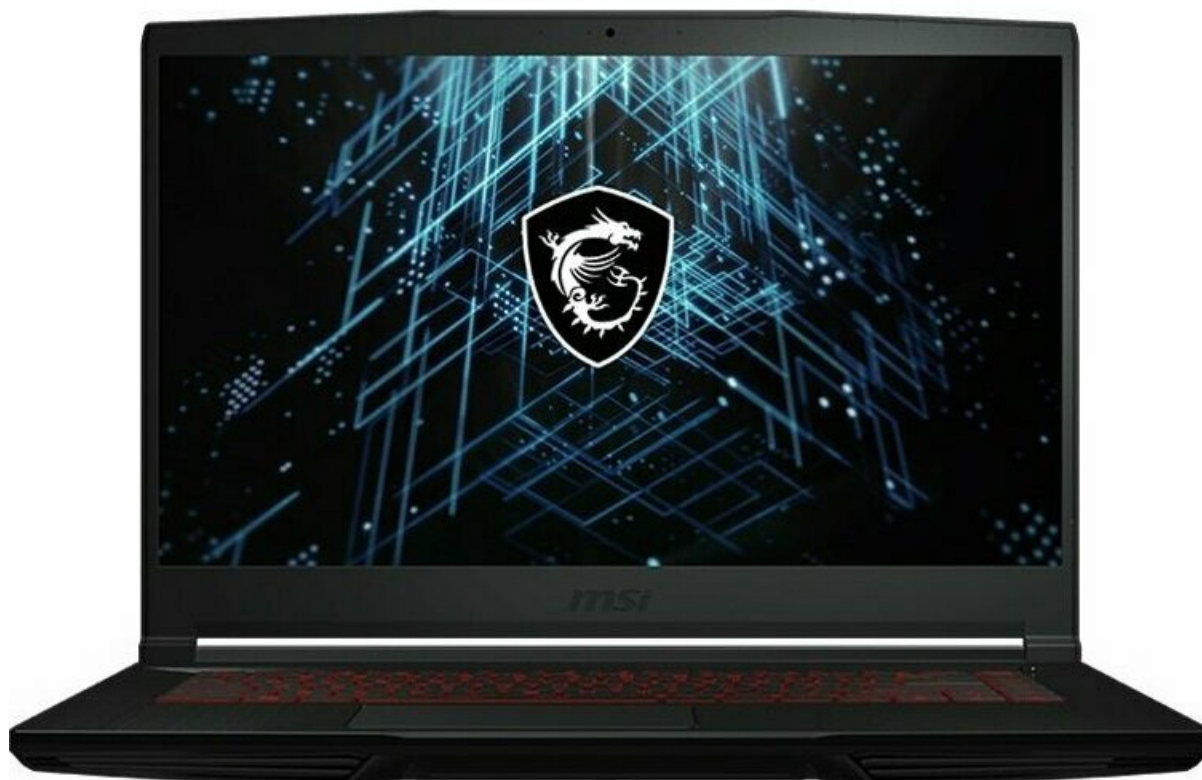

Запросите персональное коммерческое предложение - наши менеджеры ответят в течение 1 часа

Тел: +7 499 288-20-15 | Email: sale@msi-russia.ru | <https://msi-russia.ru>

Фото MSI GF63 Thin 11UC-216RU 9S7-16R612-216 - игровой ноутбук

Отправьте запрос на коммерческое предложение и получите индивидуальные цены и сроки поставки. Серверы, ноутбуки, моноблоки, материнские платы и видеокарты. Игровые ПК, мониторы и комплектующие. Каталог, актуальные цены, наличие и поставка

Тел: +7 499 288-20-15 | Email: sale@msi-russia.ru | <https://msi-russia.ru>