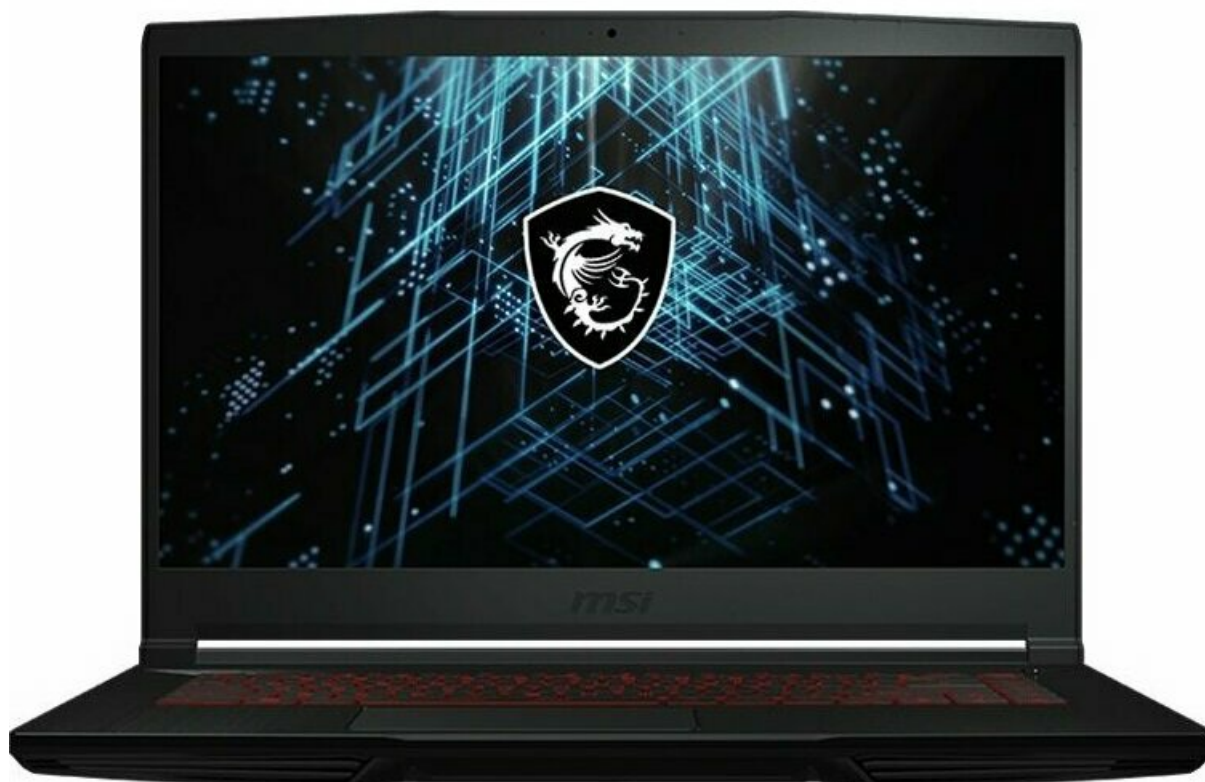

Запросите персональное коммерческое предложение - наши менеджеры ответят в течение 1 часа

Тел: +7 499 288-20-15 | Email: sale@msi-russia.ru | <https://msi-russia.ru>

Фото MSI GF63 Thin 11UD-623XRU 9S7-16R612-623, игровой ноутбук

Отправьте запрос на коммерческое предложение и получите индивидуальные цены и сроки поставки. Серверы, ноутбуки, моноблоки, материнские платы и видеокарты. Игровые ПК, мониторы и комплектующие. Каталог, актуальные цены, наличие и поставка

Тел: +7 499 288-20-15 | Email: sale@msi-russia.ru | <https://msi-russia.ru>