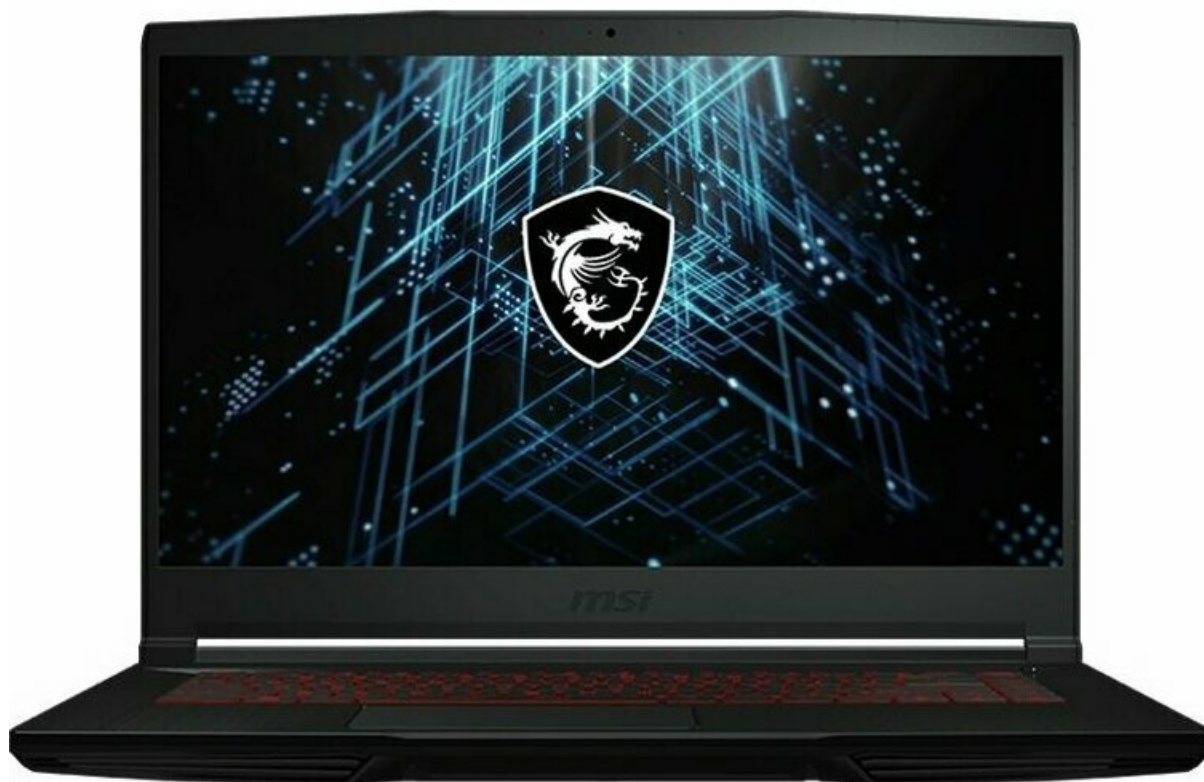

Запросите персональное коммерческое предложение - наши менеджеры ответят в течение 1 часа

Тел: +7 499 288-20-15 | Email: sale@msi-russia.ru | <https://msi-russia.ru>

Фото MSI GF63 Thin 11UD-221RU 9S7-16R612-221, игровой ноутбук

Отправьте запрос на коммерческое предложение и получите индивидуальные цены и сроки поставки. Серверы, ноутбуки, моноблоки, материнские платы и видеокарты. Игровые ПК, мониторы и комплектующие. Каталог, актуальные цены, наличие и поставка

Тел: +7 499 288-20-15 | Email: sale@msi-russia.ru | <https://msi-russia.ru>