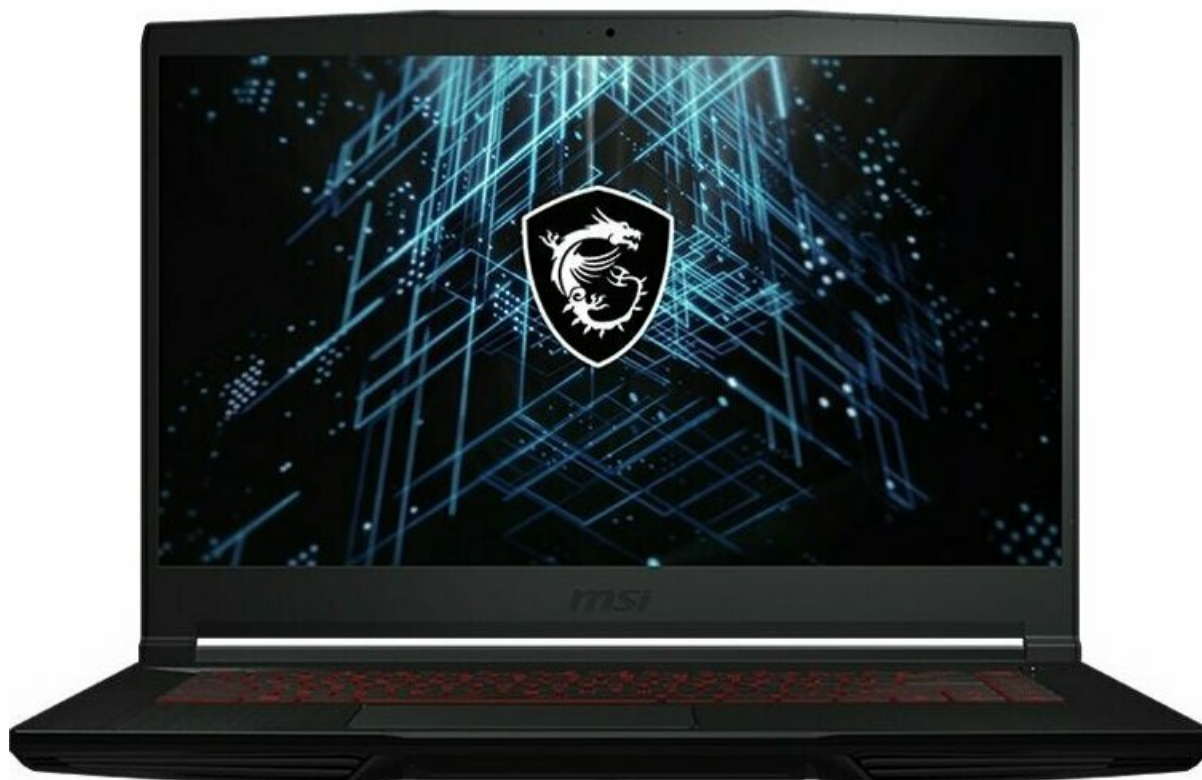

Запросите персональное коммерческое предложение - наши менеджеры ответят в течение 1 часа

Тел: +7 499 288-20-15 | Email: sale@msi-russia.ru | <https://msi-russia.ru>

Фото MSI GF63 Thin 11UC-218XRU 9S7-16R612-218 игровой ноутбук

Отправьте запрос на коммерческое предложение и получите индивидуальные цены и сроки поставки. Серверы, ноутбуки, моноблоки, материнские платы и видеокарты. Игровые ПК, мониторы и комплектующие. Каталог, актуальные цены, наличие и поставка

Тел: +7 499 288-20-15 | Email: sale@msi-russia.ru | <https://msi-russia.ru>