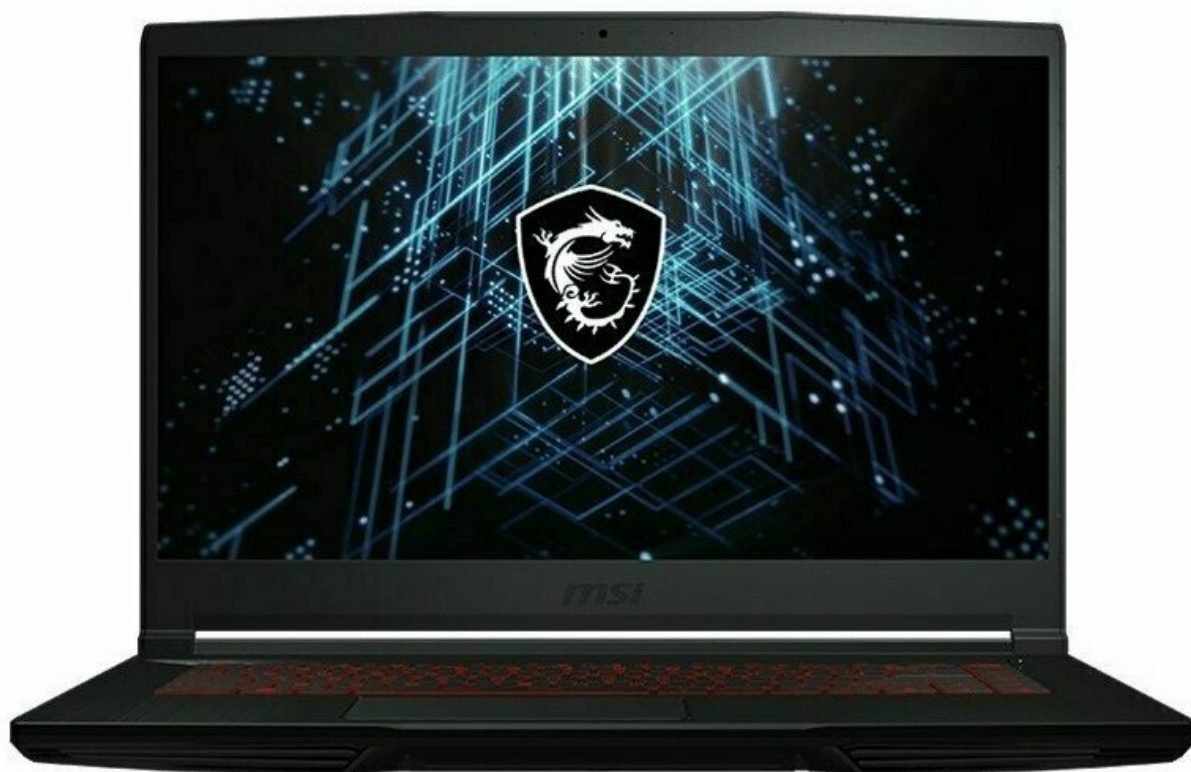

Запросите персональное коммерческое предложение - наши менеджеры ответят в течение 1 часа

Тел: +7 499 288-20-15 | Email: sale@msi-russia.ru | <https://msi-russia.ru>

Фото MSI GF63 Thin 11UC-217RU 9S7-16R612-217 - игровой ноутбук

Отправьте запрос на коммерческое предложение и получите индивидуальные цены и сроки поставки. Серверы, ноутбуки, моноблоки, материнские платы и видеокарты. Игровые ПК, мониторы и комплектующие. Каталог, актуальные цены, наличие и поставка

Тел: +7 499 288-20-15 | Email: sale@msi-russia.ru | <https://msi-russia.ru>