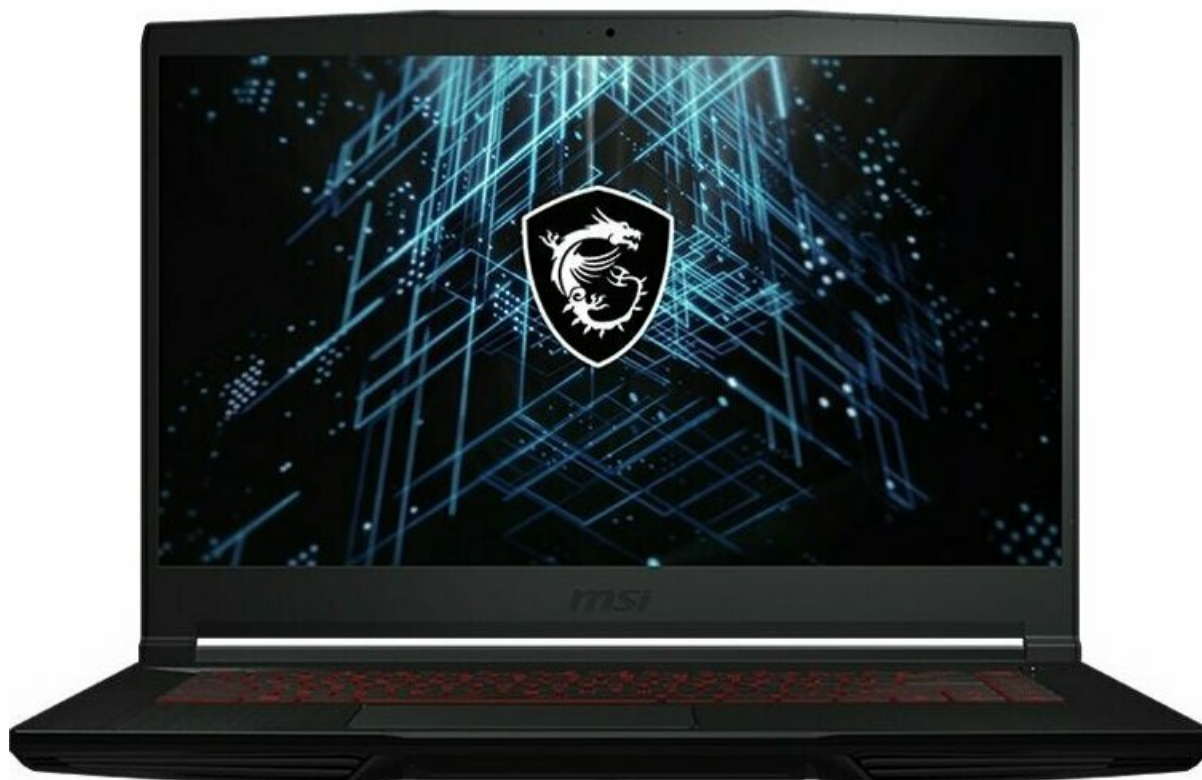

Запросите персональное коммерческое предложение - наши менеджеры ответят в течение 1 часа

Тел: +7 499 288-20-15 | Email: sale@msi-russia.ru | <https://msi-russia.ru>

Фото MSI GF63 Thin 11UD-222XRU 9S7-16R612-222 игровой ноутбук

Отправьте запрос на коммерческое предложение и получите индивидуальные цены и сроки поставки. Серверы, ноутбуки, моноблоки, материнские платы и видеокарты. Игровые ПК, мониторы и комплектующие. Каталог, актуальные цены, наличие и поставка

Тел: +7 499 288-20-15 | Email: sale@msi-russia.ru | <https://msi-russia.ru>